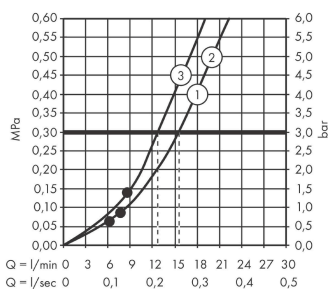

Artikeldetails

Vrijblijvende advies verkoopprijs excl. BTW	566,50 €
Vrijblijvende advies verkoopprijs incl. BTW	685,47 €

Technologie

Productfoto

Maattekening

Doorstroomdiagram

- ① RainAir volle zachte regenstraal
- ② Rain krachtige regenstraal
- ③ WhirlAIR intensieve massagestraal