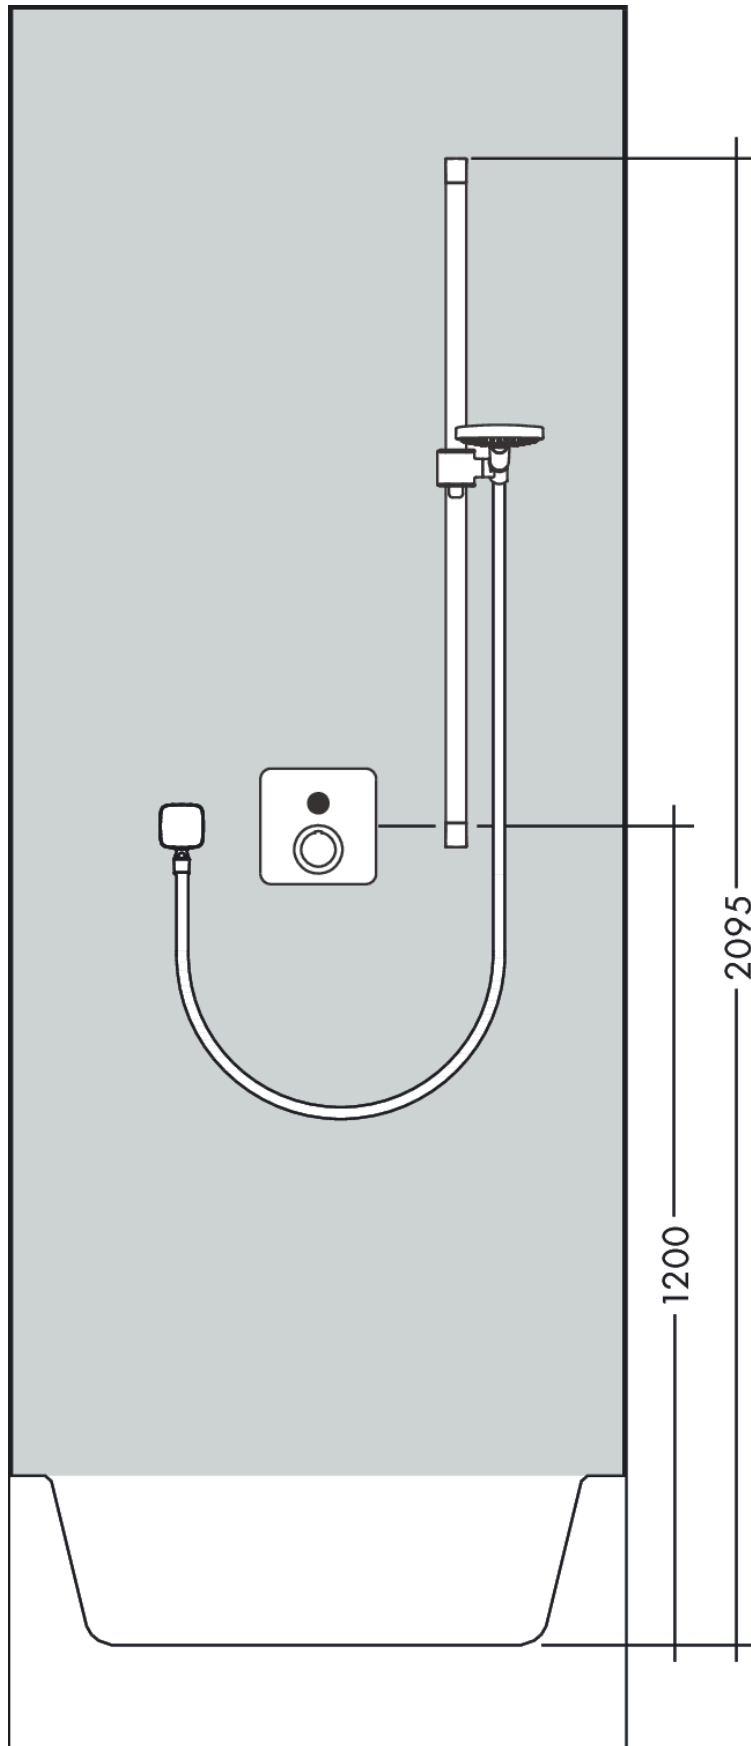

AXOR Citterio E
doucheset 90 cm met handdoucheset 120 3jet
 Finish: **chrom** Artikelnummer: **36735000**

Beschrijving

- bestaat uit: handdoucheset, douchestang, doucheslang, schuifstuk
- diameter handdoucheset 120 mm
- Rain, RainAir volle zachte regenstraal, WhirlAir
- handige straalkeuze via Select-knop
- traploos in hoogte verstelbaar
- wandhouders van metaal
- 30 mm brede stang
- boorafstand: 915 mm
- draaikoppeling voorkomt dat de slang in de knoop raakt

Artikeldetails

Vrijblijvende advies verkoopprijs excl. BTW	566,50 €
Vrijblijvende advies verkoopprijs incl. BTW	685,47 €

Technologie

Productfoto

Maattekening

Doorstroomdiagram

- ① RainAir volle zachte regenstraal
- ② Rain krachtige regenstraal
- ③ WhirlAIR intensieve massagestraal

De verbruikswaarden werden in overeenstemming met de praktijk met de bijbehorende armaturen (thermostaat/mengkraan/inbouwventiel) gemeten.

AXOR Citterio E
doucheset 90 cm met handdouche 120 3jet
 Finish: **chrom** Artikelnummer: **36735000**

Inbouwvoorbeeld

AXOR Citterio E
doucheset 90 cm met handdoucheset 120 3jet
 Finish: **chrom** Artikelnummer: **36735000**

Explosietekening

Bouwjaar: >01/17

AXOR Citterio E
doucheset 90 cm met handdouche 120 3jet
 Finish: **chrom** Artikelnummer: **36735000**