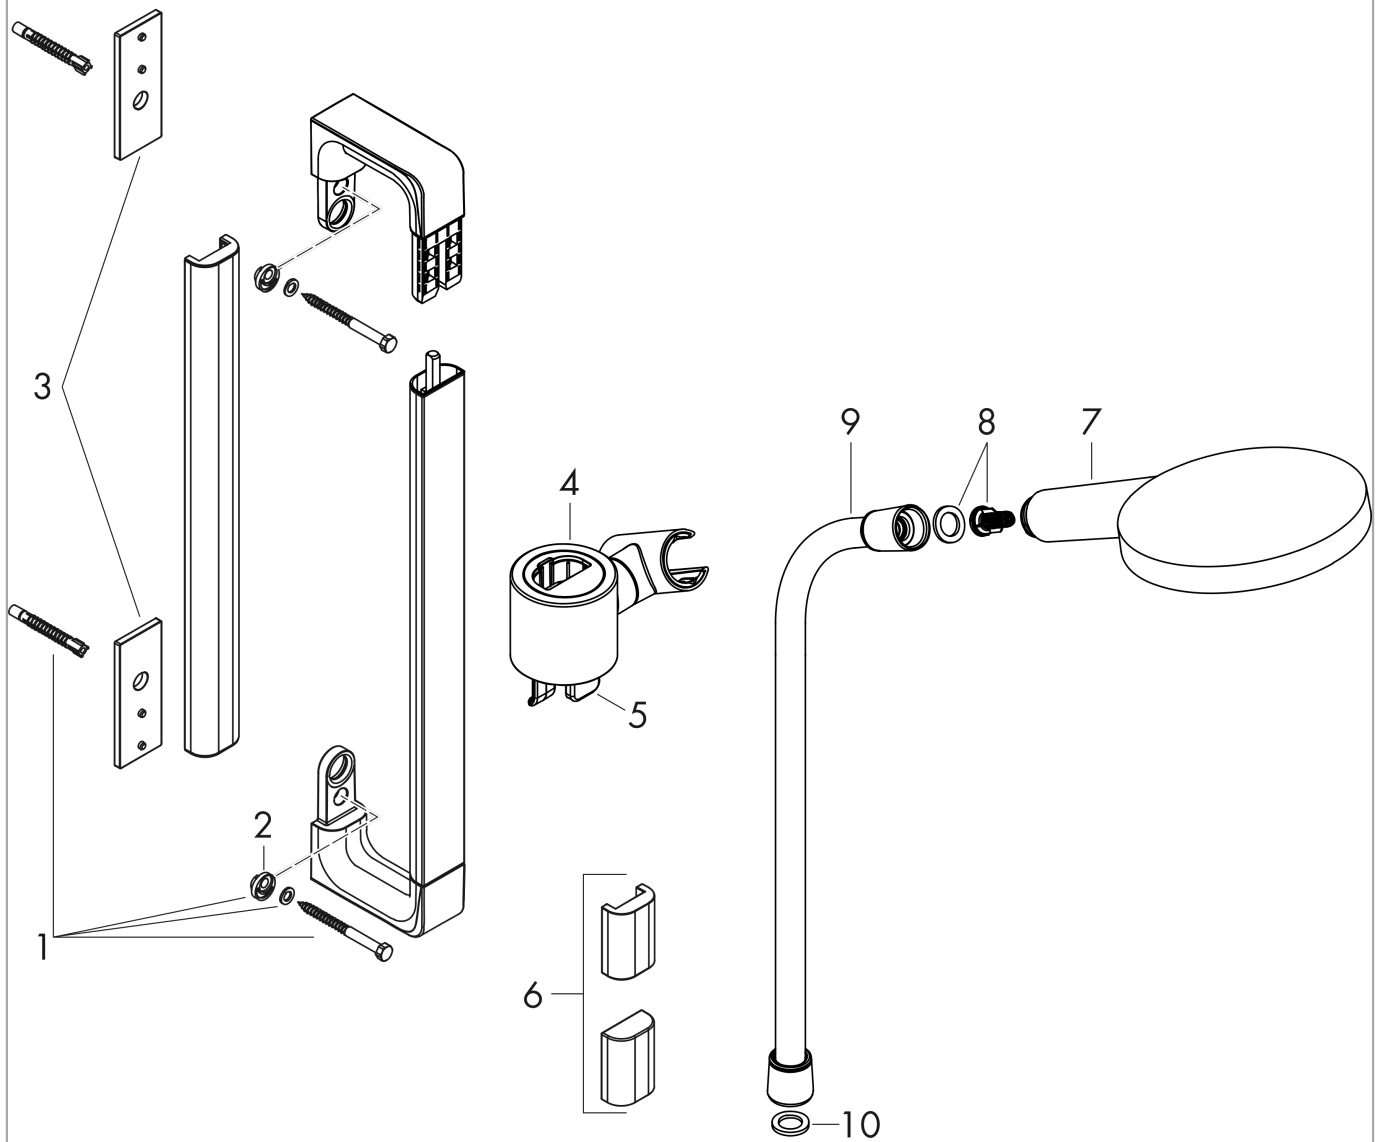

AXOR Citterio E
doucheset 90 cm met handdoucheset 120 3jet
 Finish: **chrom** Artikelnummer: **36735000**

Beschrijving

- bestaat uit: handdoucheset, douchestang, doucheslang, schuifstuk
- diameter handdoucheset 120 mm
- Rain, RainAir volle zachte regenstraal, WhirlAir
- handige straalkeuze via Select-knop
- traploos in hoogte verstelbaar
- wandhouders van metaal
- 30 mm brede stang
- boorafstand: 915 mm
- draaikoppeling voorkomt dat de slang in de knoop raakt

De verbruikswaarden werden in overeenstemming met de praktijk met de bijbehorende armaturen (thermostaat/mengkraan/inbouwventiel) gemeten.

AXOR Citterio E
doucheset 90 cm met handdouche 120 3jet
 Finish: **chrom** Artikelnummer: **36735000**

Inbouwvoorbeeld

AXOR Citterio E
doucheset 90 cm met handdoucheset 120 3jet
 Finish: **chrom** Artikelnummer: **36735000**

Explosietekening

Bouwjaar: >01/17

AXOR Citterio E
doucheset 90 cm met handdouche 120 3jet
 Finish: **chrom** Artikelnummer: **36735000**

Reserveonderdelenlijst

Bouwjaar: >01/17

Regel	Beschrijving	Artikelnummer	Prijs incl. BTW	VE
1	bevestigingsmateriaal	92841000	8,11 €	1
2	excentrische bus	97604000	8,11 €	1
3	opvulschijf 7 mm	92406000	27,95 €	1
4	schuifstuk cpl.	92726000	247,57 €	1
5	remklos	93442000	35,82 €	1
6	afdekkapset	42871000	-	1
7	Handdouche	26050000	-	1
8	filter	97708000	4,96 €	1
9	doucheslang 1,60 m	28626000	-	1
10	dichting	98058000	2,90 €	1