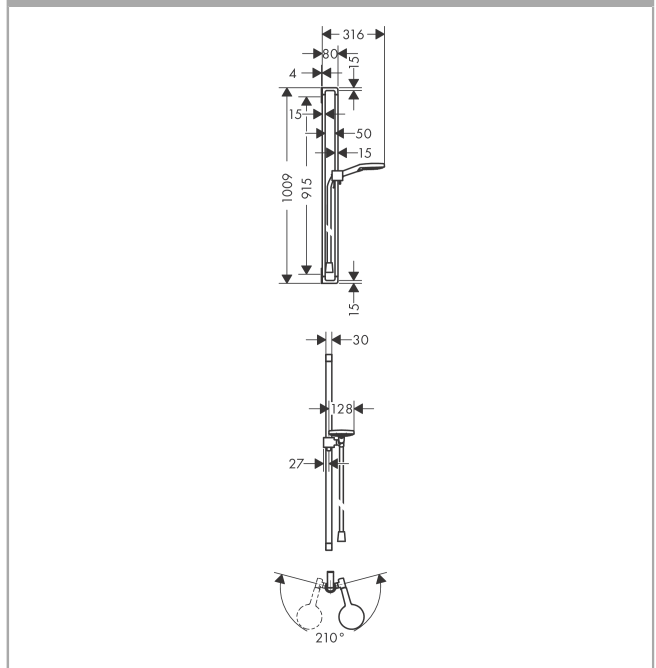

AXOR Citterio E
doucheset 90 cm met handdoucheset 120 3jet
 Finish: **chrom** Artikelnummer: **36735000**

Beschrijving

- bestaat uit: handdoucheset, douchestang, doucheslang, schuifstuk
- diameter handdoucheset 120 mm
- Rain, RainAir volle zachte regenstraal, WhirlAir
- handige straalkeuze via Select-knop
- traploos in hoogte verstelbaar
- wandhouders van metaal
- 30 mm brede stang
- boorafstand: 915 mm
- draaikoppeling voorkomt dat de slang in de knoop raakt

Artikeldetails

Vrijblijvende advies verkoopprijs excl. BTW	566,50 €
Vrijblijvende advies verkoopprijs incl. BTW	685,47 €

Technologie

Productfoto

Maattekening

Doorstroomdiagram

- ① RainAir volle zachte regenstraal
- ② Rain krachtige regenstraal
- ③ WhirlAIR intensieve massagestraal

De verbruikswaarden werden in overeenstemming met de praktijk met de bijbehorende armaturen (thermostaat/mengkraan/inbouwventiel) gemeten.

AXOR Citterio E
doucheset 90 cm met handdouche 120 3jet
 Finish: **chrom** Artikelnummer: **36735000**

Inbouwvoorbeeld

AXOR Citterio E
doucheset 90 cm met handdoucheset 120 3jet
 Finish: **chrom** Artikelnummer: **36735000**

Explosietekening

Bouwjaar: >01/17

AXOR Citterio E
doucheset 90 cm met handdouche 120 3jet
 Finish: **chrom** Artikelnummer: **36735000**