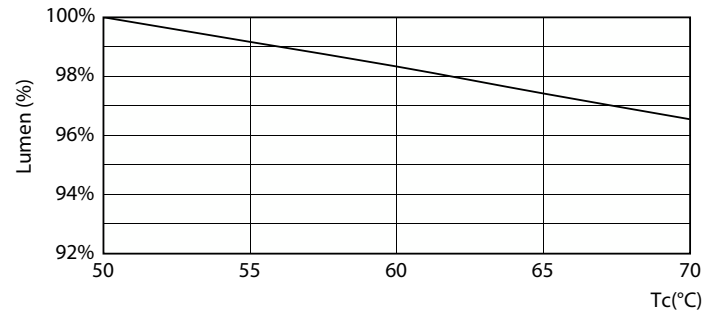

Lumen Maintenance Diagram - CorePro LEDtube UN 1200mm UO 15.5W830 T8