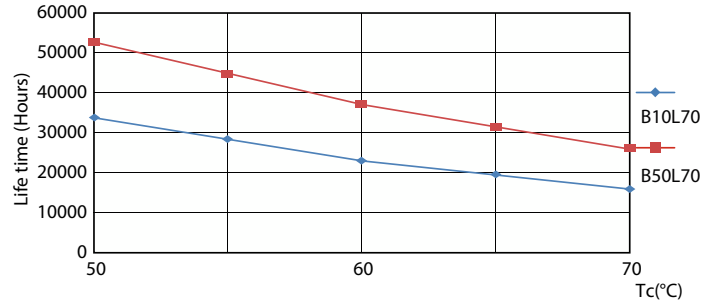

CorePro LEDtube Universal T8

Levensduur

Life Expectancy Diagram - CorePro LEDtube UN 1200mm UO 15.5W830 T8