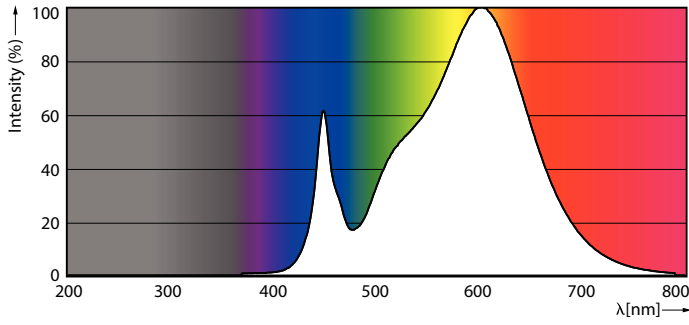

CorePro LEDtube Universal T8

Fotometrische gegevens

Spectral Power Distribution Colour - CorePro LEDtube UN 1200mm UO 15.5W830 T8