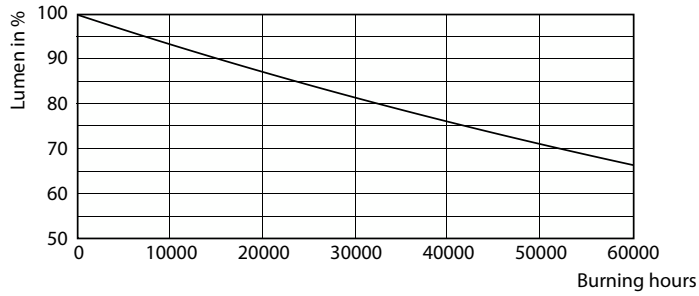

Life Expectancy Diagram - CorePro LEDtube UN 1200mm UO 15.5W830 T8

Lumen Maintenance Diagram - CorePro LEDtube UN 1200mm UO 15.5W830 T8