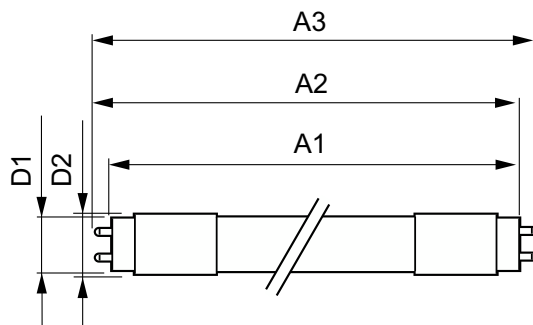

Productlengte	1.200 mm
Lampvorm	T8

Keurmerken en classificaties

Energie-efficiëntielabel	D
Energiebesparend product	Ja
Keurmerken	Conform RoHS TÜV CE-markering KEMA Keur-certificaat
Energieverbruik kWh/1.000 uur	16 kWh
EPREL-registratienummer	1552693

Maatschets

Product	D1	D2	A1	A2	A3
CorePro LEDtube UN 1200mm UO 15.5W830 T8	26 mm	28 mm	1.199 mm	1.205 mm	1.213 mm

CorePro LEDtube Universal T8

Fotometrische gegevens

Spectral Power Distribution Colour - CorePro LEDtube UN 1200mm UO 15.5W830 T8