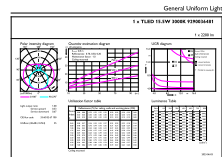

CorePro LEDtube Universal T8

Fotometrische gegevens

Levensduur