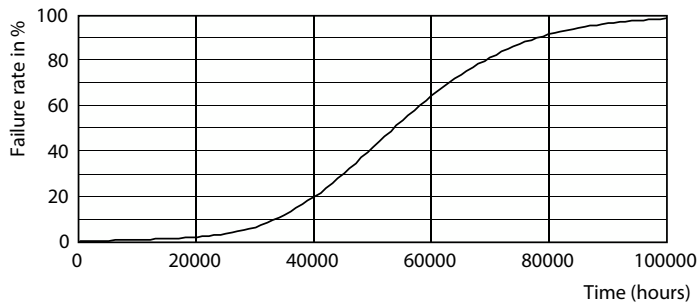

Levensduur

Life Expectancy Diagram - CorePro LEDtube UN 1200mm UO 15.5W830 T8