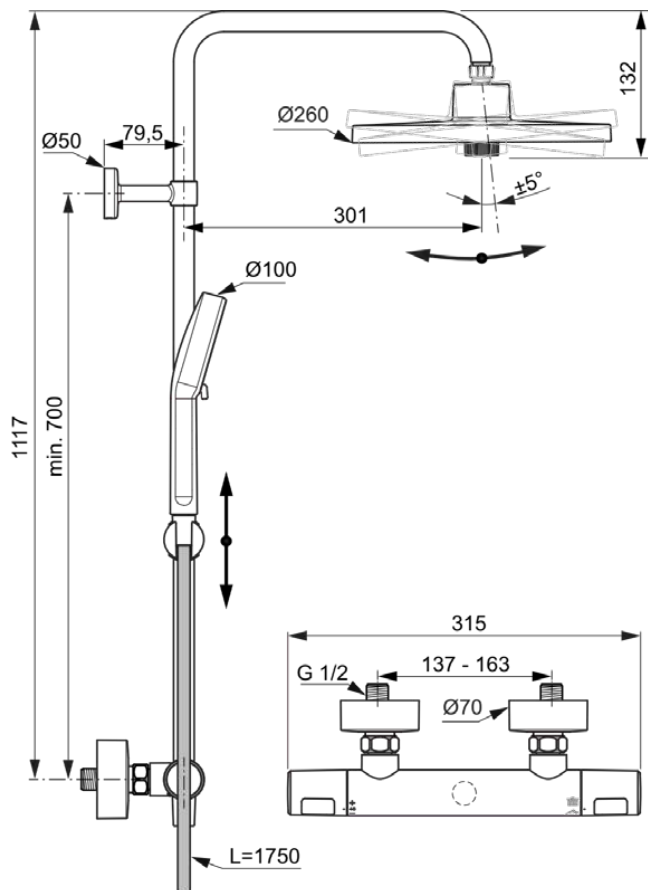

## A7212AA

Ceratherm T25+ | Douchesysteem 315x531.5x1117 mm in chroom afwerking, 8.0 l/min (3 bar) | Thermostatische functie, Water- en energiebesparend, Cool Body technologie, Veiligheidsstop

### Algemene informatie

Productcategorie:	Douchesystemen
Producttype:	Douchesysteem
Merk:	Ideal Standard
Collectie:	Ceratherm T25+
Ontwerper:	Ideal Standard
Colour:	AA - Chroom
Afwerking van het oppervlak:	glanzend
Hoogte (mm):	1117
Breedte (mm):	315
Lengte / sprong (mm):	531.5
Bevestigingswijze:	S-koppelingen
Nettogewicht (kg):	3.60
EAN-code:	4015413356732