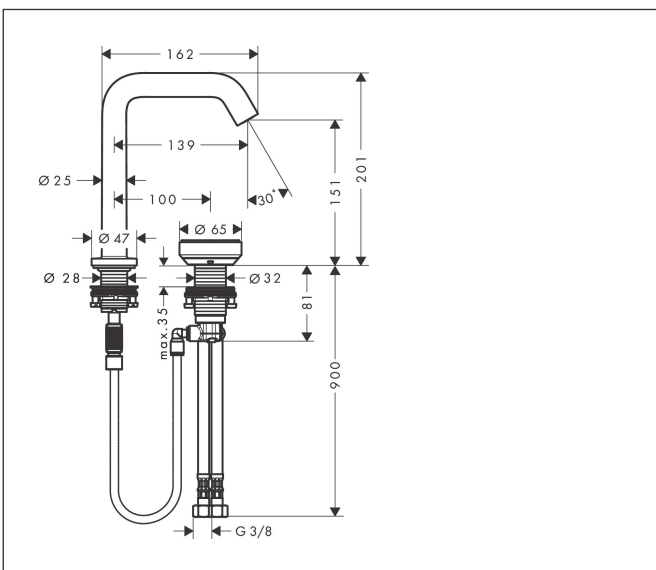

Merk hansgrohe  
 Artikelnaam **Tecturis S** 2-gats wastafelkraan 150 CoolStart EcoSmart+ met afvoer  
 Art.nr. 73353000  
 Oppervlakte chroom  
 Netto prijs 612,09 EUR

## Maat tekeningen

## Kenmerken

- ComfortZone: 150
- voorsprong uitloop 139 mm
- uitloophoogte: 151 mm
- greepvariant: met cilinder greep
- vaste uitloop
- straalsoort: normale straal
- maximale doorstroomhoeveelheid bij 3 bar: 4 l/min
- Select kardoos met temperatuurregeling
- comfortabele bediening draai- en duwbeweging
- materiaal bedieningselement: metalen behuizing, veiligheids-glas
- zonder wastegarnituur, met afvoerplug (art.nr. 50001)
- materiaal afvoergarnituur: metaal
- flexibele positionering van het bedieningselement mogelijk
- koud water met de greep in de middenpositie, bespaart energie en kosten
- geen vervuiling van de afvoer door watervlekken
- quick-connect-slang
- EU taxonomie: max 6l/min - draagt substantieel bij aan duurzaamheid