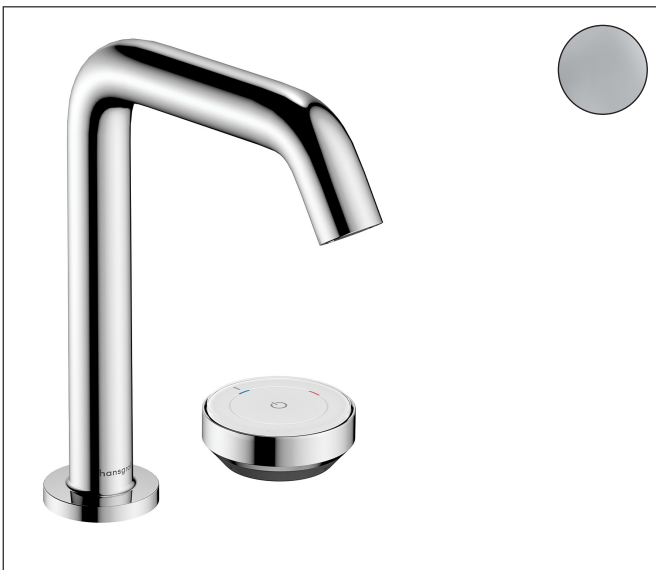

Merk hansgrohe  
 Artikelnaam **Tecturis S** 2-gats wastafelkraan 150 CoolStart EcoSmart+ met afvoer  
 Art.nr. 73353000  
 Oppervlakte chroom  
 Netto prijs 612,09 EUR

## Product foto

## Kenmerken

- ComfortZone: 150
- voorsprong uitloop 139 mm
- uitloophoogte: 151 mm
- greepvariant: met cilinder greep
- vaste uitloop
- straalsoort: normale straal
- maximale doorstroomhoeveelheid bij 3 bar: 4 l/min
- Select kardoos met temperatuurregeling
- comfortabele bediening draai- en duwbeweging
- materiaal bedieningselement: metalen behuizing, veiligheids-glas
- zonder wastegarnituur, met afvoerplug (art.nr. 50001)
- materiaal afvoergarnituur: metaal
- flexibele positionering van het bedieningselement mogelijk
- koud water met de greep in de middenpositie, bespaart energie en kosten
- geen vervuiling van de afvoer door watervlekken
- quick-connect-slang
- EU taxonomie: max 6l/min - draagt substantieel bij aan duurzaamheid