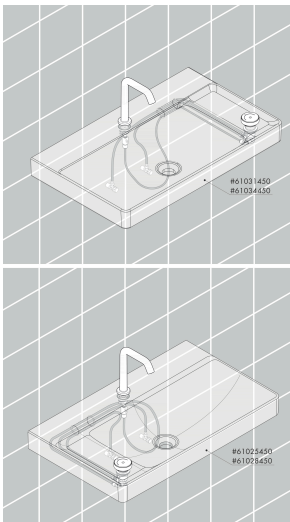

Merk hansgrohe
Artikelnaam **Tecturis S** 2-gats wastafelkraan 150 CoolStart EcoSmart+ met afvoer
Art.nr. 73353000
Oppervlakte chroom
Netto prijs 612,09 EUR

Installatievoorbeelden

i Afmetingen kunnen variëren vanwege keramische toleranties die verband houden met het productieproces.