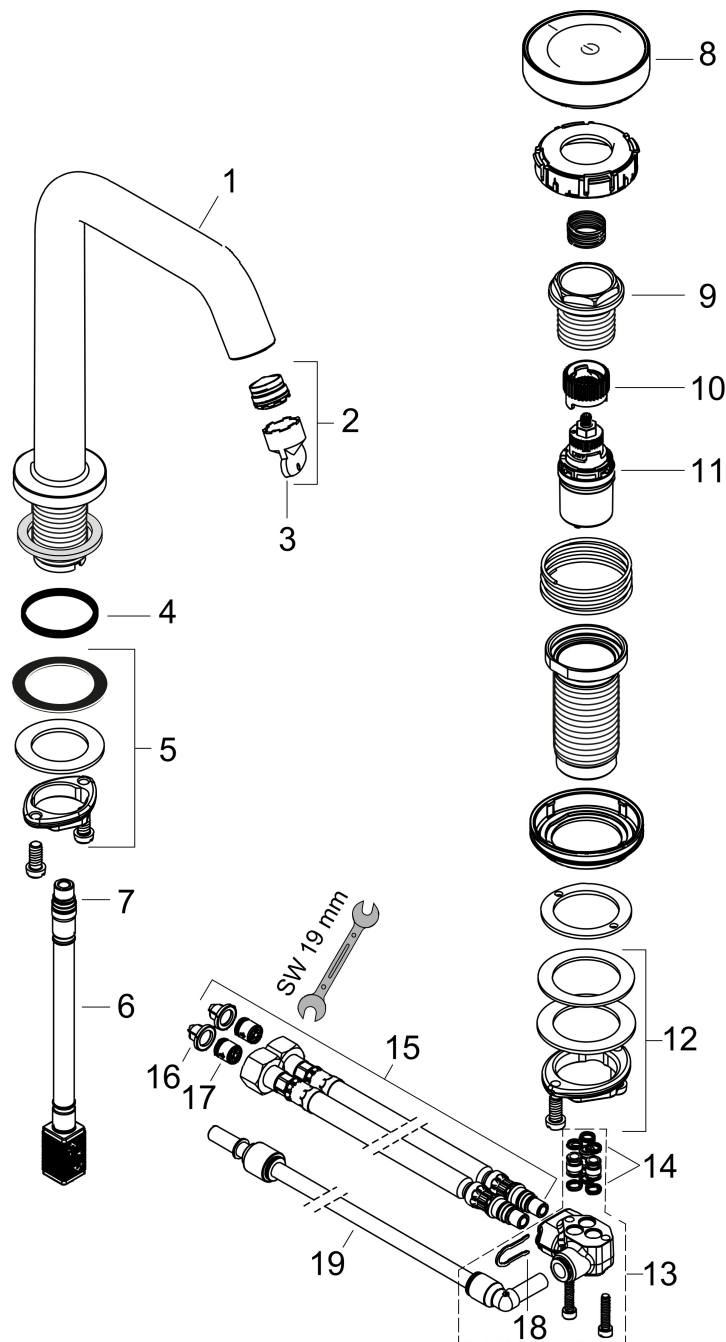

Merk	hansgrohe
Artikelnaam	Tecturis S 2-gats wastafelkraan 150 CoolStart EcoSmart+ met afvoer
Art.nr.	73353000
Oppervlakte	chrom
Netto prijs	612,09 EUR

Explosietekening voor bouwjaar: >10/23