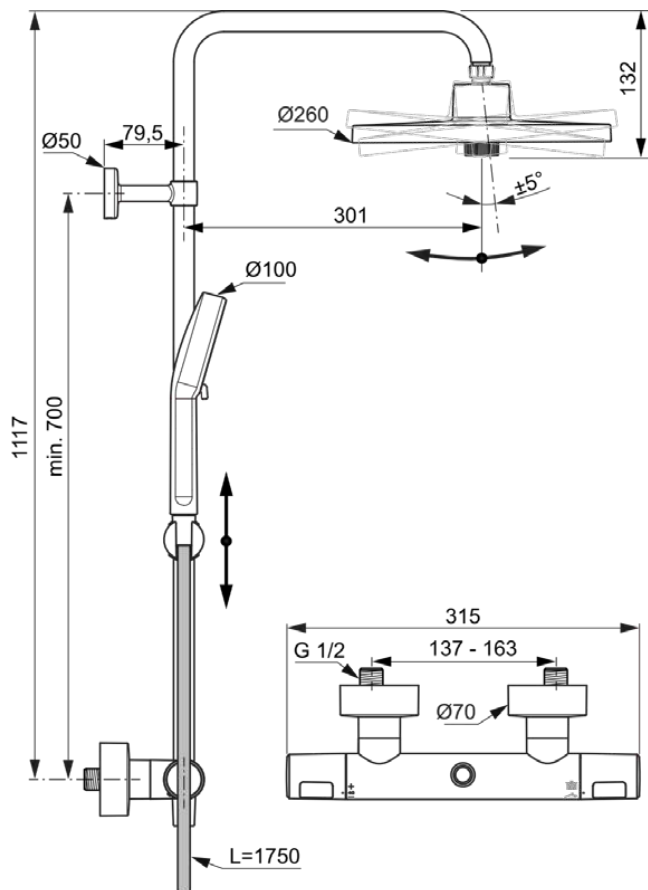

## A7212XG

Ceratherm T25+ | Douchesysteem 315x531.5x1117 mm in matzwart afwerking, 8.0 l/min (3 bar) | Thermostatische functie, Water- en energiebesparend, Cool Body technologie, Veiligheidsstop

### Algemene informatie

Productcategorie:	Douchesystemen
Producttype:	Douchesysteem
Merk:	Ideal Standard
Collectie:	Ceratherm T25+
Ontwerper:	Ideal Standard
Colour:	XG - Matzwart
Afwerking van het oppervlak:	mat
Hoogte (mm):	1117
Breedte (mm):	315
Lengte / sprong (mm):	531.5
Bevestigingswijze:	S-koppelingen
Nettogewicht (kg):	3.60
EAN-code:	4015413356749