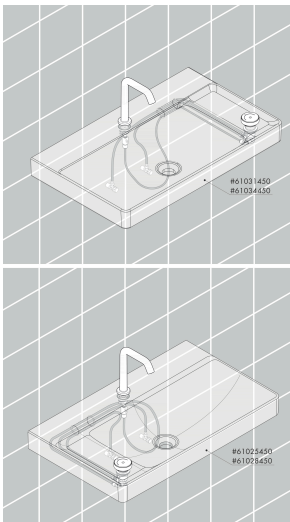

Merk hansgrohe
Artikelnaam **Tecturis S** 2-gats wastafelkraan 150 CoolStart EcoSmart+ met afvoer
Art.nr. 73353140
Oppervlakte Brushed Bronze
Netto prijs 918,16 EUR

Installatievoorbeelden

i Afmetingen kunnen variëren vanwege keramische toleranties die verband houden met het productieproces.