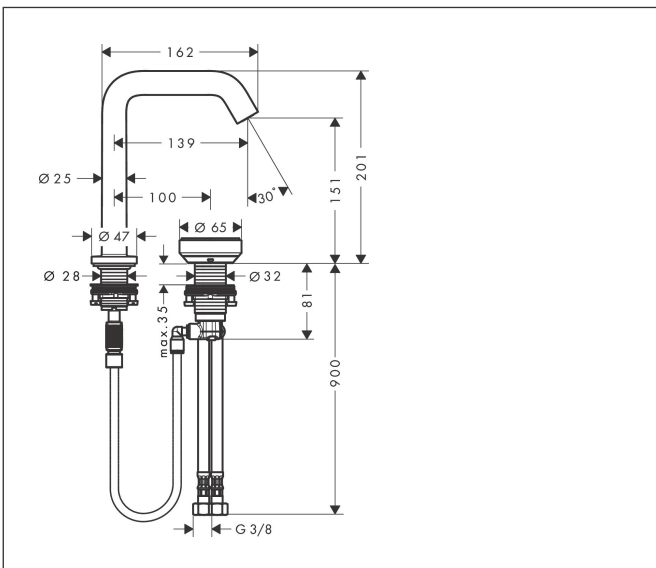

Merk hansgrohe  
 Artikelnaam **Tecturis S** 2-gats wastafelkraan 150 CoolStart EcoSmart+ met afvoer  
 Art.nr. 73353140  
 Oppervlakte Brushed Bronze  
 Netto prijs 918,16 EUR

## Maat tekeningen

## Kenmerken

- ComfortZone: 150
- voorsprong uitloop 139 mm
- uitloophoogte: 151 mm
- greepvariant: met cilinder greep
- vaste uitloop
- straalsoort: normale straal
- maximale doorstroomhoeveelheid bij 3 bar: 4 l/min
- Select kardoes met temperatuurregeling
- comfortabele bediening draai- en duwbeweging
- materiaal bedieningselement: metalen behuizing, veiligheids-glas
- zonder wastegarnituur, met afvoerplug (art.nr. 50001)
- materiaal afvoergarnituur: metaal
- flexibele positionering van het bedieningselement mogelijk
- koud water met de greep in de middenpositie, bespaart energie en kosten
- geen vervuiling van de afvoer door watervlekken
- quick-connect-slang
- EU taxonomie: max 6l/min - draagt substantieel bij aan duurzaamheid

## Onderdelen voor bouwjaar: >10/23

Pos	Beschrijving	Art.nr.	Prijs
1	uitloop compl.	87105140	221,40
2	perlator compl.	87100000	16,60
3	montagesleutel	98987000	7,70
4	O-ring 26x4	92191000	3,00
5	schachtbevestigingsset compl. (Ø 28)	92909000	32,70
6	aansluitslang 200 mm M10x1	92913000	40,60
7	O-ring 8x1,75	97827000	3,00
8	greep	87490140	170,60
9	moer	87491000	32,70
10	greepadapter	92526000	20,40
11	kardoes compl.	92529000	91,50
12	schachtbevestigingsset compl. (Ø 32)	13961000	20,40
13	verdeelblok	85219000	64,30
14	O-ring 5x1,5	92805000	3,00
15	aansluitslang 900 mm M8x0,75 G3/8	92898000	40,60
16	zeefdichting	95291000	10,40
17	terugslagklep DW 10	96456000	7,70
18	klemhaak	98403000	7,70
19	slang	87492000	20,40
a	afvoer	50001140	59,87