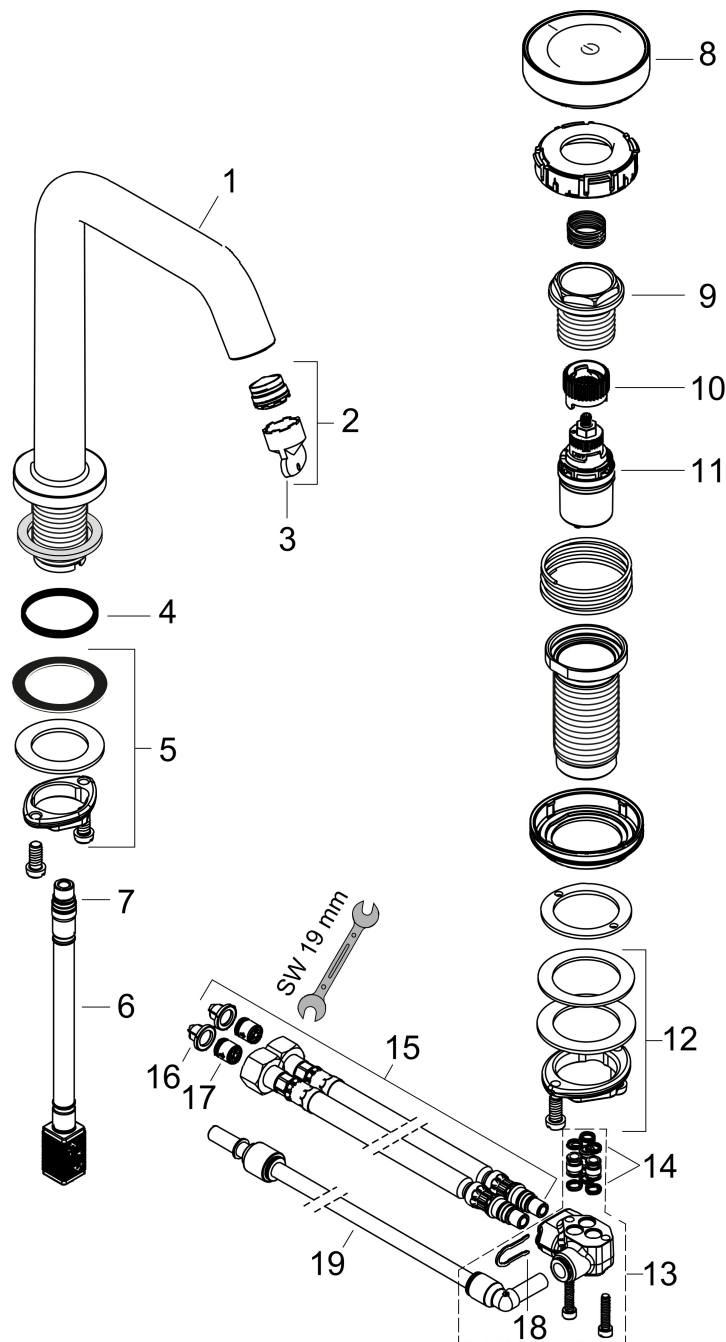

Merk	hansgrohe
Artikelnaam	Tecturis S 2-gats wastafelkraan 150 CoolStart EcoSmart+ met afvoer
Art.nr.	73353140
Oppervlakte	Brushed Bronze
Netto prijs	918,16 EUR

Explosietekening voor bouwjaar: >10/23