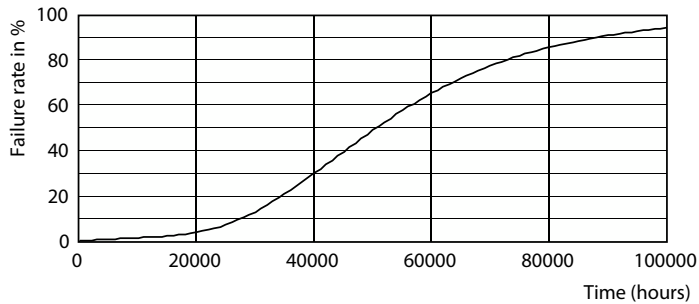

Product gegevens

Algemene informatie		Stroboscoopeffectwaarde (SVM)		0,4
Lampvoet	GU10	Photobiological safety according to EN 62471		RG1
Nominale levensduur	50.000 hr	Bedrijfs- en elektrische gegevens		
Schakelcyclus	50.000	Ingangsfrequentie	50 to 60 Hz	
Lamptype	LED	Ingangsfrequentie	50 tot 60 Hz	
Meetreferentie van lichtstroom	Narrow Cone	Energieverbruik	2,1 W	
Conform EU RoHS-richtlijn	Ja	Lampstroom (nom.)	21 mA	
Gegevens lichttechniek		Overeenkomstig vermogen	50 W	
Kleurcode	827 [CCT of 2700K]	Opstarttijd (nom.)	0,5 s	
Bundelhoek (nom.)	36 graden	Opwarmtijd tot 60% licht	0,5 s	
Lichtstroom	375 lm	Arbeidsfactor	0,4	
Lichtsterkte (nom.)	680 cd	Spanning (nom.)	220-240 V	
Kleuraanduiding	Warmwit (WW)	Operationele temperatuur		
Gecorreleerde kleurtemperatuur (nom)	2700 K	Omgevingstemperatuurbereik	-20 tot +45 °C	
Lichtrendement (gespec.) (nom.)	178 lm/W	T-behuizing maximaal (nom.)	50 °C	
Kleurconsistentie	<6	Dimbaarheid en regelsystemen		
Kleurweergave-index (CRI)	80	Dimbaar	Nee	
LLMF bij einde nominale levensduur (nom.)	70 %			
Lichtstroom in conus van 90° (nom.)	375 lm			
Flikkerwaarde (PstLM)	1			

Maatschets

Product	D	C
MAS LEDspot UE 2.1-50W GU10 ND 827 EELA	50 mm	54 mm

Fotometrische gegevens

Accent Lighting Spots - MAS LEDspot UE 2.1-50W GU10 ND 827 EELA

Light Distribution Diagram

MASTER LEDspot GU10 UltraEfficient

Fotometrische gegevens

Spectral Power Distribution Colour - MAS LEDspot UE 2.1-50W GU10 ND 827 EELA

Levensduur

Life Expectancy Diagram - MAS LEDspot UE 2.1-50W GU10 ND 827 EELA

Lumen Maintenance Diagram - MAS LEDspot UE 2.1-50W GU10 ND 827 EELA