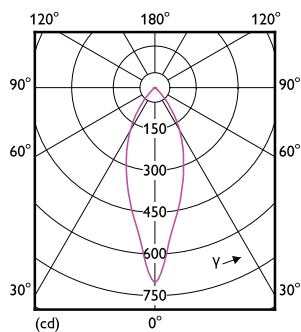

Product gegevens

Algemene informatie		Stroboscoopeffectwaarde (SVM)		0,4
Lampvoet	GU10	Photobiological safety according to EN 62471		RG1
Nominale levensduur	50.000 hr	Bedrijfs- en elektrische gegevens		
Schakelcyclus	50.000	Ingangsfrequentie	50 to 60 Hz	
Lamptype	LED	Ingangsfrequentie	50 tot 60 Hz	
Meetreferentie van lichtstroom	Narrow Cone	Energieverbruik	2,1 W	
Conform EU RoHS-richtlijn	Ja	Lampstroom (nom.)	21 mA	
Gegevens lichttechniek		Overeenkomstig vermogen	50 W	
Kleurcode	827 [CCT of 2700K]	Opstarttijd (nom.)	0,5 s	
Bundelhoek (nom.)	36 graden	Opwarmtijd tot 60% licht	0,5 s	
Lichtstroom	375 lm	Arbeidsfactor	0,4	
Lichtsterkte (nom.)	680 cd	Spanning (nom.)	220-240 V	
Kleuraanduiding	Warmwit (WW)	Operationele temperatuur		
Gecorreleerde kleurtemperatuur (nom)	2700 K	Omgevingstemperatuurbereik	-20 tot +45 °C	
Lichtrendement (gespec.) (nom.)	178 lm/W	T-behuizing maximaal (nom.)	50 °C	
Kleurconsistentie	<6	Dimbaarheid en regelsystemen		
Kleurweergave-index (CRI)	80	Dimbaar	Nee	
LLMF bij einde nominale levensduur (nom.)	70 %			
Lichtstroom in conus van 90° (nom.)	375 lm			
Flikkerwaarde (PstLM)	1			

Maatschets

Product	D	C
MAS LEDspot UE 2.1-50W GU10 ND 827 EELA	50 mm	54 mm

Fotometrische gegevens

Accent Lighting Spots - MAS LEDspot UE 2.1-50W GU10 ND 827 EELA

Light Distribution Diagram

MASTER LEDspot GU10 UltraEfficient

Fotometrische gegevens

Spectral Power Distribution Colour - MAS LEDspot UE 2.1-50W GU10 ND 827 EELA

Levensduur

Life Expectancy Diagram - MAS LEDspot UE 2.1-50W GU10 ND 827 EELA

Lumen Maintenance Diagram - MAS LEDspot UE 2.1-50W GU10 ND 827 EELA