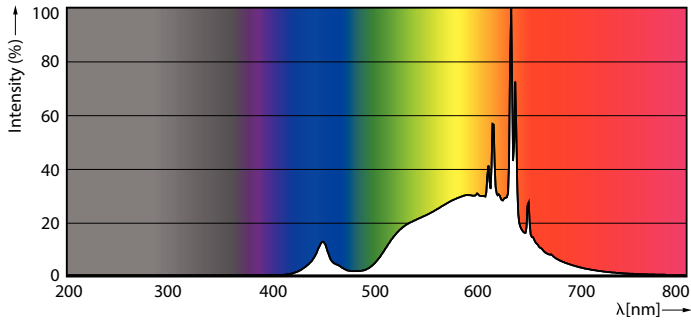

Product gegevens

Algemene informatie		Stroboscoopeffectwaarde (SVM)		0,4
Lampvoet	GU10	Photobiological safety according to EN 62471		RG1
Nominale levensduur	50.000 hr	Bedrijfs- en elektrische gegevens		
Schakelcyclus	50.000	Ingangsfrequentie	50 to 60 Hz	
Lamptype	LED	Ingangsfrequentie	50 tot 60 Hz	
Meetreferentie van lichtstroom	Narrow Cone	Energieverbruik	2,1 W	
Conform EU RoHS-richtlijn	Ja	Lampstroom (nom.)	21 mA	
Gegevens lichttechniek		Overeenkomstig vermogen	50 W	
Kleurcode	827 [CCT of 2700K]	Opstarttijd (nom.)	0,5 s	
Bundelhoek (nom.)	36 graden	Opwarmtijd tot 60% licht	0,5 s	
Lichtstroom	375 lm	Arbeidsfactor	0,4	
Lichtsterkte (nom.)	680 cd	Spanning (nom.)	220-240 V	
Kleuraanduiding	Warmwit (WW)	Operationele temperatuur		
Gecorreleerde kleurtemperatuur (nom)	2700 K	Omgevingstemperatuurbereik	-20 tot +45 °C	
Lichtrendement (gespec.) (nom.)	178 lm/W	T-behuizing maximaal (nom.)	50 °C	
Kleurconsistentie	<6	Dimbaarheid en regelsystemen		
Kleurweergave-index (CRI)	80	Dimbaar	Nee	
LLMF bij einde nominale levensduur (nom.)	70 %			
Lichtstroom in conus van 90° (nom.)	375 lm			
Flikkerwaarde (PstLM)	1			

MASTER LEDspot GU10 UltraEfficient

Eigenschappen behuizing en afmetingen

Lampafwerking	Helder
Lampmateriaal	Glas
Lampvorm	PAR16

Keurmerken en classificaties

Energie-efficiëntielabel	A
Geschikt voor accentverlichting	Ja
Energieverbruik kWh/1.000 uur	3 kWh
EPREL-registratienummer	1428242
EyeComfort	Ja

Maatschets

Product	D	C
MAS LEDspot UE 2.1-50W GU10 ND 827 EELA	50 mm	54 mm

Fotometrische gegevens

Accent Lighting Spots - MAS LEDspot UE 2.1-50W GU10 ND 827 EELA

Light Distribution Diagram

MASTER LEDspot GU10 UltraEfficient

Fotometrische gegevens

Spectral Power Distribution Colour - MAS LEDspot UE 2.1-50W GU10 ND 827 EELA

Levensduur

Life Expectancy Diagram - MAS LEDspot UE 2.1-50W GU10 ND 827 EELA

Lumen Maintenance Diagram - MAS LEDspot UE 2.1-50W GU10 ND 827 EELA