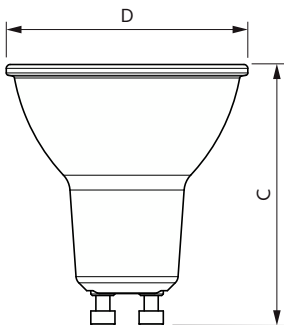

Product gegevens

Algemene informatie		Stroboscoopeffectwaarde (SVM)		0,4
Lampvoet	GU10	Photobiological safety according to EN 62471		RG1
Nominale levensduur	50.000 hr	Bedrijfs- en elektrische gegevens		
Schakelcyclus	50.000	Ingangsfrequentie	50 to 60 Hz	
Lamptype	LED	Ingangsfrequentie	50 tot 60 Hz	
Meetreferentie van lichtstroom	Narrow Cone	Energieverbruik	2,1 W	
Conform EU RoHS-richtlijn	Ja	Lampstroom (nom.)	21 mA	
Gegevens lichttechniek		Overeenkomstig vermogen	50 W	
Kleurcode	827 [CCT of 2700K]	Opstarttijd (nom.)	0,5 s	
Bundelhoek (nom.)	36 graden	Opwarmtijd tot 60% licht	0,5 s	
Lichtstroom	375 lm	Arbeidsfactor	0,4	
Lichtsterkte (nom.)	680 cd	Spanning (nom.)	220-240 V	
Kleuraanduiding	Warmwit (WW)	Operationele temperatuur		
Gecorreleerde kleurtemperatuur (nom)	2700 K	Omgevingstemperatuurbereik	-20 tot +45 °C	
Lichtrendement (gespec.) (nom.)	178 lm/W	T-behuizing maximaal (nom.)	50 °C	
Kleurconsistentie	<6	Dimbaarheid en regelsystemen		
Kleurweergave-index (CRI)	80	Dimbaar	Nee	
LLMF bij einde nominale levensduur (nom.)	70 %			
Lichtstroom in conus van 90° (nom.)	375 lm			
Flikkerwaarde (PstLM)	1			

MASTER LEDspot GU10 UltraEfficient

Eigenschappen behuizing en afmetingen

Lampafwerking	Helder
Lampmateriaal	Glas
Lampvorm	PAR16

Keurmerken en classificaties

Energie-efficiëntielabel	A
Geschikt voor accentverlichting	Ja
Energieverbruik kWh/1.000 uur	3 kWh
EPREL-registratienummer	1428242
EyeComfort	Ja

Maatschets

Product	D	C
MAS LEDspot UE 2.1-50W GU10 ND 827 EELA	50 mm	54 mm

Fotometrische gegevens

Accent Lighting Spots - MAS LEDspot UE 2.1-50W GU10 ND 827 EELA

Light Distribution Diagram

MASTER LEDspot GU10 UltraEfficient