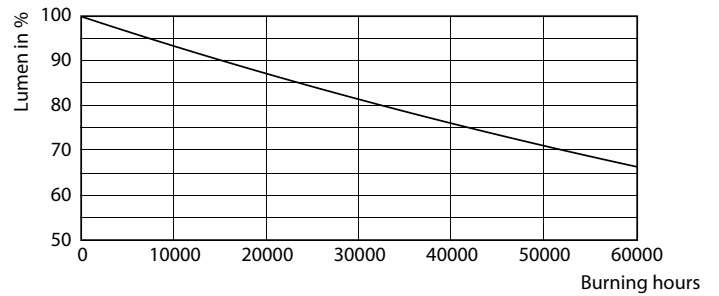

Product gegevens

Algemene informatie		Stroboscoopeffectwaarde (SVM)		0,4
Lampvoet	GU10	Photobiological safety according to EN 62471		RG1
Nominale levensduur	50.000 hr	Bedrijfs- en elektrische gegevens		
Schakelcyclus	50.000	Ingangsfrequentie	50 to 60 Hz	
Lamptype	LED	Ingangsfrequentie	50 tot 60 Hz	
Meetreferentie van lichtstroom	Narrow Cone	Energieverbruik	2,1 W	
Conform EU RoHS-richtlijn	Ja	Lampstroom (nom.)	21 mA	
Gegevens lichttechniek		Overeenkomstig vermogen	50 W	
Kleurcode	827 [CCT of 2700K]	Opstarttijd (nom.)	0,5 s	
Bundelhoek (nom.)	36 graden	Opwarmtijd tot 60% licht	0,5 s	
Lichtstroom	375 lm	Arbeidsfactor	0,4	
Lichtsterkte (nom.)	680 cd	Spanning (nom.)	220-240 V	
Kleuraanduiding	Warmwit (WW)	Operationele temperatuur		
Gecorreleerde kleurtemperatuur (nom)	2700 K	Omgevingstemperatuurbereik	-20 tot +45 °C	
Lichtrendement (gespec.) (nom.)	178 lm/W	T-behuizing maximaal (nom.)	50 °C	
Kleurconsistentie	<6	Dimbaarheid en regelsystemen		
Kleurweergave-index (CRI)	80	Dimbaar	Nee	
LLMF bij einde nominale levensduur (nom.)	70 %			
Lichtstroom in conus van 90° (nom.)	375 lm			
Flikkerwaarde (PstLM)	1			

Maatschets

Product	D	C
MAS LEDspot UE 2.1-50W GU10 ND 827 EELA	50 mm	54 mm

Fotometrische gegevens

Accent Lighting Spots - MAS LEDspot UE 2.1-50W GU10 ND 827 EELA

Light Distribution Diagram

MASTER LEDspot GU10 UltraEfficient

Fotometrische gegevens

Spectral Power Distribution Colour - MAS LEDspot UE 2.1-50W GU10 ND 827 EELA

Levensduur

Life Expectancy Diagram - MAS LEDspot UE 2.1-50W GU10 ND 827 EELA

Lumen Maintenance Diagram - MAS LEDspot UE 2.1-50W GU10 ND 827 EELA