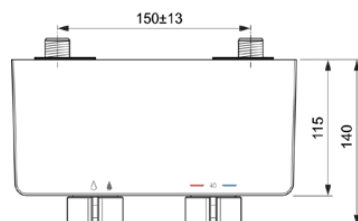

OX THM

A7606AA

OX THM | Douchemengkraan 240x140x83 mm in chroom afwerking, 10 l/min (3 bar) |
Thermostatische functie, Water- en energiebesparend, Cool Body technologie, Thermische
disinfectie, Veiligheidsstop, SmartShine

Afbeelding & technische tekening

Algemene informatie

Productcategorie:	Douchemengkranen
Producttype:	Douchemengkraan
Merk:	Ideal Standard
Collectie:	OX THM
Ontwerper:	Ideal Standard
Colour:	AA - Chroom
Afwerking van het oppervlak:	glanzend
Hoogte (mm):	83
Breedte (mm):	240
Lengte / sprong (mm):	140
Bevestigingswijze:	S-koppelingen
Nettogewicht (kg):	2.57
EAN-code:	4015413351980