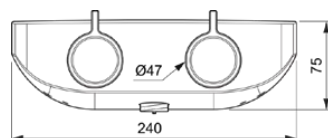

OX THM

A7606AA

OX THM | Douchemengkraan 240x140x83 mm in chroom afwerking, 10 l/min (3 bar) |
Thermostatische functie, Water- en energiebesparend, Cool Body technologie, Thermische
disinfectie, Veiligheidsstop, SmartShine

Afbeelding & technische tekening

Algemene informatie

Productcategorie:	Douchemengkranen
Producttype:	Douchemengkraan
Merk:	Ideal Standard
Collectie:	OX THM
Ontwerper:	Ideal Standard
Colour:	AA - Chroom
Afwerking van het oppervlak:	glanzend
Hoogte (mm):	83
Breedte (mm):	240
Lengte / sprong (mm):	140
Bevestigingswijze:	S-koppelingen
Nettogewicht (kg):	2.57
EAN-code:	4015413351980