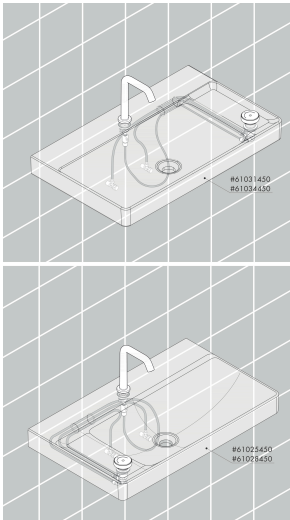

Merk hansgrohe
 Artikelnaam **Tecturis S** 2-gats wastafelkraan 150 CoolStart EcoSmart+ met afvoer
 Art.nr. 73353670
 Oppervlakte Mat zwart
 Netto prijs 857,01 EUR

Product foto

Maat tekeningen

Kenmerken

- ComfortZone: 150
- voorsprong uitloop 139 mm
- uitloophoogte: 151 mm
- greepvariant: met cilinder greep
- vaste uitloop
- straalsoort: normale straal
- maximale doorstroomhoeveelheid bij 3 bar: 4 l/min
- Select kardoes met temperatuurregeling
- comfortabele bediening draai- en duwbeweging
- materiaal bedieningselement: metalen behuizing, veiligheids-glas
- zonder wastegarnituur, met afvoerplug (art.nr. 50001)
- materiaal afvoergarnituur: metaal
- flexibele positionering van het bedieningselement mogelijk
- koud water met de greep in de middenpositie, bespaart energie en kosten
- geen vervuiling van de afvoer door watervlekken
- quick-connect-slang
- EU taxonomie: max 6l/min - draagt substantieel bij aan duurzaamheid

Technologie

Merk: hansgrohe
 Artikelnaam: **Tecturis S** 2-gats wastafelkraan 150 CoolStart EcoSmart+ met afvoer
 Art.nr.: 73353670
 Oppervlakte: Mat zwart
 Netto prijs: 857,01 EUR

Stroomschema

Merk hansgrohe
Artikelnaam **Tecturis S** 2-gats wastafelkraan 150 CoolStart EcoSmart+ met afvoer
Art.nr. 73353670
Oppervlakte Mat zwart
Netto prijs 857,01 EUR

Installatievoorbeelden

i Afmetingen kunnen variëren vanwege keramische toleranties die verband houden met het productieproces.

Merk	hansgrohe
Artikelnaam	Tecturis S 2-gats wastafelkraan 150 CoolStart EcoSmart+ met afvoer
Art.nr.	73353670
Oppervlakte	Mat zwart
Netto prijs	857,01 EUR

Explosietekening voor bouwjaar: >10/23

Merk	hansgrohe
Artikelnaam	Tecturis S 2-gats wastafelkraan 150 CoolStart EcoSmart+ met afvoer
Art.nr.	73353670
Oppervlakte	Mat zwart
Netto prijs	857,01 EUR

Onderdelen voor bouwjaar: >10/23