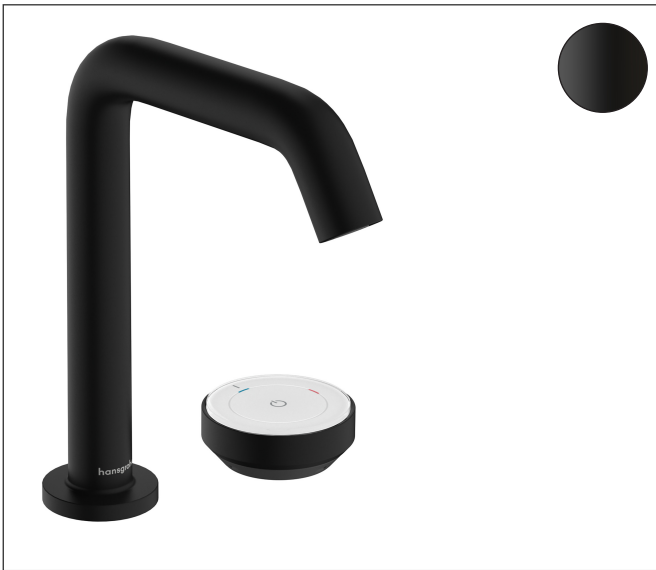

Merk hansgrohe
 Artikelnaam **Tecturis S** 2-gats wastafelkraan 150 CoolStart EcoSmart+ met afvoer
 Art.nr. 73353670
 Oppervlakte Mat zwart
 Netto prijs 857,01 EUR

Product foto

Maat tekeningen

Kenmerken

- ComfortZone: 150
- voorsprong uitloop 139 mm
- uitloophoogte: 151 mm
- greepvariant: met cilinder greep
- vaste uitloop
- straalsoort: normale straal
- maximale doorstroomhoeveelheid bij 3 bar: 4 l/min
- Select kardoes met temperatuurregeling
- comfortabele bediening draai- en duwbeweging
- materiaal bedieningselement: metalen behuizing, veiligheids-glas
- zonder wastegarnituur, met afvoerplug (art.nr. 50001)
- materiaal afvoergarnituur: metaal
- flexibele positionering van het bedieningselement mogelijk
- koud water met de greep in de middenpositie, bespaart energie en kosten
- geen vervuiling van de afvoer door watervlekken
- quick-connect-slang
- EU taxonomie: max 6l/min - draagt substantieel bij aan duurzaamheid

Technologie

Merk: hansgrohe
 Artikelnaam: **Tecturis S** 2-gats wastafelkraan 150 CoolStart EcoSmart+ met afvoer
 Art.nr.: 73353670
 Oppervlakte: Mat zwart
 Netto prijs: 857,01 EUR

Stroomschema

Merk hansgrohe
Artikelnaam **Tecturis S** 2-gats wastafelkraan 150 CoolStart EcoSmart+ met afvoer
Art.nr. 73353670
Oppervlakte Mat zwart
Netto prijs 857,01 EUR

Installatievoorbeelden

i Afmetingen kunnen variëren vanwege keramische toleranties die verband houden met het productieproces.

Merk	hansgrohe
Artikelnaam	Tecturis S 2-gats wastafelkraan 150 CoolStart EcoSmart+ met afvoer
Art.nr.	73353670
Oppervlakte	Mat zwart
Netto prijs	857,01 EUR

Explosietekening voor bouwjaar: >10/23

Merk	hansgrohe
Artikelnaam	Tecturis S 2-gats wastafelkraan 150 CoolStart EcoSmart+ met afvoer
Art.nr.	73353670
Oppervlakte	Mat zwart
Netto prijs	857,01 EUR

Onderdelen voor bouwjaar: >10/23