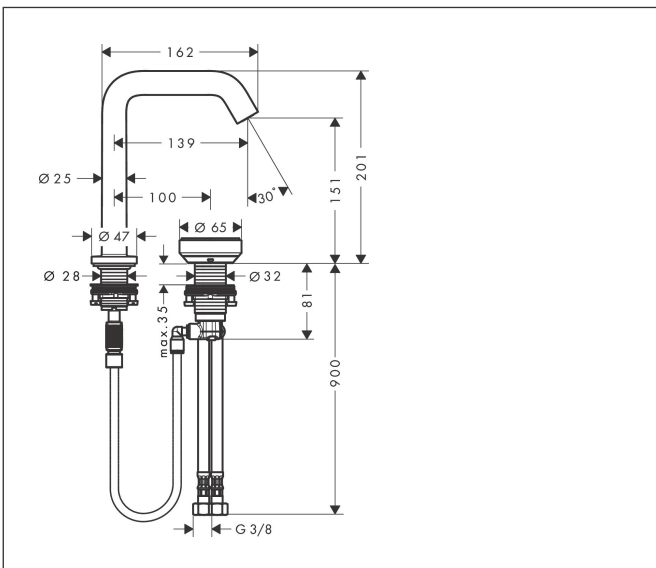

Merk hansgrohe
 Artikelnaam **Tecturis S** 2-gats wastafelkraan 150 CoolStart EcoSmart+ met afvoer
 Art.nr. 73353670
 Oppervlakte Mat zwart
 Netto prijs 857,01 EUR

Product foto

Maat tekeningen

Kenmerken

- ComfortZone: 150
- voorsprong uitloop 139 mm
- uitloophoogte: 151 mm
- greepvariant: met cilinder greep
- vaste uitloop
- straalsoort: normale straal
- maximale doorstroomhoeveelheid bij 3 bar: 4 l/min
- Select kardoes met temperatuurregeling
- comfortabele bediening draai- en duwbeweging
- materiaal bedieningselement: metalen behuizing, veiligheids-glas
- zonder wastegarnituur, met afvoerplug (art.nr. 50001)
- materiaal afvoergarnituur: metaal
- flexibele positionering van het bedieningselement mogelijk
- koud water met de greep in de middenpositie, bespaart energie en kosten
- geen vervuiling van de afvoer door watervlekken
- quick-connect-slang
- EU taxonomie: max 6l/min - draagt substantieel bij aan duurzaamheid

Technologie

Merk: hansgrohe
 Artikelnaam: **Tecturis S** 2-gats wastafelkraan 150 CoolStart EcoSmart+ met afvoer
 Art.nr.: 73353670
 Oppervlakte: Mat zwart
 Netto prijs: 857,01 EUR

Stroomschema

Merk hansgrohe
Artikelnaam **Tecturis S** 2-gats wastafelkraan 150 CoolStart EcoSmart+ met afvoer
Art.nr. 73353670
Oppervlakte Mat zwart
Netto prijs 857,01 EUR

Installatievoorbeelden

i Afmetingen kunnen variëren vanwege keramische toleranties die verband houden met het productieproces.

Merk	hansgrohe
Artikelnaam	Tecturis S 2-gats wastafelkraan 150 CoolStart EcoSmart+ met afvoer
Art.nr.	73353670
Oppervlakte	Mat zwart
Netto prijs	857,01 EUR

Explosietekening voor bouwjaar: >10/23

Merk	hansgrohe
Artikelnaam	Tecturis S 2-gats wastafelkraan 150 CoolStart EcoSmart+ met afvoer
Art.nr.	73353670
Oppervlakte	Mat zwart
Netto prijs	857,01 EUR

Onderdelen voor bouwjaar: >10/23