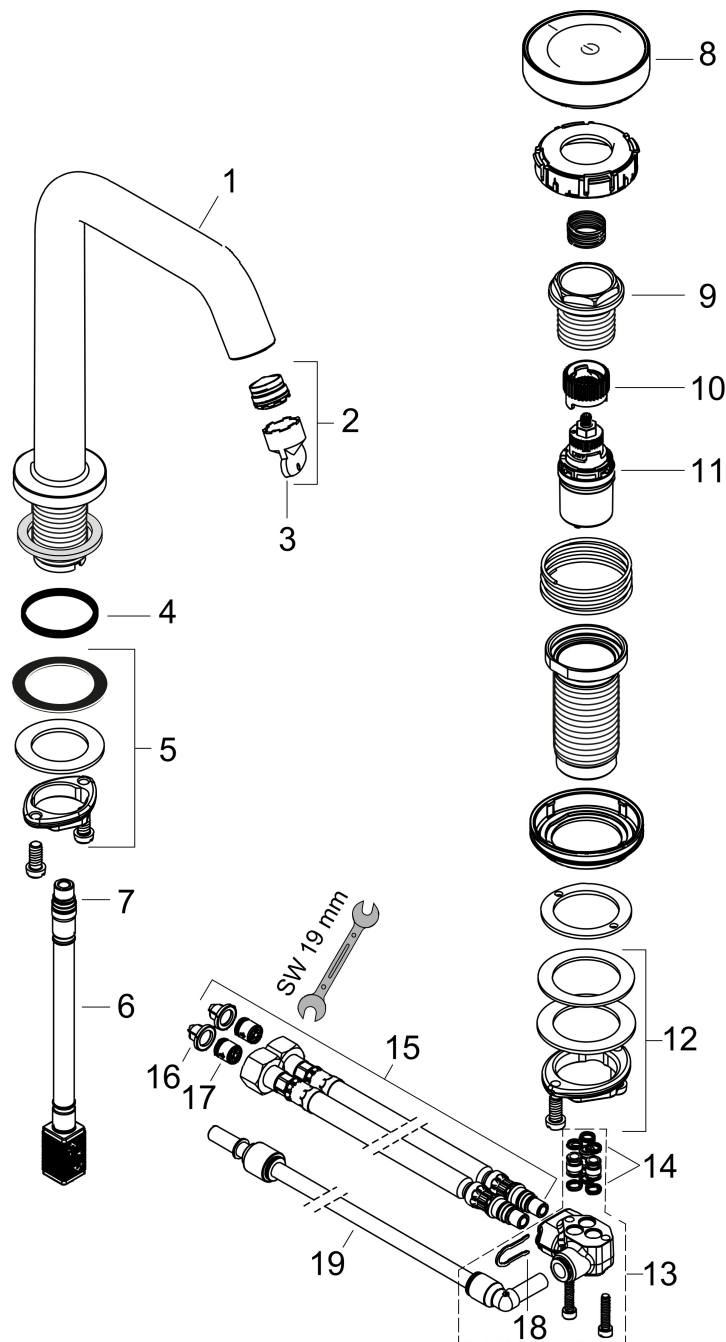

Merk	hansgrohe
Artikelnaam	Tecturis S 2-gats wastafelkraan 150 CoolStart EcoSmart+ met afvoer
Art.nr.	73353670
Oppervlakte	Mat zwart
Netto prijs	857,01 EUR

Explosietekening voor bouwjaar: >10/23