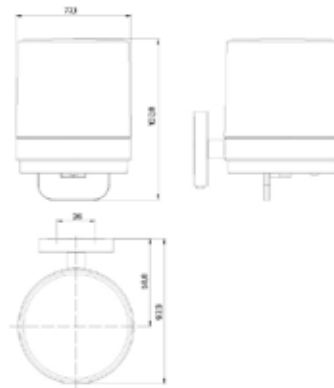

PRODUCTINFORMATIE

zeepdispenser met bedieningshendel chroom

Art.nr.4321 001 01

met stolpbeker, kristalglas gesatineerd