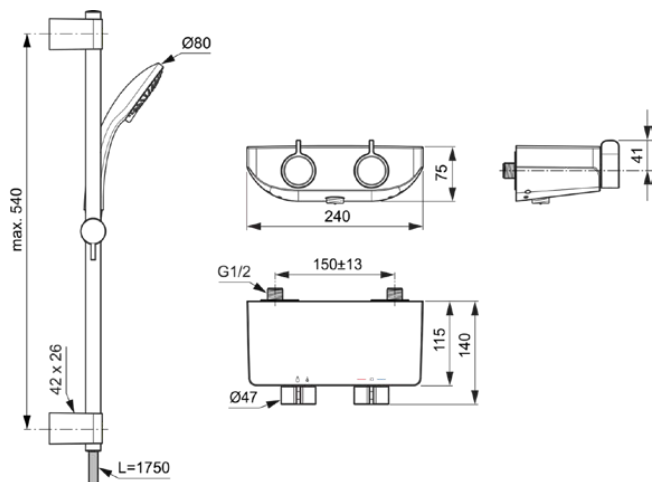

OX THM

A7607AA

OX THM | Douchemengkraan 240x140x83 mm in chroom afwerking, 8 l/min (3 bar) |
Thermostatische functie, Water- en energiebesparend, Cool Body technologie, Thermische
disinfectie, Veiligheidsstop, SmartShine

Afbeelding & technische tekening

Algemene informatie

Productcategorie:	Douchemengkranen
Producttype:	Douchemengkraan
Merk:	Ideal Standard
Collectie:	OX THM
Ontwerper:	Ideal Standard
Colour:	AA - Chroom
Afwerking van het oppervlak:	glanzend
Hoogte (mm):	83
Breedte (mm):	240
Lengte / sprong (mm):	140
Bevestigingswijze:	S-koppelingen
Nettogewicht (kg):	6.10
EAN-code:	4015413351997

Producten die meegeleverd worden

BE175AA:	IDEALRAIN Doucheslang 1750 mm in chroom afwerking
B0205AA:	EROS 1-functie handdouches in chroom afwerking
A7606AA:	OX THM Douchemengkraan 240x140x83 mm in chroom afwerking, 10 l/min (3 bar)
B961024AA:	Glijstuk

Product specificaties

Positie greep:	Voorkant
Materiaal:	Metaal
Materiaalkwaliteit:	Messing
Maximale volumestroom bij 3 bar (l/min):	8
Maximale volumestroom bij 3 bar (l/min) voor alle uitgangen:	8
Max. debiet bij 3 bar (l) voor uitloop:	8
Maximale werkdruk (bar):	10
Minimale werkdruk (bar):	0.5
PVD technologie:	Nee
Schroefdraad van de doucheslang:	G 1/2
SmartShine:	Ja
Oppervlakte dekking:	verchromd
Afwerking van het oppervlak:	glanzend
Thermische desinfectie mogelijk:	Ja
Thermostatisch:	Ja
Type greep:	Draaiknop
Type temperatuurregeling:	Thermostatisch
Met rozet(ten):	Nee
Met grepen:	Ja
Met badset:	Nee
Met hoofddouche:	Nee
Met douchecombinatie:	Ja
Bevestigingswijze:	S-koppelingen
Bevestigingswijze:	Wand
Geluidsarme S-koppelingen:	Nee
Met S-koppelingen:	Ja
Met terugslagklep:	Nee