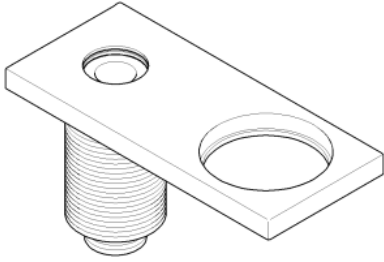

Abdeckung 126 x 71 x 55 mm - Platin gebürstet

90 27 78 024 00

Abdeckung 126 x 71 x 55 mm - Platin gebürstet

90 27 78 024 00

Abdeckung 126 x 71 x 55 mm - Platin gebürstet

90 27 78 024 00

Abdeckung 126 x 71 x 55 mm - Platin gebürstet

90 27 78 024 00

Abdeckung 126 x 71 x 55 mm - Platin gebürstet

90 27 78 024 00

Ersatzteilstückliste

| Nr. | Artikelnummer | Benennung | Verbaumenge | Lieferzeit |
|-----|-----------------|--|-------------|------------|
| | 09 30 30 057 90 | Befestigung Zylinderschraube mit Innensechskant mit niedrigem Kopf M4 x 8 mm - | 3 | 2 |