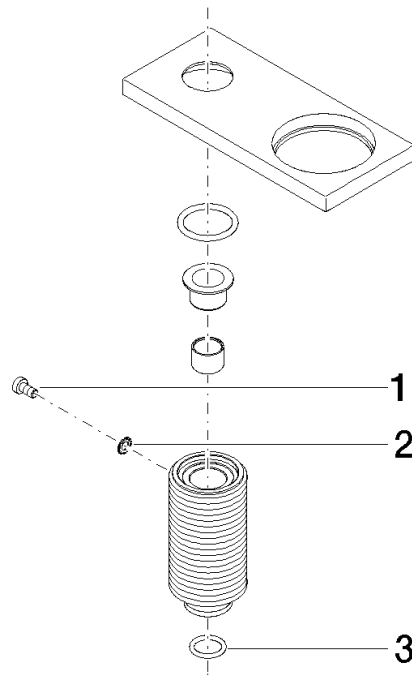

Abdeckung 126 x 71 x 55 mm - Platin gebürstet

90 27 78 024 00

Abdeckung 126 x 71 x 55 mm - Platin gebürstet

90 27 78 024 00

Abdeckung 126 x 71 x 55 mm - Platin gebürstet

90 27 78 024 00

Abdeckung 126 x 71 x 55 mm - Platin gebürstet

90 27 78 024 00

Abdeckung 126 x 71 x 55 mm - Platin gebürstet

90 27 78 024 00

Ersatzteilstückliste

| Nr. | Artikelnummer | Benennung | Verbaumenge | Lieferzeit |
|-----|-----------------|--|-------------|------------|
| | 09 30 30 057 90 | Befestigung Zylinderschraube mit Innensechskant mit niedrigem Kopf M4 x 8 mm - | 3 | 2 |