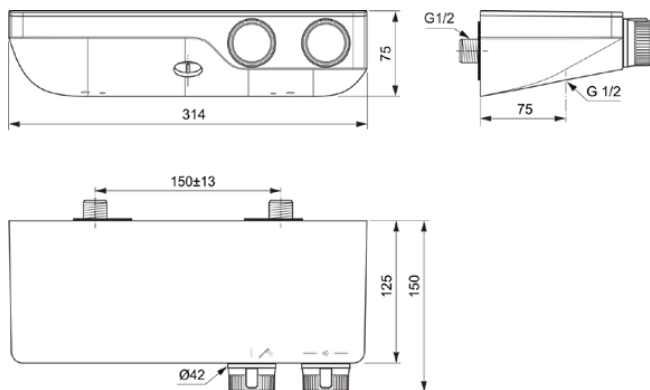

## A7329XG

Ceratherm S200 | Douchemengkraan 314x150x75 mm in matzwart afwerking, 23 l/min (3 bar) | Thermostatische functie, Water- en energiebesparend, Veiligheidsstop

### Algemene informatie

Productcategorie:	Douchemengkranen
Producttype:	Douchemengkraan
Merk:	Ideal Standard
Collectie:	Ceratherm S200
Ontwerper:	Ideal Standard
Colour:	XG - Matzwart
Afwerking van het oppervlak:	mat
Hoogte (mm):	75
Breedte (mm):	314
Lengte / sprong (mm):	150
Bevestigingswijze:	S-koppelingen
Nettogewicht (kg):	3,05
EAN-code:	4015413355094