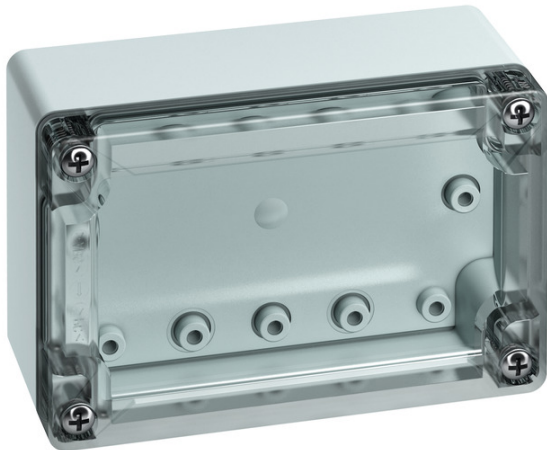

### TG PC 1208-6-to

lege behuizing

AANPASBAAR

Artikelnummer: 20100401

Afmetingen: 122 x 82 x 55 mm

lege behuizing, met beschermingsgraad IP66/IP67, polycarbonaat, gecertificeerd conform UL (UL 508 & CSA C22.2 No. 14-13, UL 50 & CSA 22.2 No. 94.1-7 & UL 50E & CSA C22.2 No. 94.2-7), DLG (ammoniakbestendigheid),  $U_i=690V$  AC,  $U_i=1000V$  DC, montage openingen aan de binnenzijde, voor industriële installaties en beschermde buiteninstallaties, met snelsluitschroeven

**Onderbak: Polycarbonaat, grijs, Deksel: Polycarbonaat, transparant, gladde zijanten**

**Meegelieferd toebehoren:**  
deksel verliesbeveiliging, 4 bevestigingsschroeven

### Kleuren

Kleur onderbak:	grijs
Kleur deksel:	transparant

### Afmetingen

Breedte:	122 mm
Lengte:	82 mm
Hoogte:	55 mm
Gewicht:	0.18 kg