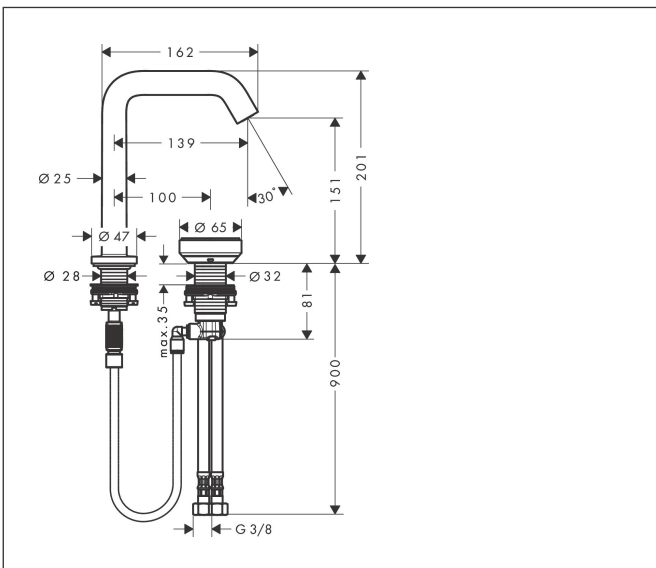

Merk hansgrohe
 Artikelnaam **Tecturis S** 2-gats wastafelkraan 150 CoolStart EcoSmart+ met afvoer
 Art.nr. 73353700
 Oppervlakte Mat wit
 Netto prijs 857,01 EUR

Product foto

Maat tekeningen

Kenmerken

- ComfortZone: 150
- voorsprong uitloop 139 mm
- uitloophoogte: 151 mm
- greepvariant: met cilinder greep
- vaste uitloop
- straalsoort: normale straal
- maximale doorstroomhoeveelheid bij 3 bar: 4 l/min
- Select kardoes met temperatuurregeling
- comfortabele bediening draai- en duwbeweging
- materiaal bedieningselement: metalen behuizing, veiligheids-glas
- zonder wastegarnituur, met afvoerplug (art.nr. 50001)
- materiaal afvoergarnituur: metaal
- flexibele positionering van het bedieningselement mogelijk
- koud water met de greep in de middenpositie, bespaart energie en kosten
- geen vervuiling van de afvoer door watervlekken
- quick-connect-slang
- EU taxonomie: max 6l/min - draagt substantieel bij aan duurzaamheid

Technologie

Merk: hansgrohe
 Artikelnaam: **Tecturis S** 2-gats wastafelkraan 150 CoolStart EcoSmart+ met afvoer
 Art.nr.: 73353700
 Oppervlakte: Mat wit
 Netto prijs: 857,01 EUR

Stroomschema

Merk hansgrohe
Artikelnaam **Tecturis S** 2-gats wastafelkraan 150 CoolStart EcoSmart+ met afvoer
Art.nr. 73353700
Oppervlakte Mat wit
Netto prijs 857,01 EUR

Installatievoorbeelden

i Afmetingen kunnen variëren vanwege keramische toleranties die verband houden met het productieproces.

Merk	hansgrohe
Artikelnaam	Tecturis S 2-gats wastafelkraan 150 CoolStart EcoSmart+ met afvoer
Art.nr.	73353700
Oppervlakte	Mat wit
Netto prijs	857,01 EUR

Explosietekening voor bouwjaar: >10/23

Merk	hansgrohe
Artikelnaam	Tecturis S 2-gats wastafelkraan 150 CoolStart EcoSmart+ met afvoer
Art.nr.	73353700
Oppervlakte	Mat wit
Netto prijs	857,01 EUR

Onderdelen voor bouwjaar: >10/23