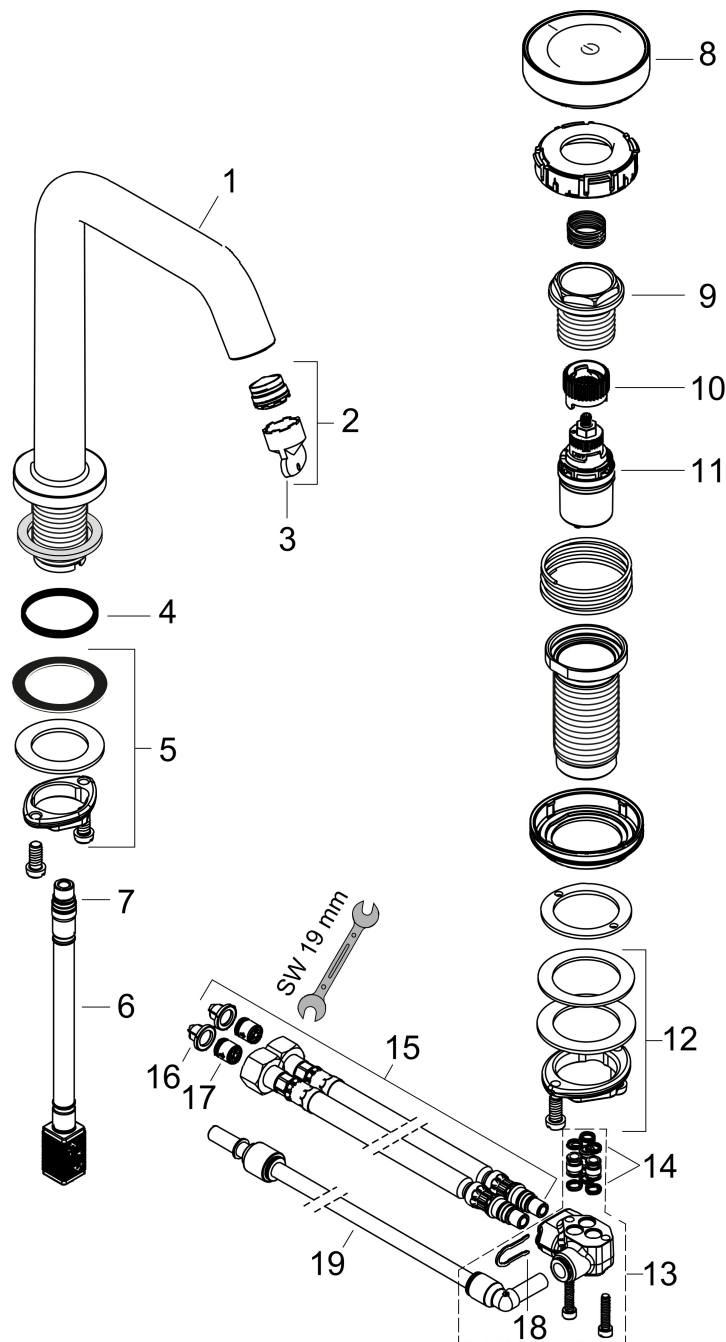

Merk	hansgrohe
Artikelnaam	Tecturis S 2-gats wastafelkraan 150 CoolStart EcoSmart+ met afvoer
Art.nr.	73353700
Oppervlakte	Mat wit
Netto prijs	857,01 EUR

Explosietekening voor bouwjaar: >10/23