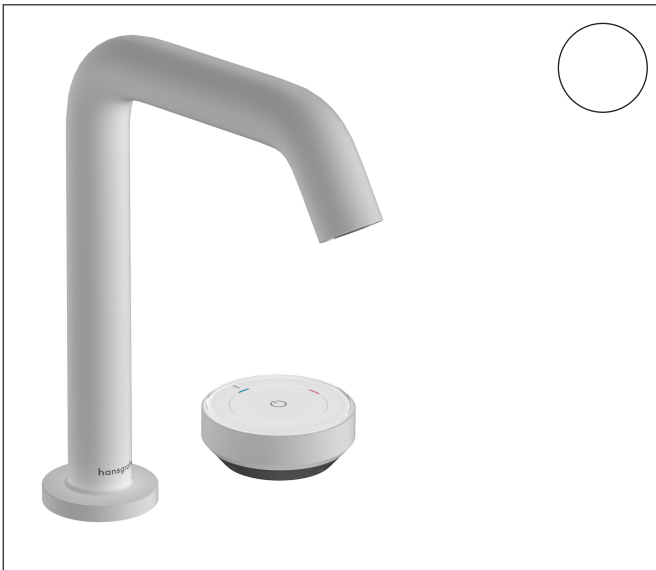

Merk hansgrohe
 Artikelnaam **Tecturis S** 2-gats wastafelkraan 150 CoolStart EcoSmart+ met afvoer
 Art.nr. 73353700
 Oppervlakte Mat wit
 Netto prijs 857,01 EUR

Product foto

Maat tekeningen

Kenmerken

- ComfortZone: 150
- voorsprong uitloop 139 mm
- uitloophoogte: 151 mm
- greepvariant: met cilinder greep
- vaste uitloop
- straalsoort: normale straal
- maximale doorstroomhoeveelheid bij 3 bar: 4 l/min
- Select kardoes met temperatuurregeling
- comfortabele bediening draai- en duwbeweging
- materiaal bedieningselement: metalen behuizing, veiligheids-glas
- zonder wastegarnituur, met afvoerplug (art.nr. 50001)
- materiaal afvoergarnituur: metaal
- flexibele positionering van het bedieningselement mogelijk
- koud water met de greep in de middenpositie, bespaart energie en kosten
- geen vervuiling van de afvoer door watervlekken
- quick-connect-slang
- EU taxonomie: max 6l/min - draagt substantieel bij aan duurzaamheid

Technologie

Merk: hansgrohe
 Artikelnaam: **Tecturis S** 2-gats wastafelkraan 150 CoolStart EcoSmart+ met afvoer
 Art.nr.: 73353700
 Oppervlakte: Mat wit
 Netto prijs: 857,01 EUR

Stroomschema

Merk hansgrohe
Artikelnaam **Tecturis S** 2-gats wastafelkraan 150 CoolStart EcoSmart+ met afvoer
Art.nr. 73353700
Oppervlakte Mat wit
Netto prijs 857,01 EUR

Installatievoorbeelden

i Afmetingen kunnen variëren vanwege keramische toleranties die verband houden met het productieproces.

Merk	hansgrohe
Artikelnaam	Tecturis S 2-gats wastafelkraan 150 CoolStart EcoSmart+ met afvoer
Art.nr.	73353700
Oppervlakte	Mat wit
Netto prijs	857,01 EUR

Explosietekening voor bouwjaar: >10/23

Merk	hansgrohe
Artikelnaam	Tecturis S 2-gats wastafelkraan 150 CoolStart EcoSmart+ met afvoer
Art.nr.	73353700
Oppervlakte	Mat wit
Netto prijs	857,01 EUR

Onderdelen voor bouwjaar: >10/23