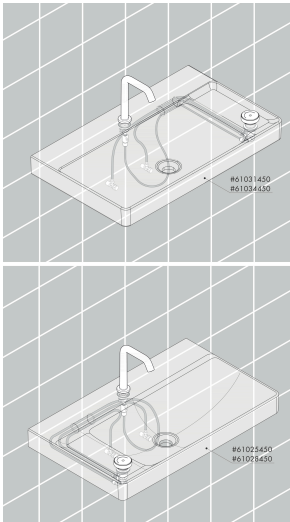

Merk hansgrohe
 Artikelnaam **Tecturis S** 2-gats wastafelkraan 150 CoolStart EcoSmart+ met afvoer
 Art.nr. 73353700
 Oppervlakte Mat wit
 Netto prijs 857,01 EUR

Product foto

Maat tekeningen

Kenmerken

- ComfortZone: 150
- voorsprong uitloop 139 mm
- uitloophoogte: 151 mm
- greepvariant: met cilinder greep
- vaste uitloop
- straalsoort: normale straal
- maximale doorstroomhoeveelheid bij 3 bar: 4 l/min
- Select kardoes met temperatuurregeling
- comfortabele bediening draai- en duwbeweging
- materiaal bedieningselement: metalen behuizing, veiligheids-glas
- zonder wastegarnituur, met afvoerplug (art.nr. 50001)
- materiaal afvoergarnituur: metaal
- flexibele positionering van het bedieningselement mogelijk
- koud water met de greep in de middenpositie, bespaart energie en kosten
- geen vervuiling van de afvoer door watervlekken
- quick-connect-slang
- EU taxonomie: max 6l/min - draagt substantieel bij aan duurzaamheid

Technologie

Merk: hansgrohe
 Artikelnaam: **Tecturis S** 2-gats wastafelkraan 150 CoolStart EcoSmart+ met afvoer
 Art.nr.: 73353700
 Oppervlakte: Mat wit
 Netto prijs: 857,01 EUR

Stroomschema

Merk hansgrohe
Artikelnaam **Tecturis S** 2-gats wastafelkraan 150 CoolStart EcoSmart+ met afvoer
Art.nr. 73353700
Oppervlakte Mat wit
Netto prijs 857,01 EUR

Installatievoorbeelden

i Afmetingen kunnen variëren vanwege keramische toleranties die verband houden met het productieproces.

Merk	hansgrohe
Artikelnaam	Tecturis S 2-gats wastafelkraan 150 CoolStart EcoSmart+ met afvoer
Art.nr.	73353700
Oppervlakte	Mat wit
Netto prijs	857,01 EUR