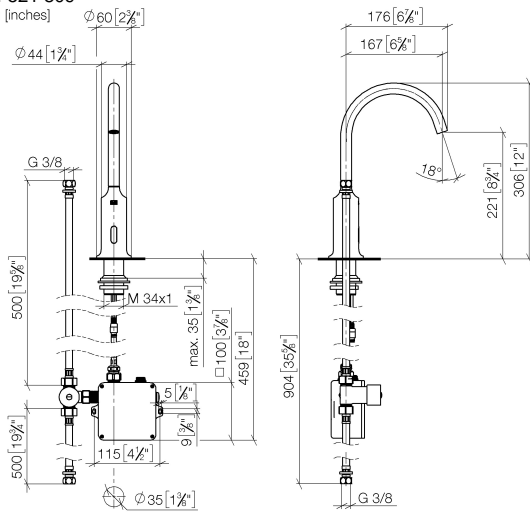

44 521 809

VAIA Waschtischarmatur mit elektronischer Öffnungs- und Schließfunktion
ohne Ablaufgarnitur - Dark Brass gebürstet

VAIA

44 521 809

44 521 809

mm [inches]

1:5

Durchflussdiagramm