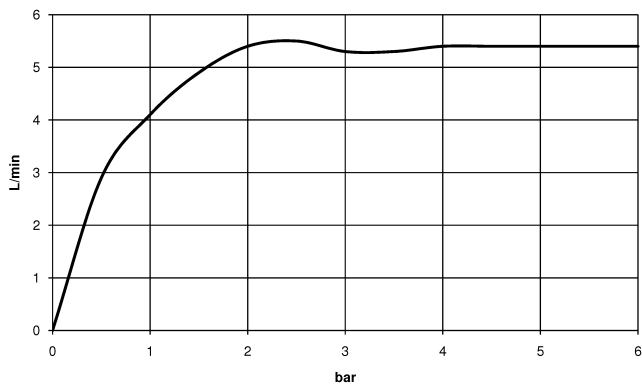

44 521 809

VAIA Waschtischarmatur mit elektronischer Öffnungs- und Schließfunktion
ohne Ablaufgarnitur - Dark Brass gebürstet

VAIA

44 521 809

44 521 809

mm [inches]

1:5

Durchflussdiagramm