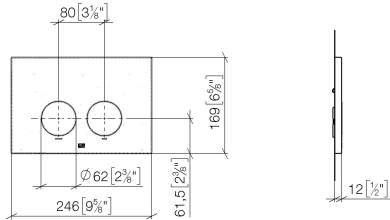

**Betätigungsplatte für WC-UP-Spülkasten der Firma Geberit rund - Champagne gebürstet (22kt Gold)**

LULU

12 665 979

- Abdeckplatte 169 x 246 x 12 mm
- Mechanische Betätigungsplatte mit manueller Spülauslösung
- Für 2-Mengen-Spültechnik
- Inkl. Befestigungsrahmen, Betätigungsstangen und Befestigungsmaterial
- Drückerstangen schallgedämmt, werkzeuglose Schnelleinstellung
- Kompatibel mit allen Spülkästen der Geberit-Serie Sigma ab 2001

Betätigungsplatte für WC-UP-Spülkasten der Firma Geberit rund - Champagne  
gebürstet (22kt Gold)

LULU

12 665 979

mm [inches]

12 665 979

**Produktversion von 4/1/2024**

Ersatzteile für die  
anderen  
Oberflächenvarianten  
finden Sie hier:  
Chrom

Betätigungsplatte für WC-UP-Spülkasten der Firma Geberit rund - Champagne gebürstet (22kt Gold)

LULU

12 665 979

**Ersatzteilstückliste**

**Produktversion von 4/1/2024**

Nr.	Artikelnummer	Benennung	Verbaumenge	Lieferzeit
	90 28 01 030 00 90	Aufnahme für WC-UP-Spülkasten der Firma Geberit -	5	60