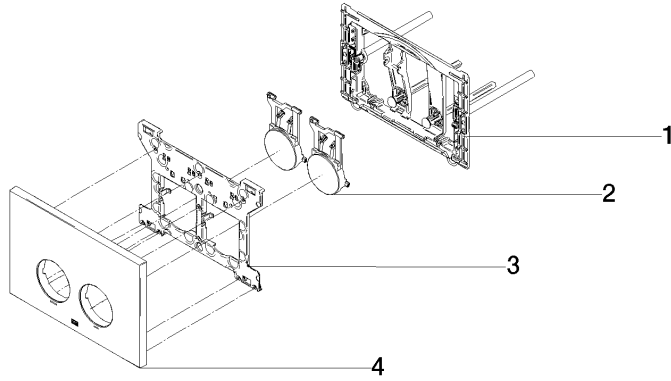

**Betätigungsplatte für WC-UP-Spülkasten der Firma Geberit rund - Champagne gebürstet (22kt Gold)**

LULU

12 665 979

- Abdeckplatte 169 x 246 x 12 mm
- Mechanische Betätigungsplatte mit manueller Spülauslösung
- Für 2-Mengen-Spültechnik
- Inkl. Befestigungsrahmen, Betätigungsstangen und Befestigungsmaterial
- Drückerstangen schallgedämmt, werkzeuglose Schnelleinstellung
- Kompatibel mit allen Spülkästen der Geberit-Serie Sigma ab 2001

Betätigungsplatte für WC-UP-Spülkasten der Firma Geberit rund - Champagne  
gebürstet (22kt Gold)

LULU

12 665 979

mm [inches]

12 665 979

**Produktversion von 4/1/2024**

Ersatzteile für die  
anderen  
Oberflächenvarianten  
finden Sie hier:  
Chrom

Betätigungsplatte für WC-UP-Spülkasten der Firma Geberit rund - Champagne gebürstet (22kt Gold)

LULU

12 665 979

**Ersatzteilstückliste**

**Produktversion von 4/1/2024**

Nr.	Artikelnummer	Benennung	Verbaumenge	Lieferzeit
	90 28 01 030 00 90	Aufnahme für WC-UP-Spülkasten der Firma Geberit -	5	60