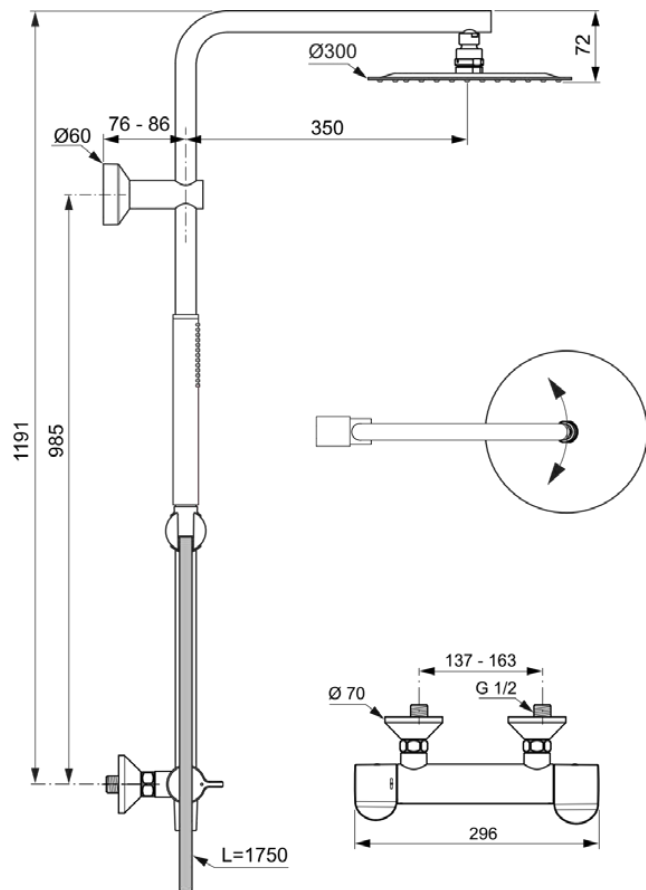

CERAPLUS SAFE

A7940AA

CERAPLUS SAFE | Douchesysteem 296x576x1191 mm in chroom afwerking, 12.0 l/min (3 bar)
| Thermostatische functie, Water- en energiebesparend, Cool Body technologie, Thermische
disinfectie, Veiligheidsstop

Afbeelding & technische tekening

Algemene informatie

Productcategorie:	Douchesystemen
Producttype:	Douchesysteem
Merk:	Ideal Standard
Collectie:	CERAPLUS SAFE
Ontwerper:	Ideal Standard
Colour:	AA - Chroom
Afwerking van het oppervlak:	glanzend
Hoogte (mm):	1191
Breedte (mm):	296
Lengte / sprong (mm):	576 - 586
Bevestigingswijze:	S-koppelingen
Nettogewicht (kg):	5.34
EAN-code:	4015413357166

Producten die meegeleverd worden

BC774AA:	IDEALRAIN 1-functie handdouchesysteem 25x25x198 mm in chroom afwerking, 8 l/min (3 bar)
BE175AA:	IDEALRAIN Doucheslang 1750 mm in chroom afwerking
A5803AA:	IDEALRAIN Hoofddouche 300x58x300 mm in chroom afwerking, 12 l/min (3 bar)

CERAPLUS SAFE

A7940AA

CERAPLUS SAFE | Douchesysteem 296x576x1191 mm in chroom afwerking, 12.0 l/min (3 bar) | Thermostatische functie, Water- en energiebesparend, Cool Body technologie, Thermische desinfectie, Veiligheidsstop