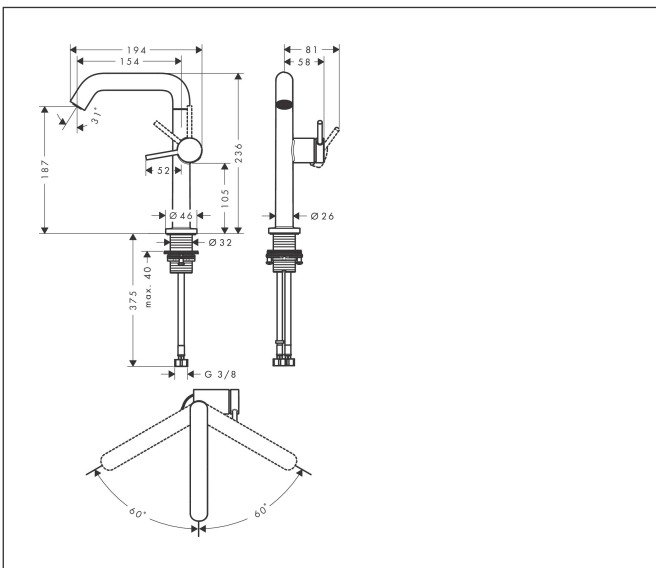

Merk	hansgrohe
Artikelnaam	Tecturis S Ééngreeps wastafelkraan 210 Fine CoolStart EcoSmart+ met draaibare uitloop en afvoerplug
Art.nr.	73360000
Oppervlakte	chrom
Netto prijs	267,16 EUR

Product foto

Kenmerken

- ComfortZone: grote bewegingsvrijheid bij het handenwassen dankzij ComfortZone 210
- voorsprong uitloop 154 mm
- uitloophoogte: 187 mm
- greepvariant: Met pingreep
- met draaibare uitloop
- draaibereik met draaibare uitloop van 120° voor meer bewegingsvrijheid
- straalsoort: normale straal
- maximale doorstroomhoeveelheid bij 3 bar: 4 l/min
- keramisch kardoos
- push-open afvoergarnituur G 1¼
- materiaal afvoergarnituur: metaal
- koud water met de greep in de middenpositie, bespaart energie en kosten
- EU taxonomie: max 6l/min - draagt substantieel bij aan duurzaamheid

Maat tekeningen

Technologie

Certificaat

Merk	hansgrohe
Artikelnaam	Tecturis S Ééngreeps wastafelkraan 210 Fine CoolStart EcoSmart+ met draaibare uitloop en afvoerplug
Art.nr.	73360000
Oppervlakte	chrom
Netto prijs	267,16 EUR

Stroomschema

Merk	hansgrohe
Artikelnaam	Tecturis S Ééngreeps wastafelkraan 210 Fine CoolStart EcoSmart+ met draaibare uitloop en afvoerplug
Art.nr.	73360000
Oppervlakte	chrom
Netto prijs	267,16 EUR

Explosietekening voor bouwjaar: >06/23