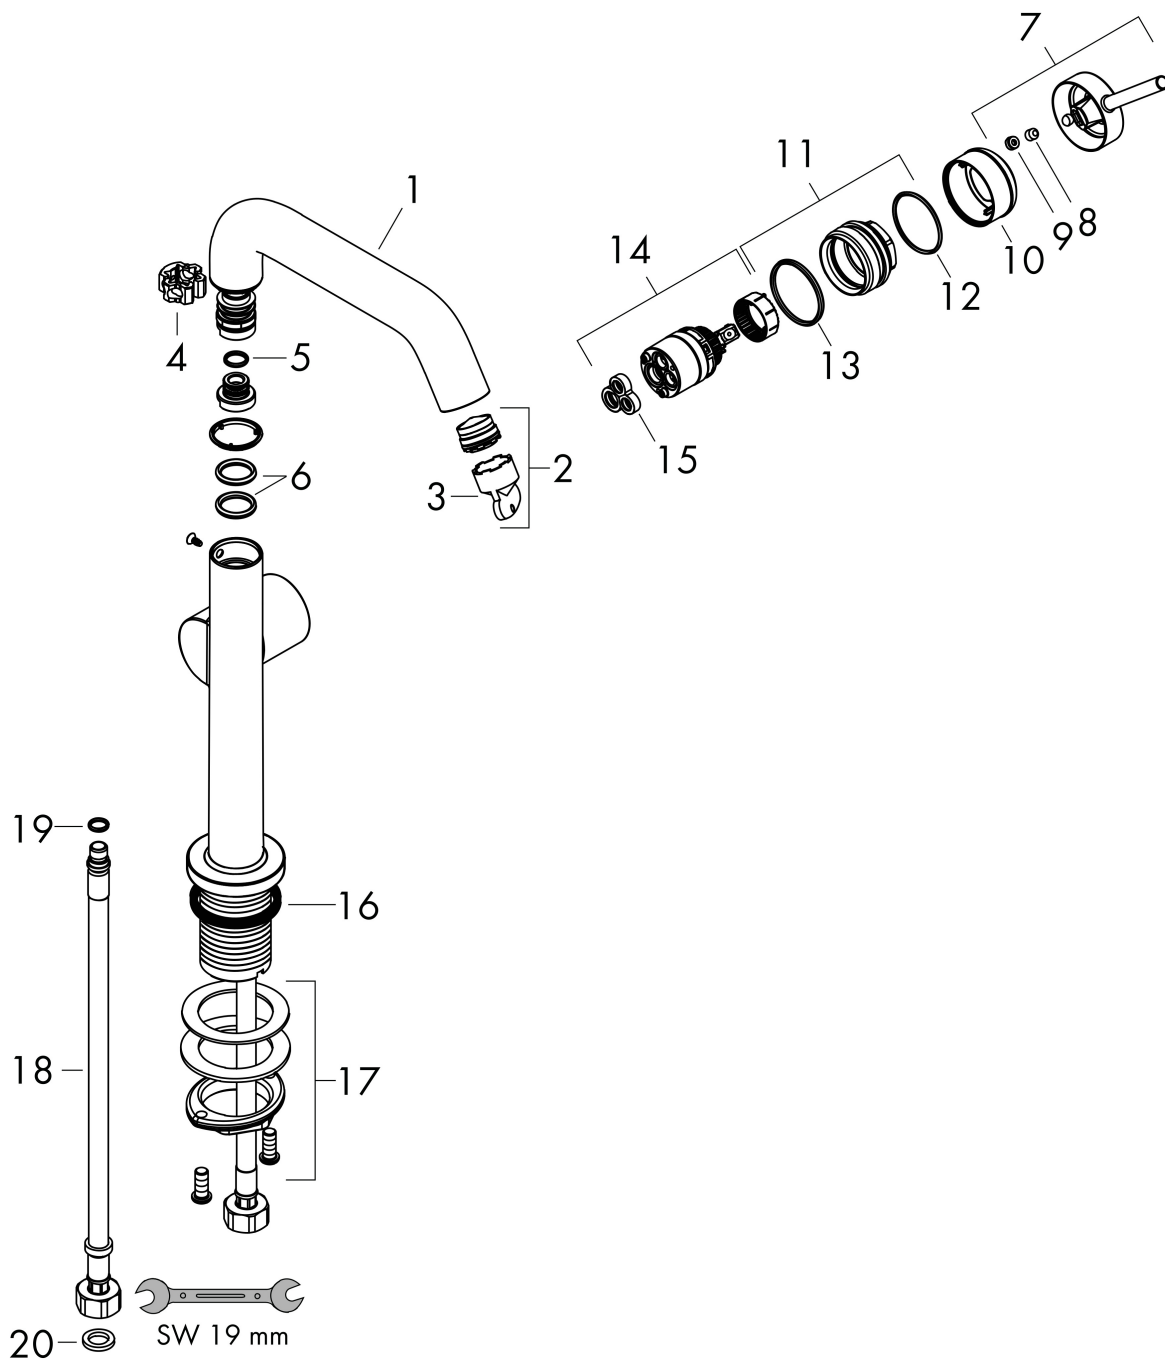

- ComfortZone: grote bewegingsvrijheid bij het handenwassen dankzij ComfortZone 210
- voorsprong uitloop 154 mm
- uitloophoogte: 187 mm
- greepvariant: Met pingreep
- met draaibare uitloop
- draaibereik met draaibare uitloop van 120° voor meer bewegingsvrijheid
- straalsoort: normale straal
- maximale doorstroomhoeveelheid bij 3 bar: 4 l/min
- keramisch kardoos
- push-open afvoergarnituur G 1¼
- materiaal afvoergarnituur: metaal
- koud water met de greep in de middenpositie, bespaart energie en kosten
- EU taxonomie: max 6l/min - draagt substantieel bij aan duurzaamheid

Maat tekeningen

Technologie

Certificaat

Merk	hansgrohe
Artikelnaam	Tecturis S Ééngreeps wastafelkraan 210 Fine CoolStart EcoSmart+ met draaibare uitloop en afvoerplug
Art.nr.	73360000
Oppervlakte	chrom
Netto prijs	267,16 EUR

Stroomschema

Merk	hansgrohe
Artikelnaam	Tecturis S Ééngreeps wastafelkraan 210 Fine CoolStart EcoSmart+ met draaibare uitloop en afvoerplug
Art.nr.	73360000
Oppervlakte	chrom
Netto prijs	267,16 EUR

Explosietekening voor bouwjaar: >06/23

Merk	hansgrohe
Artikelnaam	Tecturis S Eéngreeps wastafelkraan 210 Fine CoolStart EcoSmart+ met draaibare uitloop en afvoerplug
Art.nr.	73360000
Oppervlakte	chrom
Netto prijs	267,16 EUR

Onderdelen voor bouwjaar: >06/23