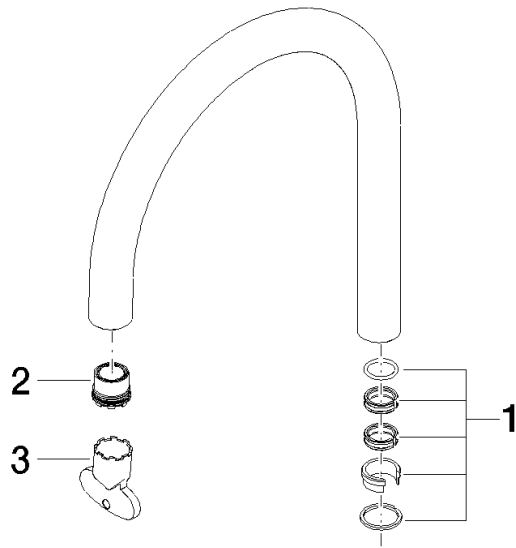

Auslauf 165 mm, 4,54 l/min. - Chrom

90 28 22 350 01

Auslauf 165 mm, 4,54 l/min. - Chrom

90 28 22 350 01

Auslauf 165 mm, 4,54 l/min. - Chrom

90 28 22 350 01

Auslauf 165 mm, 4,54 l/min. - Chrom

90 28 22 350 01

Produktversion bis 10/1/2020

Produktversion ab 10/1/2020

Auslauf 165 mm, 4,54 l/min. - Chrom

90 28 22 350 01

Ersatzteilstückliste

Produktversion bis 10/1/2020

Produktversion ab 10/1/2020

Nr.	Artikelnummer	Benennung	Verbaumenge	Lieferzeit
	90 28 10 166 00 90	Dichtungssatz Ø 22 x 50 mm -	3	2