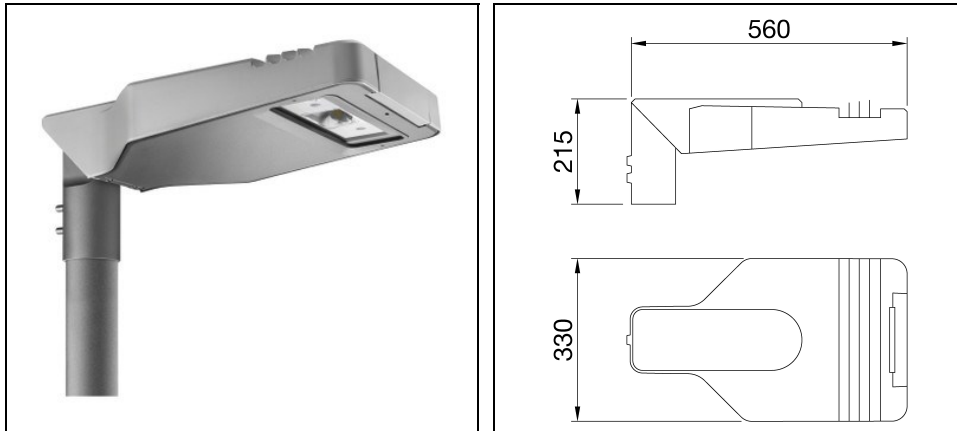

ROAD [5] MINI 1X3 LED WIDE

Bestelnr. GWR527130K

Omschrijving

Straatverlichtingsarmatuur met afscherming, frame en mastbevestiging in EN AB46100 gegoten aluminium met laag kopergehalte:

- Polyester poedercoating
- High-power LED
- Metalen printplaat
- Overspanningsbeveiliging tot 10kV
- Veiligheidsschakelaar
- PA6.6 + FV bedradingsplaat
- Kabelinvoer via PG13,5
- Optisch systeem van hoogreflecterend aluminium
- Afscherming van vlak veiligheidsglas (dikte 4 mm)
- Opening- en sluitsysteem met geïntegreerde handgreep aan de voorzijde
- Geschikt voor omgevingstemperaturen tot 50°C, maar met reductie van de voedingsstroom zoals aangegeven in de handleiding
- Geschikt voor paaltop- en wandinstallatie, verstelbaar in stappen van 5°
- L90B10 (Tq 25°C) > 115.000 h; L90B10 (Tq 50°C) = 115.000 h

Product gegevens

ETIM Groep:	EG000027	ETIM Klasse:	EC000062
-------------	----------	--------------	----------

Algemene informatie

Lamphouder:	LED	Lichtbron:	LED
Reële lichtstroom [lm]:	3200	Armatuur wattage [W]:	26 W
Specifieke lichtstroom [lm/W]:	123	CRI:	70
Kleurtemperatuur [K]:	3000	Kleur / Afwerking:	GR-RAL9006 / Grijs RAL9006
IP waarde:	IP66	IK-J-xxIP:	IK08 5J xx5
Beschermingsklasse:	II	Optiek:	WIDE - Wegoptiek
Nettogewicht [kg]:	6.3	Totale lengte [mm]:	560
Totale breedte [mm]:	330	Totale hoogte [mm]:	215