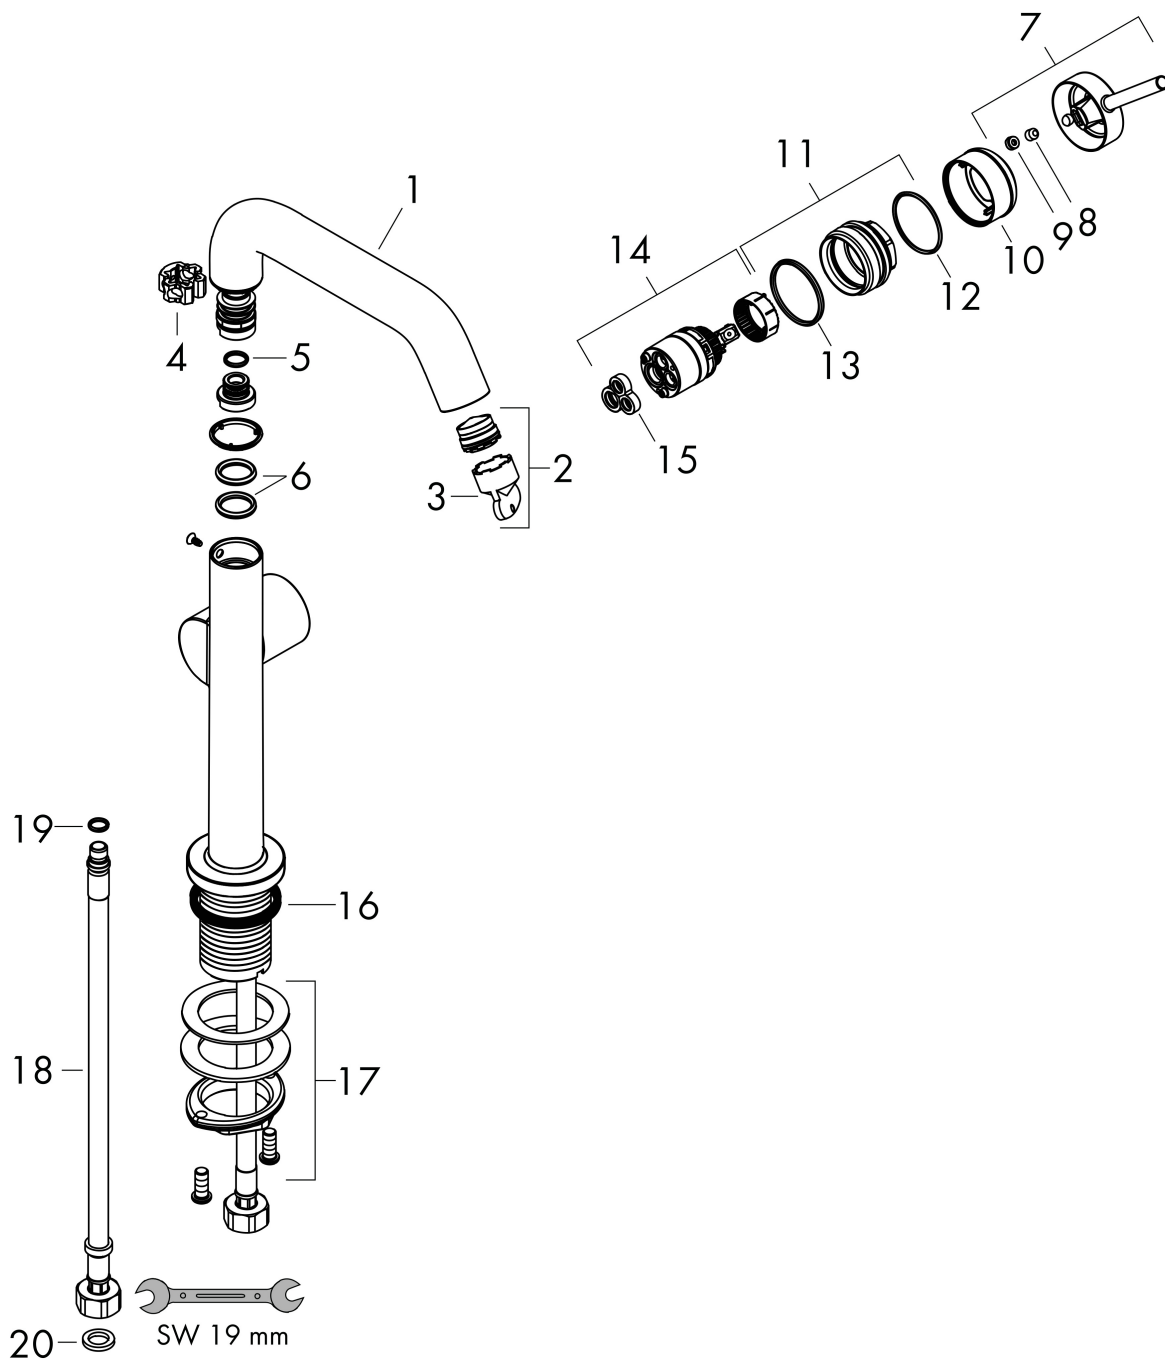

Merk	hansgrohe
Artikelnaam	Tecturis S Ééngreeps wastafelkraan 210 Fine CoolStart EcoSmart+ met draaibare uitloop en afvoerplug
Art.nr.	73360140
Oppervlakte	Brushed Bronze
Netto prijs	400,73 EUR

Explosietekening voor bouwjaar: >06/23