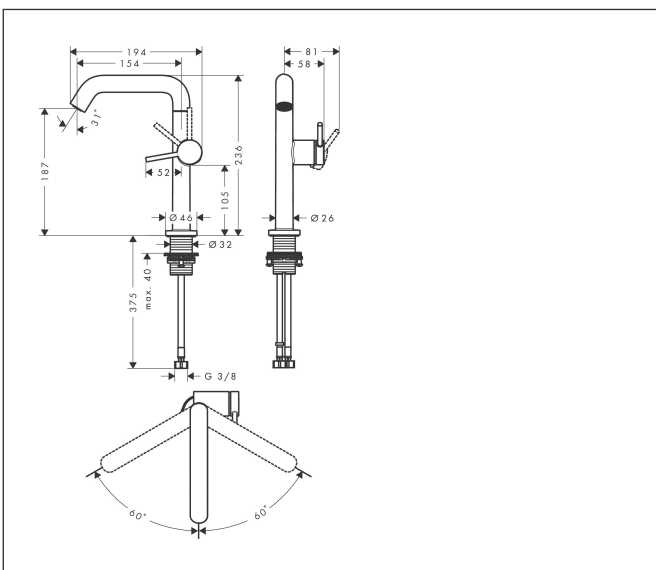

Merk	hansgrohe
Artikelnaam	<b>Tecturis S</b> Eéngreeps wastafelkraan 210 Fine CoolStart EcoSmart+ met draaibare uitloop en afvoerplug
Art.nr.	73360140
Oppervlakte	Brushed Bronze
Netto prijs	400,73 EUR

## Kenmerken

- ComfortZone: grote bewegingsvrijheid bij het handenwassen dankzij ComfortZone 210
- voorsprong uitloop 154 mm
- uitloophoogte: 187 mm
- greepvariant: Met pingreep
- met draaibare uitloop
- draaibereik met draaibare uitloop van 120° voor meer bewegingsvrijheid
- straalsoort: normale straal
- maximale doorstroomhoeveelheid bij 3 bar: 4 l/min
- keramisch kardoos
- push-open afvoergarnituur G 1¼
- materiaal afvoergarnituur: metaal
- koud water met de greep in de middenpositie, bespaart energie en kosten
- EU taxonomie: max 6l/min - draagt substantieel bij aan duurzaamheid

## Maat tekeningen

## Onderdelen voor bouwjaar: >06/23

Pos	Beschrijving	Art.nr.	Prijs
1	uitloop compl.	87101140	170,60
2	perlator compl.	87100000	16,60
3	servicesleutel	93750000	7,70
4	axialring	97558000	3,00
5	O-ring 9x1,5	98117000	3,00
6	O-Ring 14x2,5	98189000	3,00
7	greep	94999140	49,10
8	inbusschroef M5x5	98446000	3,00
9	greepstop	93735460	7,70
10	rozet	94987140	24,90
11	moer	94989000	7,70
12	O-ring 28x1,5	98421000	3,00
13	O-ring 29x2	98391000	3,00
14	kardoes compl.	93760000	78,40
15	dichting	93383000	10,40
16	vlakdichting	98749000	4,80
17	schachtbevestigingsset compl. (Ø 32)	13961000	20,40
18	aansluitslang 450 mm M8x0,75 G3/8	97206000	25,70
19	O-ring 7x1,5	98422000	3,00
20	dichtingsset	95581000	4,80
a	Afvoerplug Push-Open	50100140	89,52
b	rozet voor geruild aansluiting	87494140	11,60