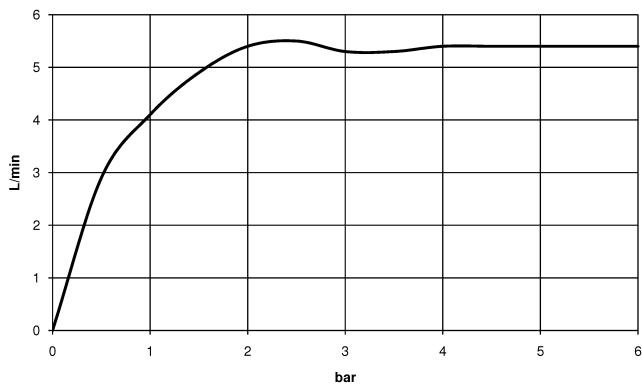

36 717 782

MEM Waschtisch-Wandbatterie ohne Ablaufgarnitur - Dark Brass gebürstet

MEM

36 717 782

36 717 782

mm [inches]

Durchflussdiagramm

Zertifikate