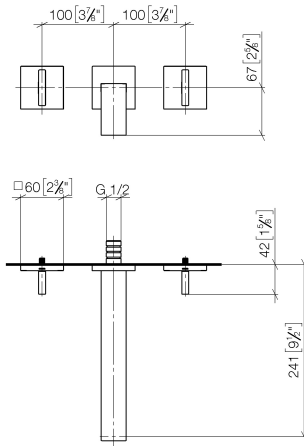

36 717 782

MEM Waschtisch-Wandbatterie ohne Ablaufgarnitur - Dark Brass gebürstet

MEM

36 717 782

36 717 782

mm [inches]

Durchflussdiagramm

Zertifikate