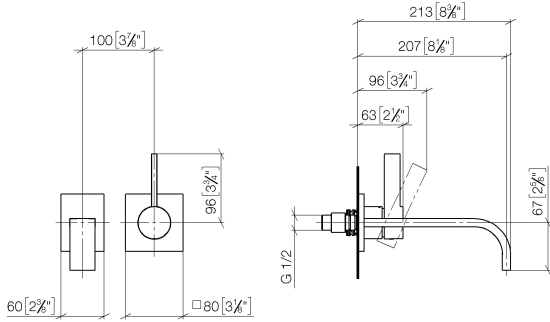

36 861 782

- Ausladung 207 mm
- starrer Auslauf
- rechteckiger luftangereicherter Strahl
- Bohrungsdurchmesser Auslauf 37 mm
- Bohrungsdurchmesser Einhandbatterie 57 mm
- Rosette für Auslauf 80 x 60 mm
- Rosette für Mischer 80 x 80 mm
- Durchfluss max. 5,7 l/min
- bleifrei
- Dieses Produkt leistet einen Beitrag zur Erfüllung der Vorgaben von nachhaltigen Gebäudezertifizierungen, z.B. LEED®, BREEAM®, DGNB

**Benötigtes Zubehör**

- UP-Wand-Einhandbatterie Mischer rechts -** 35 816 970 90
- ACHTUNG: Nicht für UP-Montage geeignet. Anschluss über Eckventile, Befestigung über Verschraubung mit der Rückwand.

**Benötigtes Zubehör**

- UP-Wand-Einhandbatterie -** 35 860 970 90
- ACHTUNG: Nicht für UP-Montage geeignet. Anschluss über Eckventile, Befestigung über Verschraubung mit der Rückwand.

36 861 782

mm [inches]

**Durchflussdiagramm**