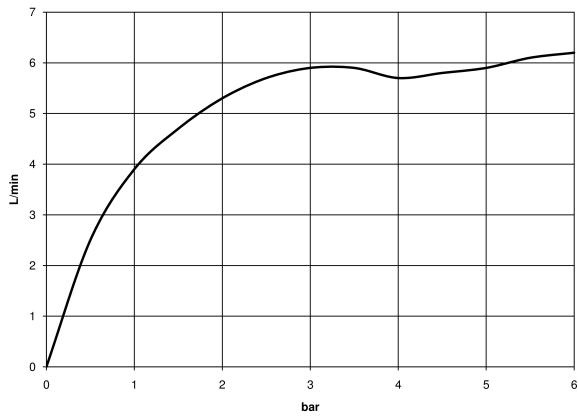

Durchflussdiagramm

Codes & Standards

EN 817

Scottish Water
Byelaws

UK Water Supply
Regulations