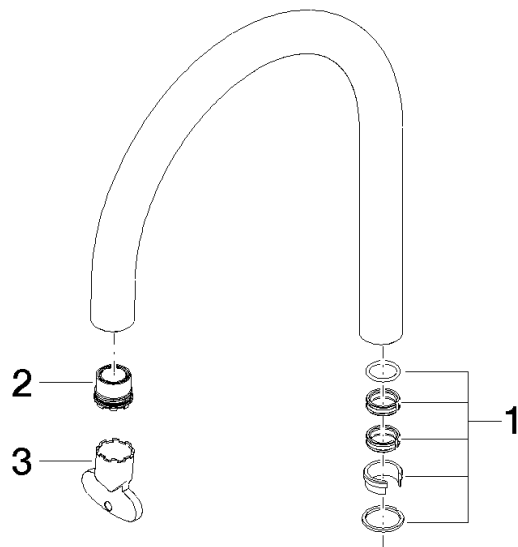

Auslauf für Waschtisch Stand 165 mm, 5,7 l/min. - Chrom gebürstet

90 28 22 350 00

Auslauf für Waschtisch Stand 165 mm, 5,7 l/min. - Chrom gebürstet

90 28 22 350 00

Auslauf für Waschtisch Stand 165 mm, 5,7 l/min. - Chrom gebürstet

90 28 22 350 00

Auslauf für Waschtisch Stand 165 mm, 5,7 l/min. - Chrom gebürstet

90 28 22 350 00

Produktversion bis 10/1/2020

Produktversion von 10/1/2020

Auslauf für Waschtisch Stand 165 mm, 5,7 l/min. - Chrom gebürstet

90 28 22 350 00

Ersatzteilstückliste

Produktversion bis 10/1/2020

Produktversion von 10/1/2020

Nr.	Artikelnummer	Benennung	Verbaumenge	Lieferzeit
	90 28 10 166 00 90	Dichtungssatz Ø 22 x 50 mm -	3	2