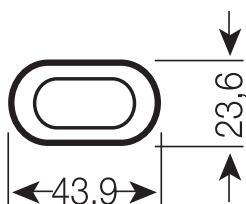

TECHNISCHE GEGEVENS

ELEKTRISCHE GEGEVENS

Nominale vermogen	36 W
Nominaal vermogen	36.00 W
Nominale spanning	106 V
Nominale stroom	0,43 A

Fotometrische gegevens

Lichtstroom	2600 lm
Lichtstroom efficiëntie	72 lm/W
Lichtkleur	830
Kleurtemperatuur	3000 K
Kleurweergave-index Ra	≥ 80
Lichtstroom (LLMF) bij 2.000 h	0.94
Lichtstroom (LLMF) bij 4.000 h	0.90
Lichtstroom (LLMF) bij 6.000 h	0.88
Lichtstroom (LLMF) bij 8.000 h	0.85
Lichtstroom (LLMF) bij 12.000 h	0.84
Lichtstroom (LLMF) bij 16.000 h	0.81
Lichtstroom (LLMF) bij 20.000 h	0.80

AFMETINGEN & GEWICHT

Totale lengte	415.00 mm
Lengte met lampvoet, doch zonder pennen	409 mm
Diameter	17,5 mm
Buisdiameter	17,5 mm
Product gewicht	94,29 g

TEMPERATUREN & BEDRIJFSOMSTANDIGHEDEN

Omgevingstemperatuur bereik	-5...+40 °C
-----------------------------	-------------