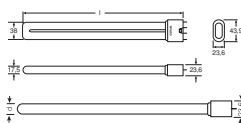

TECHNISCHE GEGEVENS

ELEKTRISCHE GEGEVENS

Nominale vermogen	36 W
Nominaal vermogen	36.00 W
Nominale spanning	106 V
Nominale stroom	0,43 A

Fotometrische gegevens

Lichtstroom	2600 lm
Lichtstroom efficiëntie	72 lm/W
Lichtkleur	830
Kleurtemperatuur	3000 K
Kleurweergave-index Ra	≥ 80
Lichtstroom (LLMF) bij 2.000 h	0.94
Lichtstroom (LLMF) bij 4.000 h	0.90
Lichtstroom (LLMF) bij 6.000 h	0.88
Lichtstroom (LLMF) bij 8.000 h	0.85
Lichtstroom (LLMF) bij 12.000 h	0.84
Lichtstroom (LLMF) bij 16.000 h	0.81
Lichtstroom (LLMF) bij 20.000 h	0.80

AFMETINGEN & GEWICHT

Totale lengte	415.00 mm
Lengte met lampvoet, doch zonder pennen	409 mm
Diameter	17,5 mm
Buisdiameter	17,5 mm
Product gewicht	94,29 g

TEMPERATUREN & BEDRIJFSOMSTANDIGHEDEN

Omgevingstemperatuur bereik	-5...+40 °C
-----------------------------	-------------