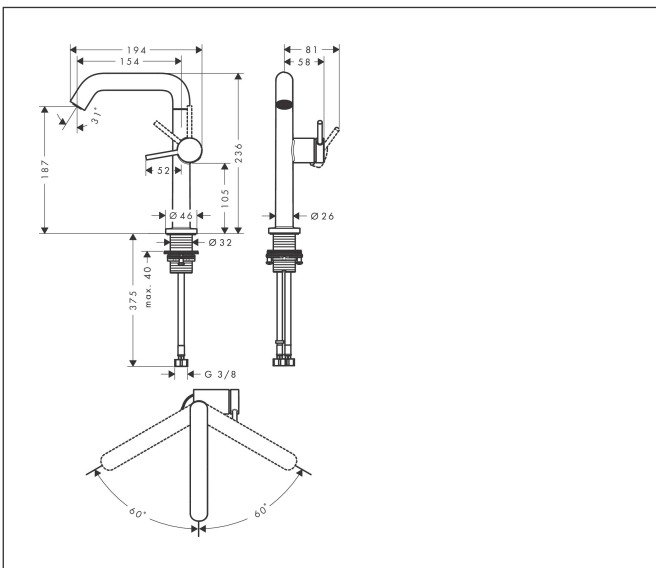

Merk	hansgrohe
Artikelnaam	Tecturis S Eéngreeps wastafelkraan 210 Fine CoolStart EcoSmart+ met draaibare uitloop en afvoerplug
Art.nr.	73360670
Oppervlakte	Mat zwart
Netto prijs	374,07 EUR

Product foto

Kenmerken

- ComfortZone: grote bewegingsvrijheid bij het handenwassen dankzij ComfortZone 210
- voorsprong uitloop 154 mm
- uitloophoogte: 187 mm
- greepvariant: Met pingreep
- met draaibare uitloop
- draaibereik met draaibare uitloop van 120° voor meer bewegingsvrijheid
- straalsoort: normale straal
- maximale doorstroomhoeveelheid bij 3 bar: 4 l/min
- keramisch kardoos
- push-open afvoergarnituur G 1¼
- materiaal afvoergarnituur: metaal
- koud water met de greep in de middenpositie, bespaart energie en kosten
- EU taxonomie: max 6l/min - draagt substantieel bij aan duurzaamheid

Maat tekeningen

Technologie

Merk	hansgrohe
Artikelnaam	Tecturis S Ééngreeps wastafelkraan 210 Fine CoolStart EcoSmart+ met draaibare uitloop en afvoerplug
Art.nr.	73360670
Oppervlakte	Mat zwart
Netto prijs	374,07 EUR

Stroomschema

Merk	hansgrohe
Artikelnaam	Tecturis S Ééngreeps wastafelkraan 210 Fine CoolStart EcoSmart+ met draaibare uitloop en afvoerplug
Art.nr.	73360670
Oppervlakte	Mat zwart
Netto prijs	374,07 EUR