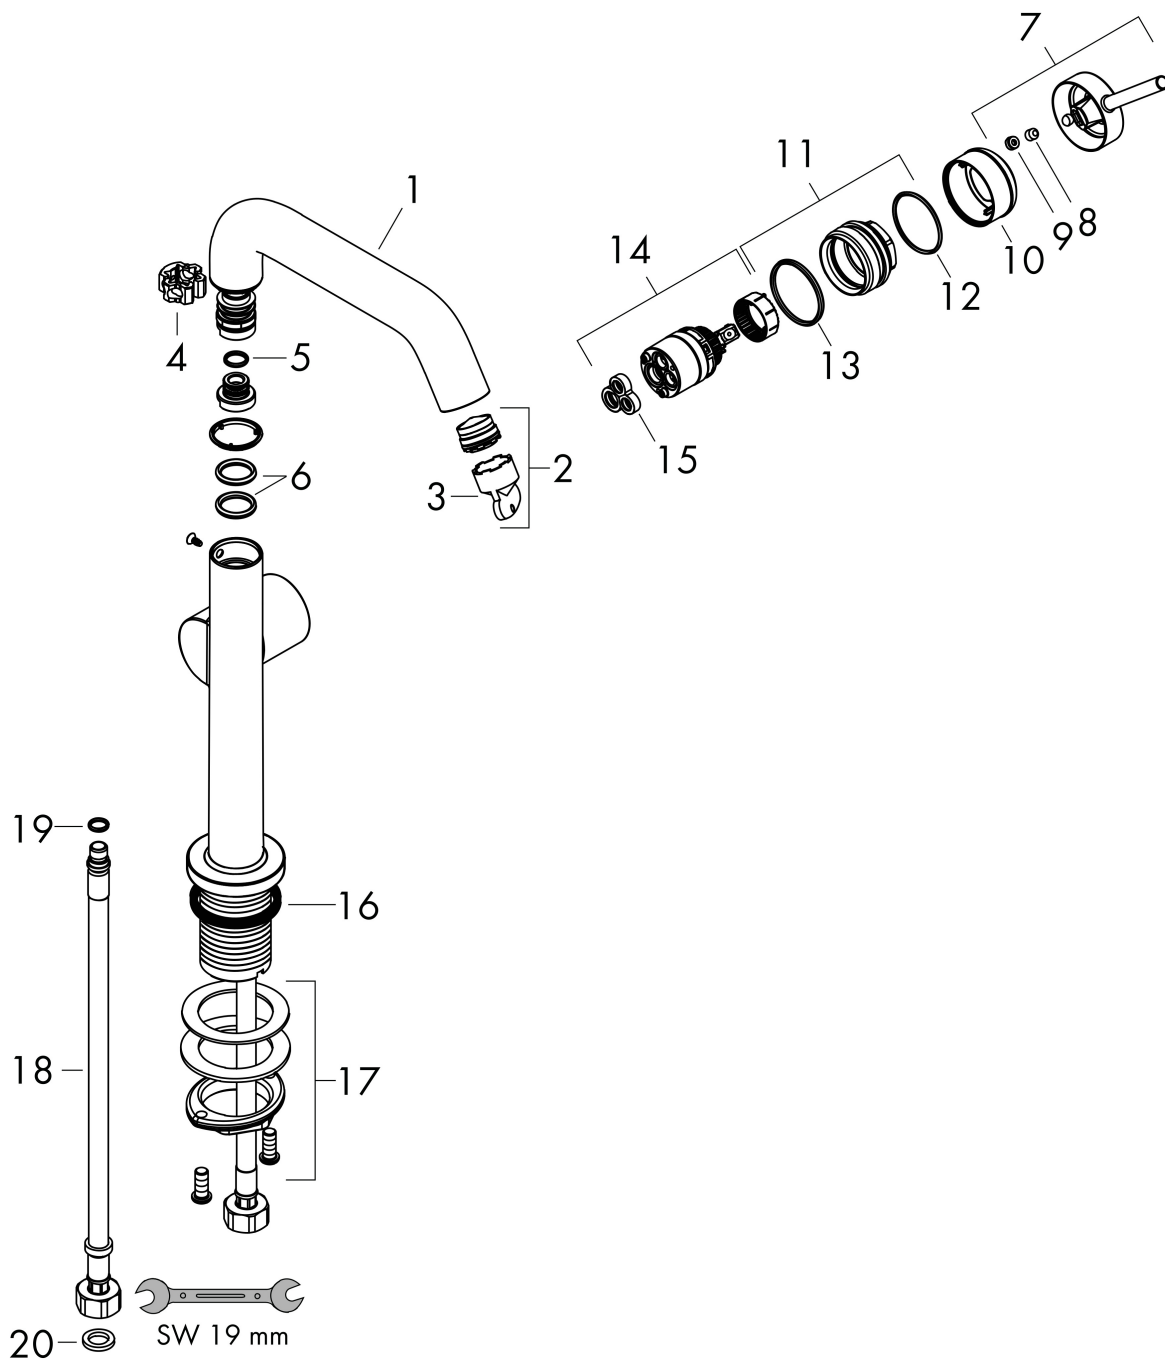

Merk	hansgrohe
Artikelnaam	Tecturis S Ééngreeps wastafelkraan 210 Fine CoolStart EcoSmart+ met draaibare uitloop en afvoerplug
Art.nr.	73360670
Oppervlakte	Mat zwart
Netto prijs	374,07 EUR

Explosietekening voor bouwjaar: >06/23