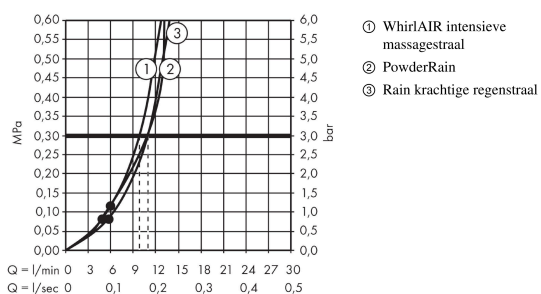

Raindance Select S
doucheset 120 3jet PowderRain met Unica'glijstang 65 cm
 Finish: **chrom** Artikelnummer: **27654000**

Beschrijving

- bestaat uit: handdouche, douchestang, doucheslang, schuifstuk, Zeepschaal
- PowderRain, Rain, Whirl intensieve massagestraal
- handige straalkeuze via Select-knop
- traploos in hoogte verstelbaar
- 90° in positie verstelbare handdouchehouder, zwenkbaar naar links en rechts, omhoog en omlaag
- wandhouders gemaakt van kunststof
- profielbuis: ronde
- buislengte: 718 mm
- diameter glijstang: 22 mm
- boorafstand: 625 mm
- draaikoppeling voorkomt dat de slang in de knoop raakt

Artikeldetails

Vrijblijvende advies verkoopprijs excl. BTW	233,30 €
Vrijblijvende advies verkoopprijs incl. BTW	282,29 €

Technologie

Productfoto

Maattekening

Doorstroombiagram

De verbruikswaarden werden in overeenstemming met de praktijk met de bijbehorende armaturen (thermostaat/mengkraan/inbouwventiel) gemeten.