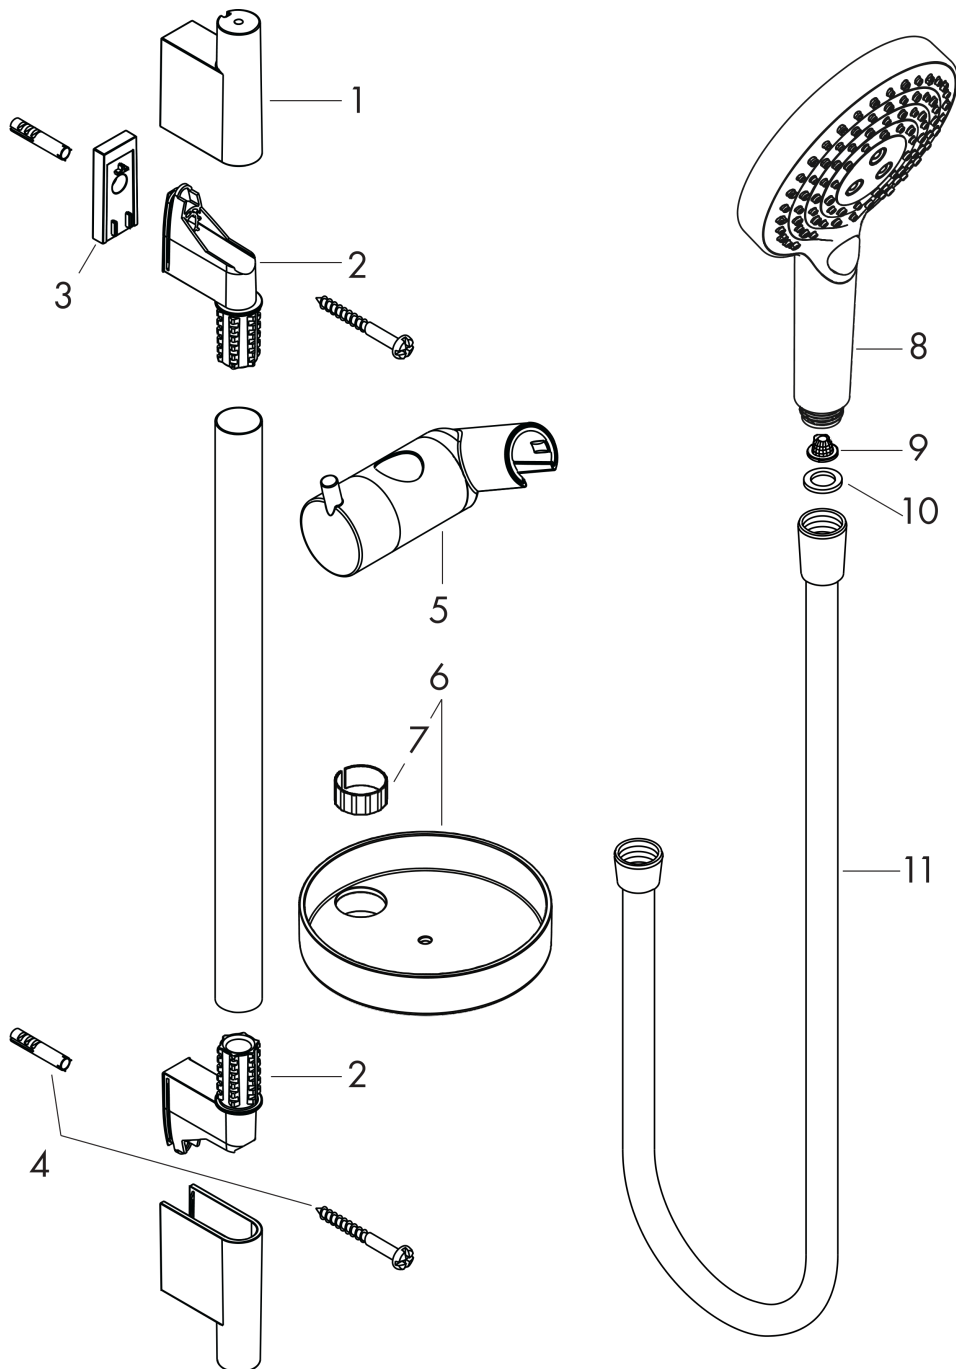

Raindance Select S
doucheset 120 3jet PowderRain met Unica'glijstang 65 cm
 Finish: **chrom** Artikelnummer: **27654000**

Beschrijving

- bestaat uit: handdouche, douchestang, doucheslang, schuifstuk, Zeepschaal
- PowderRain, Rain, Whirl intensieve massagestraal
- handige straalkeuze via Select-knop
- traploos in hoogte verstelbaar
- 90° in positie verstelbare handdouchehouder, zwenkbaar naar links en rechts, omhoog en omlaag
- wandhouders gemaakt van kunststof
- profielbuis: ronde
- buislengte: 718 mm
- diameter glijstang: 22 mm
- boorafstand: 625 mm
- draaikoppeling voorkomt dat de slang in de knoop raakt

Artikeldetails

Vrijblijvende advies verkoopprijs excl. BTW	233,30 €
Vrijblijvende advies verkoopprijs incl. BTW	282,29 €

Technologie

Productfoto

Maattekening

Doorstroombiagram

De verbruikswaarden werden in overeenstemming met de praktijk met de bijbehorende armaturen (thermostaat/mengkraan/inbouwventiel) gemeten.

Raindance Select S
doucheset 120 3jet PowderRain met Unica'glijstang 65 cm
 Finish: **chrom** Artikelnummer: **27654000**

Explosietekening

Bouwjaar: >04/18

Raindance Select S
doucheset 120 3jet PowderRain met Unica'glijstang 65 cm
 Finish: **chrom** Artikelnummer: **27654000**

Reserveonderdelenlijst

Bouwjaar: >04/18

Regel	Beschrijving	Artikelnummer	Prijs incl. BTW	VE
1	afdekkap	97709000	35,82 €	1
2	wandsteun	96275000	8,11 €	1
3	opvulschijf 7 mm	97450000	-	1
4	bevestigingsmateriaal	96179000	11,13 €	1
5	schuifstuk cpl.	97651000	85,55 €	1
6	planchet Casetta'S	28679000	-	1
7	Casettaklemmen, Ø 22 mm	98717000	2,90 €	1
8	Handdouche	26014000	-	1
9	zeefdichting	94246000	2,90 €	1
10	dichting	98058000	2,90 €	1
11	doucheslang Isiflex'B 1,60 m	28276000	-	1