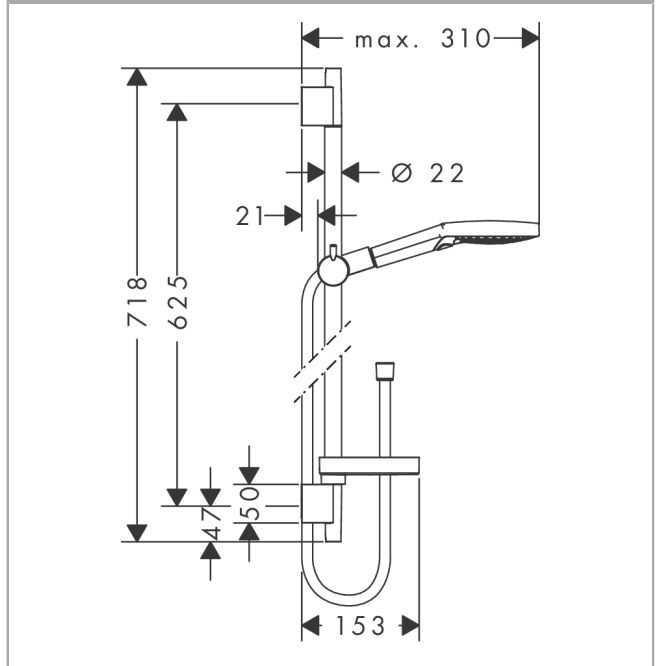

Maattekening