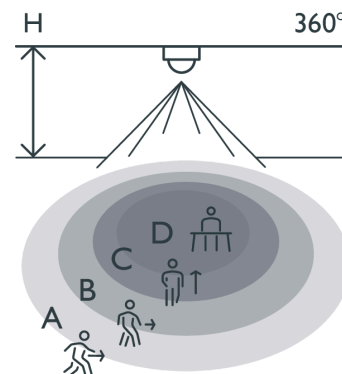

Detectiebereik

H	A Walking	B Across	C Towards	D Presence
2.5 m	Ø 13 m	Ø 11 m	Ø 3 m	Ø 5 m
3.0 m	Ø 12 m	Ø 12 m	Ø 3 m	Ø 5 m

Measured according to EN/IEC63180