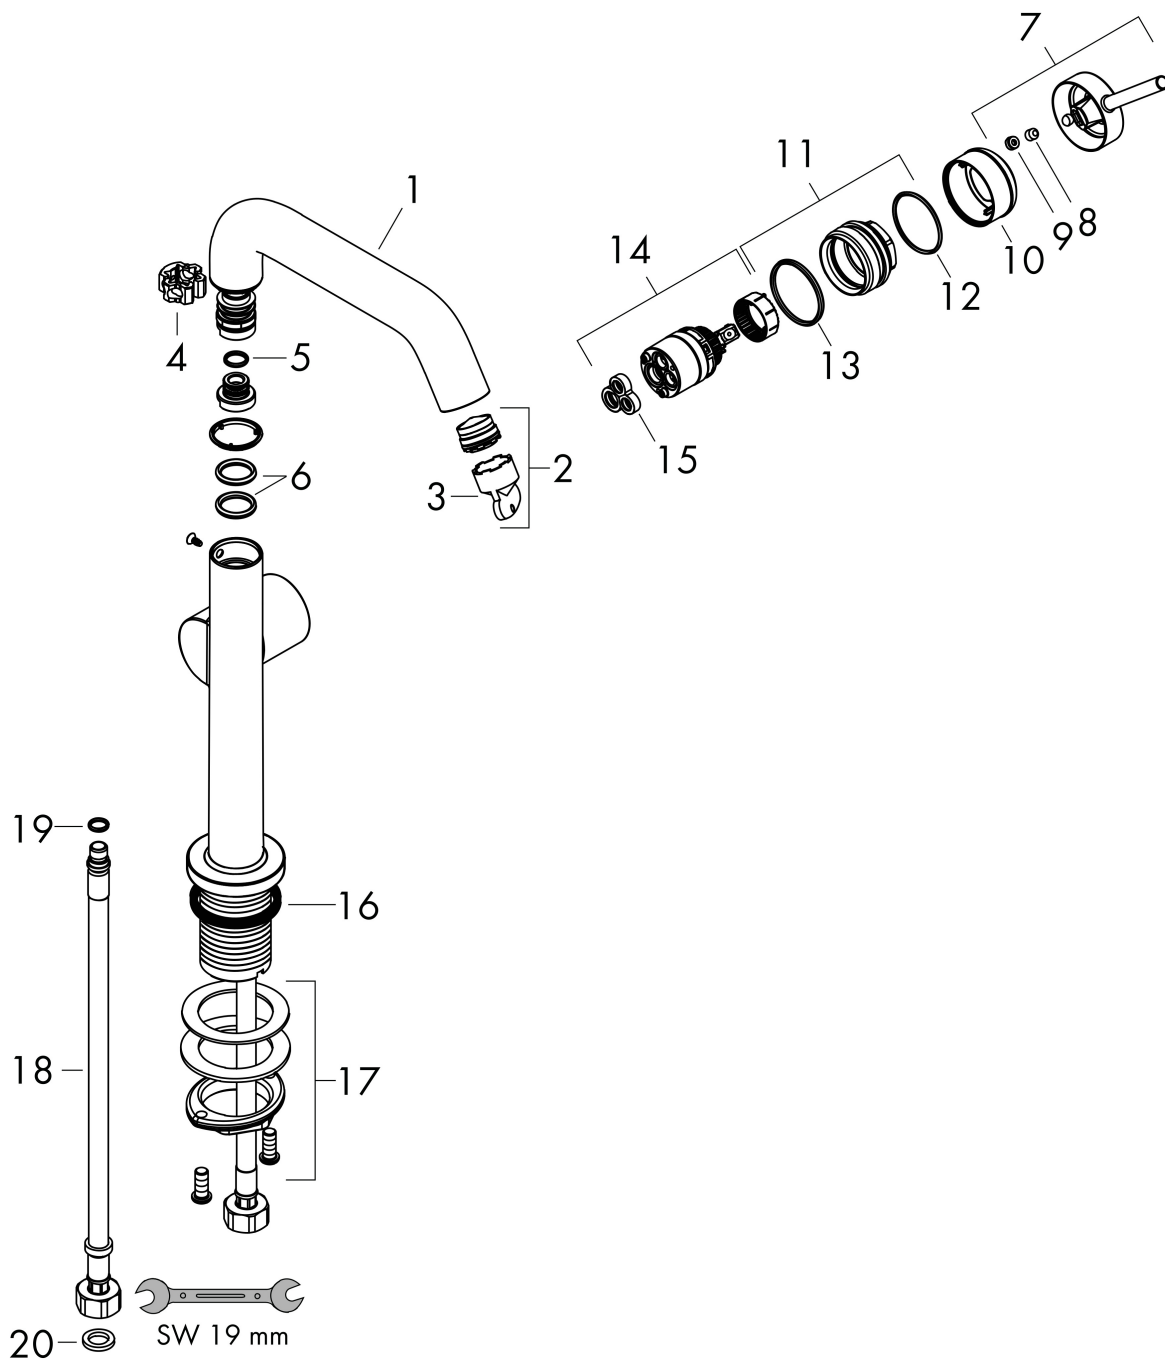

Merk	hansgrohe
Artikelnaam	Tecturis S Ééngreeps wastafelkraan 210 Fine CoolStart EcoSmart+ met draaibare uitloop en afvoerplug
Art.nr.	73360700
Oppervlakte	Mat wit
Netto prijs	374,07 EUR

Explosietekening voor bouwjaar: >06/23