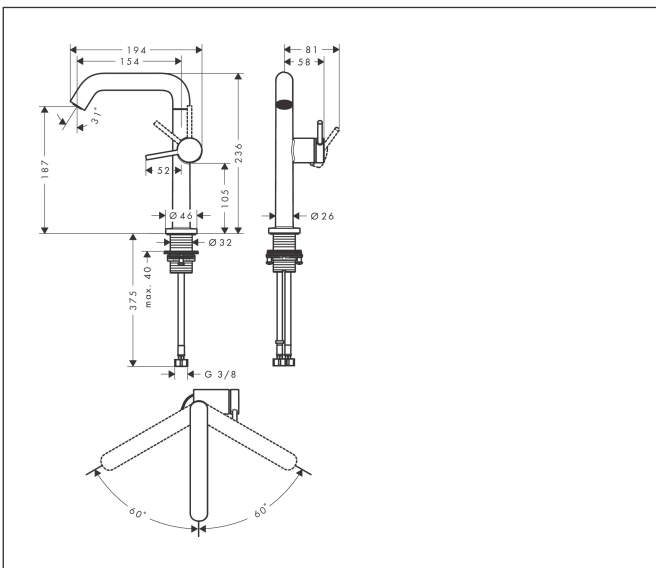

Merk	hansgrohe
Artikelnaam	<b>Tecturis S</b> Eéngreeps wastafelkraan 210 Fine CoolStart EcoSmart+ met draaibare uitloop en afvoerplug
Art.nr.	73360700
Oppervlakte	Mat wit
Netto prijs	374,07 EUR

## Maat tekeningen

## Kenmerken

- ComfortZone: grote bewegingsvrijheid bij het handenwassen dankzij ComfortZone 210
- voorsprong uitloop 154 mm
- uitloophoogte: 187 mm
- greepvariant: Met pingreep
- met draaibare uitloop
- draaibereik met draaibare uitloop van 120° voor meer bewegingsvrijheid
- straalsoort: normale straal
- maximale doorstroomhoeveelheid bij 3 bar: 4 l/min
- keramisch kardoos
- push-open afvoergarnituur G 1¼
- materiaal afvoergarnituur: metaal
- koud water met de greep in de middenpositie, bespaart energie en kosten
- EU taxonomie: max 6l/min - draagt substantieel bij aan duurzaamheid

## Stroomschema

Merk	hansgrohe
Artikelnaam	<b>Tecturis S</b> Ééngreeps wastafelkraan 210 Fine CoolStart EcoSmart+ met draaibare uitloop en afvoerplug
Art.nr.	73360700
Oppervlakte	Mat wit
Netto prijs	374,07 EUR