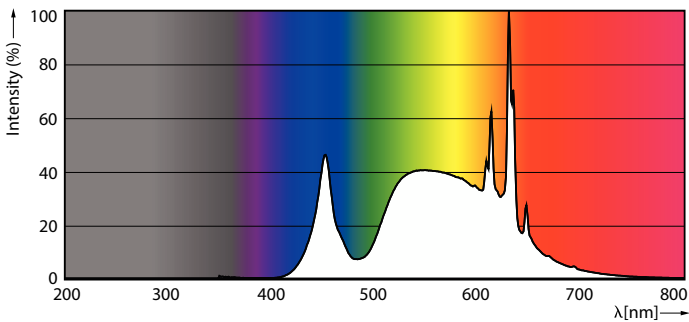

MASTER LEDbulb Ultra Efficient

MAS LEDBulbND7.3-100W E27 840 A60 CL GUE

Dit is de meest efficiënte LED-lamp van Philips. Met zijn opbrengst van 210 lm/W kan ons bedrijf haar duurzaamheidsdoelen concreet maken. Met een levensduur van 50.000 uur wordt de vervangingscyclus verlengd, wat leidt tot minder afval. Dit is niet alleen een hoog SPEC-product, maar biedt ook de hoge lichtkwaliteit van Philips.

Product gegevens

Algemene informatie	
Lampvoet	E27 [E27]
Nominale levensduur	50.000 hr
Schakelcyclus	50.000
Lamptype	LED
Meetreferentie van lichtstroom	Sphere
Conform EU RoHS-richtlijn	Ja

Gegevens lichttechniek	
Kleurcode	840 [CCT of 4000K]
Lichtstroom	1.535 lm
Kleuraanduiding	Koelwit (CW)
Gecorreleerde kleurtemperatuur (nom)	4000 K
Lichtrendement (gespec.) (nom.)	210 lm/W
Kleurconsistentie	<6
Kleurweergave-index (CRI)	80
LLMF bij einde nominale levensduur (nom.)	70 %
Flikkerwaarde (PstLM)	1
Stroboscoopeffectwaarde (SVM)	0,4

Maatschets

Product	D	C
MAS LEDBulbND7.3-100W E27 840 A60 CL GUE	60 mm	104 mm

Fotometrische gegevens

Spectral Power Distribution Colour - MAS LEDBulbND7.3-100W E27 840 A60 CL GUE

General uniform lighting - MAS LEDBulbND7.3-100W E27 840 A60 CL GUE