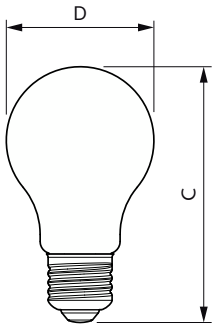

Lampafwerking	Helder
Lampmateriaal	Glas
Lampvorm	A60 [A 60 mm]

Keurmerken en classificaties

Energie-efficiëntielabel	A
Energieverbruik kWh/1.000 uur	8 kWh
EPREL-registratienummer	1442629
Fotobiologisch risico	Photobiological risk group 1 @ 200mm to EN62471
EyeComfort	Ja

Maatschets

Product	D	C
MAS LEDBulbND7.3-100W E27 840 A60 CL GUE	60 mm	104 mm

Fotometrische gegevens

Spectral Power Distribution Colour - MAS LEDBulbND7.3-100W E27 840 A60 CL GUE

General uniform lighting - MAS LEDBulbND7.3-100W E27 840 A60 CL GUE