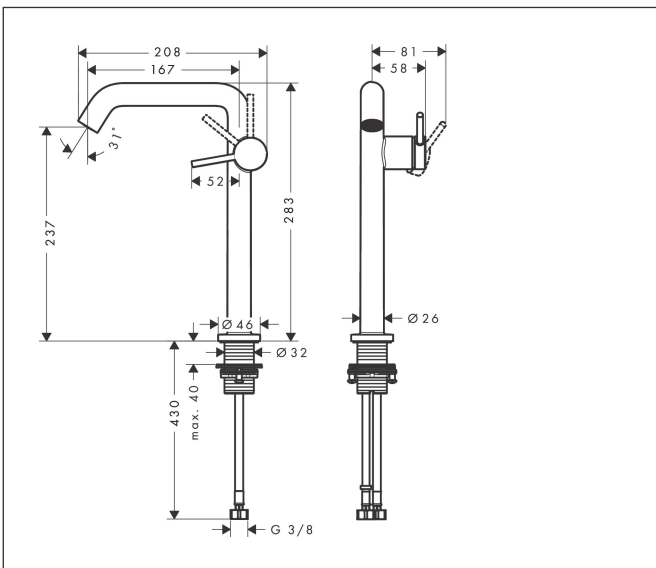

Merk	hansgrohe
Artikelnaam	<b>Tecturis S</b> Ééngreeps wastafelkraan 240 Fine CoolStart EcoSmart+ voor waskommen met afvoerplug
Art.nr.	73370000
Oppervlakte	chrom
Netto prijs	305,50 EUR

## Kenmerken

- ComfortZone: 240
- voorsprong uitloop 167 mm
- uitloophoogte: 230 mm
- greepvariant: Met pingreep
- vaste uitloop
- straalsoort: normale straal
- maximale doorstroomhoeveelheid bij 3 bar: 4 l/min
- keramisch kardoes
- push-open afvoergarnituur G 1¼
- materiaal afvoergarnituur: metaal
- koud water met de greep in de middenpositie, bespaart energie en kosten
- EU taxonomie: max 6l/min - draagt substantieel bij aan duurzaamheid

## Maat tekeningen