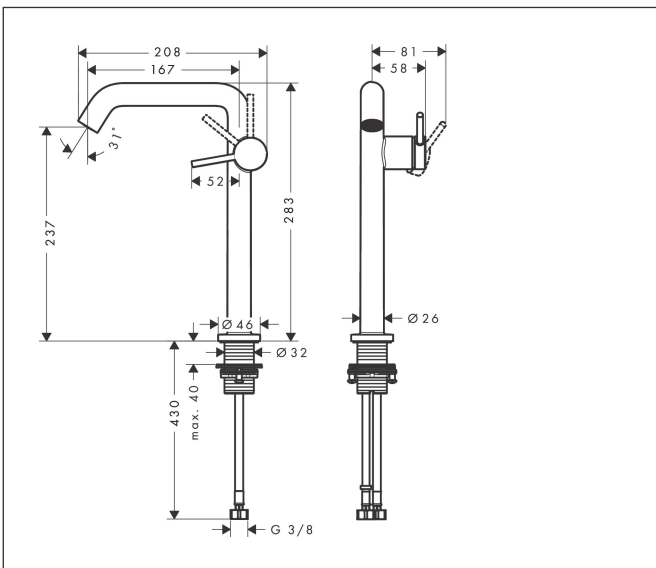

Merk	hansgrohe
Artikelnaam	Tecturis S Ééngreeps wastafelkraan 240 Fine CoolStart EcoSmart+ voor waskommen met afvoerplug
Art.nr.	73370670
Oppervlakte	Mat zwart
Netto prijs	427,76 EUR

Product foto

Kenmerken

- ComfortZone: 240
- voorsprong uitloop 167 mm
- uitloophoogte: 230 mm
- greepvariant: Met pingreep
- vaste uitloop
- straalsoort: normale straal
- maximale doorstroomhoeveelheid bij 3 bar: 4 l/min
- keramisch kardoes
- push-open afvoergarnituur G 1¼
- materiaal afvoergarnituur: metaal
- koud water met de greep in de middenpositie, bespaart energie en kosten
- EU taxonomie: max 6l/min - draagt substantieel bij aan duurzaamheid

Maat tekeningen

Technologie

Merk: hansgrohe
 Artikelnaam: **Tecturis S** Ééngreeps wastafelkraan 240 Fine CoolStart EcoSmart+ voor waskommen met afvoerplug
 Art.nr.: 73370670
 Oppervlakte: Mat zwart
 Netto prijs: 427,76 EUR

Stroomschema

Merk	hansgrohe
Artikelnaam	Tecturis S Ééngreeps wastafelkraan 240 Fine CoolStart EcoSmart+ voor waskommen met afvoerplug
Art.nr.	73370670
Oppervlakte	Mat zwart
Netto prijs	427,76 EUR

Explosietekening voor bouwjaar: >06/23