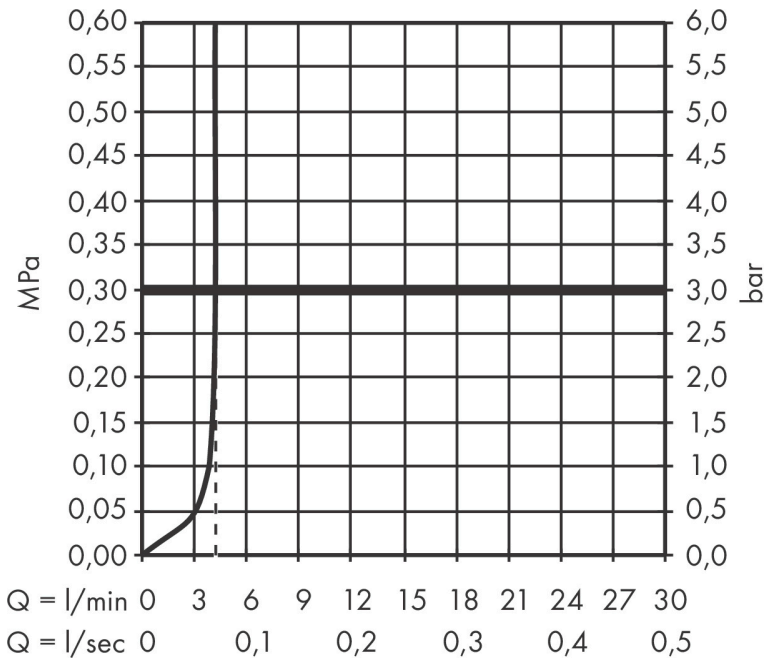

- ComfortZone: 240
- voorsprong uitloop 167 mm
- uitloophoogte: 230 mm
- greepvariant: Met pingreep
- vaste uitloop
- straalsoort: normale straal
- maximale doorstroomhoeveelheid bij 3 bar: 4 l/min
- keramisch kardoes
- push-open afvoergarnituur G 1¼
- materiaal afvoergarnituur: metaal
- koud water met de greep in de middenpositie, bespaart energie en kosten
- EU taxonomie: max 6l/min - draagt substantieel bij aan duurzaamheid

Maat tekeningen

Technologie

Merk: hansgrohe
 Artikelnaam: **Tecturis S** Ééngreeps wastafelkraan 240 Fine CoolStart EcoSmart+ voor waskommen met afvoerplug
 Art.nr.: 73370670
 Oppervlakte: Mat zwart
 Netto prijs: 427,76 EUR

Stroomschema

Merk	hansgrohe
Artikelnaam	Tecturis S Ééngreeps wastafelkraan 240 Fine CoolStart EcoSmart+ voor waskommen met afvoerplug
Art.nr.	73370670
Oppervlakte	Mat zwart
Netto prijs	427,76 EUR

Explosietekening voor bouwjaar: >06/23