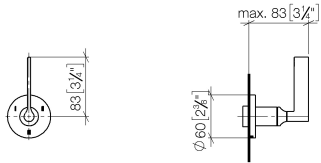

36 210 819

- Drehumstellung
- Rosette Ø 60 mm

Passt zu VAIA

	Dark Chrome	36 210 819-19
	Chrom	36 210 819-00
	Platin gebürstet	36 210 819-06
	Light Gold gebürstet	36 210 819-27
	Messing gebürstet (23kt Gold)	36 210 819-28
	Bronze gebürstet	36 210 819-42
	Champagne gebürstet (22kt Gold)	36 210 819-46
	Champagne (22kt Gold)	36 210 819-47
	Dark Platinum gebürstet	36 210 819-99

36 210 819

mm [inches]

Durchflussdiagramm

Codes & Standards

DIN 4109

ISO 3822

Scottish Water
Byelaws

UK Water Supply
Regulations