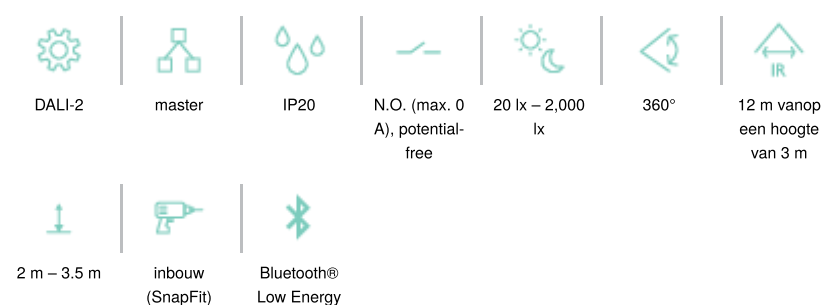

# Aanwezigheidsmelder P48MR, DALI-2, master, 12-13 m, voor inbouw (SnapFit), Wieland gesis® 2 x 2 m kabel met 5 polige connectors, wit

353-651421-4

Deze vlakke en discrete aanwezigheidsmelder is een DALI-2-master voor DALI-lichtsturing in maximaal vier dimbare zones. De lichtsturing kan manueel aangestuurd worden via draad- en batterijloze Bluetooth®-drukknoppen of via 230 V-drukknoppen. De instellingen van de melder kunnen gewijzigd worden met behulp van de Niko detector tool app en 2-wegs Bluetooth®-communicatie. Het SnapFit-montagesysteem zorgt voor een snelle en stabiele installatie. De melder is voorgemonteerd met twee kabels en unieke vijfpolige en 6-polige vrouwelijke connectoren om installatiefouten te voorkomen en tijd te winnen.