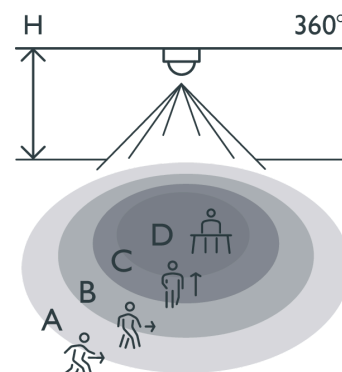

Detectiebereik

H	A Walking	B Across	C Towards	D Presence
2.5 m	∅ 13 m	∅ 11 m	∅ 3 m	∅ 5 m
3.0 m	∅ 12 m	∅ 12 m	∅ 3 m	∅ 5 m

Measured according to EN/IEC63180