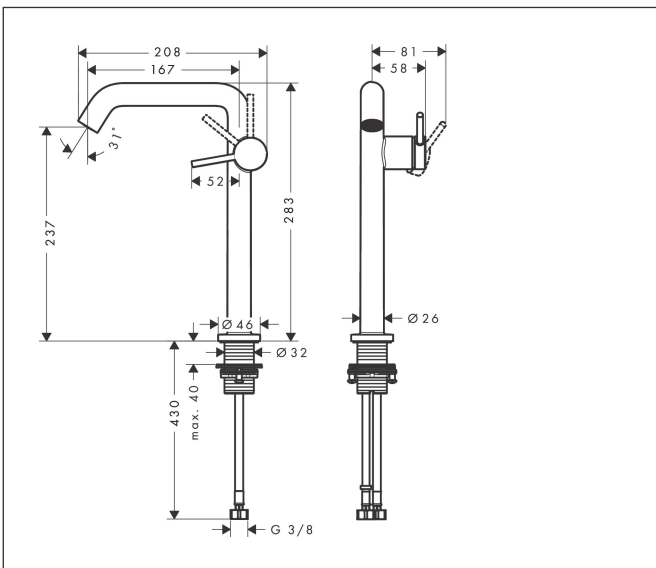

Merk	hansgrohe
Artikelnaam	Tectoris S Ééngreeps wastafelkraan 240 Fine CoolStart EcoSmart+ voor waskommen met afvoerplug
Art.nr.	73370700
Oppervlakte	Mat wit
Netto prijs	427,76 EUR

Product foto

Kenmerken

- ComfortZone: 240
- voorsprong uitloop 167 mm
- uitloophoogte: 230 mm
- greepvariant: Met pingreep
- vaste uitloop
- straalsoort: normale straal
- maximale doorstroomhoeveelheid bij 3 bar: 4 l/min
- keramisch kardoes
- push-open afvoergarnituur G 1¼
- materiaal afvoergarnituur: metaal
- koud water met de greep in de middenpositie, bespaart energie en kosten
- EU taxonomie: max 6l/min - draagt substantieel bij aan duurzaamheid

Maat tekeningen

Technologie

Merk: hansgrohe
 Artikelnaam: **Tecturis S** Ééngreeps wastafelkraan 240 Fine CoolStart EcoSmart+ voor waskommen met afvoerplug
 Art.nr.: 73370700
 Oppervlakte: Mat wit
 Netto prijs: 427,76 EUR

Stroomschema

Merk	hansgrohe
Artikelnaam	Tecturis S Ééngreeps wastafelkraan 240 Fine CoolStart EcoSmart+ voor waskommen met afvoerplug
Art.nr.	73370700
Oppervlakte	Mat wit
Netto prijs	427,76 EUR

Explosietekening voor bouwjaar: >06/23