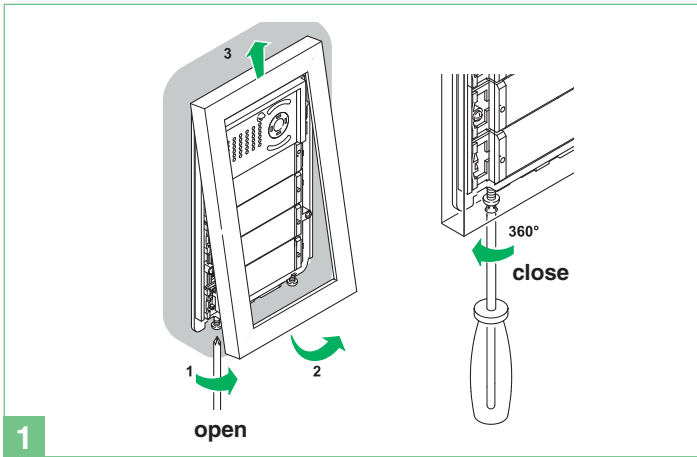

Manuale tecnico accessorio mascherine posto esterno Ikall
Technical manual for Ikall external unit faceplate accessory
Manuel technique accessoire façades poste extérieur Ikall
Technische handleiding accessoires fronten entreepaneel Ikall
Technische Anleitung Frontblende für Außensprechstelle Ikall
Manual técnico del accesorio tapas de la unidad externa Ikall
Manual técnico do acessório máscaras para posto externo Ikall

SIMPLE
BUS
TOP

2° edizione 03/2012 cod. 2G40000608