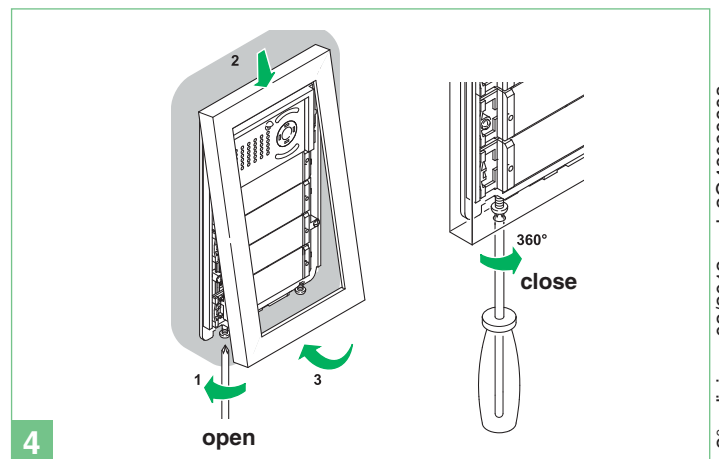

Manuale tecnico accessorio mascherine posto esterno Ikall
Technical manual for Ikall external unit faceplate accessory
Manuel technique accessoire façades poste extérieur Ikall
Technische handleiding accessoires fronten entreepaneel Ikall
Technische Anleitung Frontblende für Außensprechstelle Ikall
Manual técnico del accesorio tapas de la unidad externa Ikall
Manual técnico do acessório máscaras para posto externo Ikall

SIMPLE
BUS
TOP

2° edizione 03/2012 cod. 2G40000608