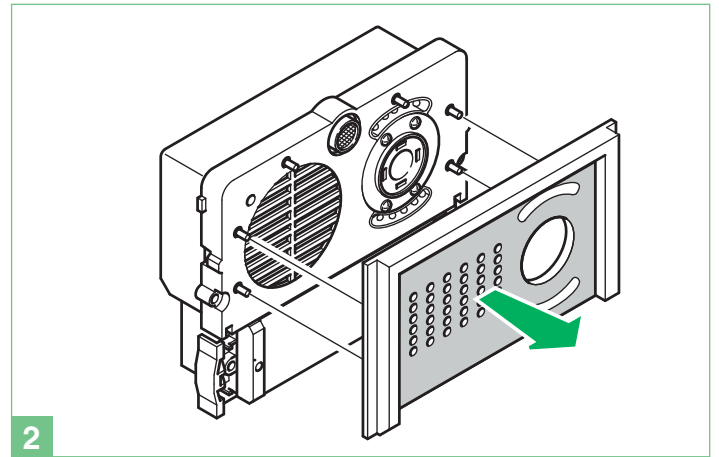

Manuale tecnico accessorio mascherine posto esterno Ikall
Technical manual for Ikall external unit faceplate accessory
Manuel technique accessoire façades poste extérieur Ikall
Technische handleiding accessoires fronten entreepaneel Ikall
Technische Anleitung Frontblende für Außensprechstelle Ikall
Manual técnico del accesorio tapas de la unidad externa Ikall
Manual técnico do acessório máscaras para posto externo Ikall

SIMPLE
BUS
TOP

2° edizione 03/2012 cod. 2G40000608