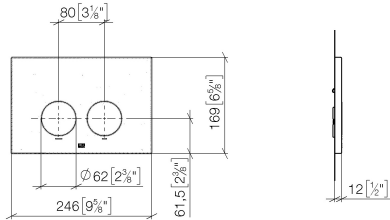

**Betätigungsplatte für WC-UP-Spülkasten der Firma Geberit rund - Schwarz
matt**

LULU

12 665 979

- Abdeckplatte 169 x 246 x 12 mm
- Mechanische Betätigungsplatte mit manueller Spülauslösung
- Für 2-Mengen-Spültechnik
- Inkl. Befestigungsrahmen, Betätigungsstangen und Befestigungsmaterial
- Drückerstangen schallgedämmt, werkzeuglose Schnelleinstellung
- Kompatibel mit allen Spülkästen der Geberit-Serie Sigma ab 2001

Betätigungsplatte für WC-UP-Spülkasten der Firma Geberit rund - Schwarz
matt

LULU

12 665 979
mm [inches]

12 665 979

Produktversion von 4/1/2024

Ersatzteile für die
anderen
Oberflächenvarianten
finden Sie hier:
Chrom

Betätigungsplatte für WC-UP-Spülkasten der Firma Geberit rund - Schwarz
matt

LULU

12 665 979

Ersatzteilstückliste

Produktversion von 4/1/2024

Nr.	Artikelnummer	Benennung	Verbaumenge	Lieferzeit
	90 28 01 030 00 90	Aufnahme für WC-UP-Spülkasten der Firma Geberit -	5	60