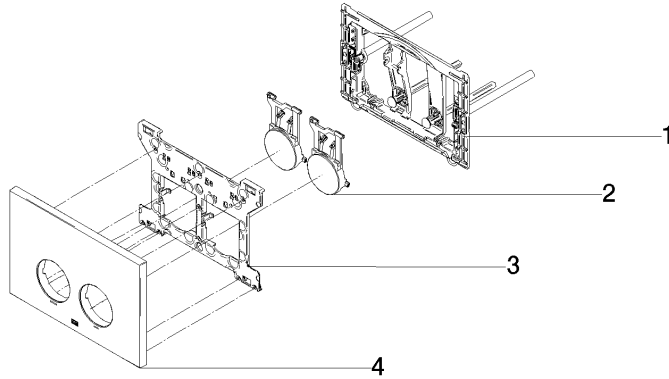

**Betätigungsplatte für WC-UP-Spülkasten der Firma Geberit rund - Schwarz
matt**

LULU

12 665 979

- Abdeckplatte 169 x 246 x 12 mm
- Mechanische Betätigungsplatte mit manueller Spülauslösung
- Für 2-Mengen-Spültechnik
- Inkl. Befestigungsrahmen, Betätigungsstangen und Befestigungsmaterial
- Drückerstangen schallgedämmt, werkzeuglose Schnelleinstellung
- Kompatibel mit allen Spülkästen der Geberit-Serie Sigma ab 2001

Betätigungsplatte für WC-UP-Spülkasten der Firma Geberit rund - Schwarz
matt

LULU

12 665 979
mm [inches]

12 665 979

Produktversion von 4/1/2024

Ersatzteile für die
anderen
Oberflächenvarianten
finden Sie hier:
Chrom

Betätigungsplatte für WC-UP-Spülkasten der Firma Geberit rund - Schwarz
matt

LULU

12 665 979

Ersatzteilstückliste

Produktversion von 4/1/2024

Nr.	Artikelnummer	Benennung	Verbaumenge	Lieferzeit
	90 28 01 030 00 90	Aufnahme für WC-UP-Spülkasten der Firma Geberit -	5	60