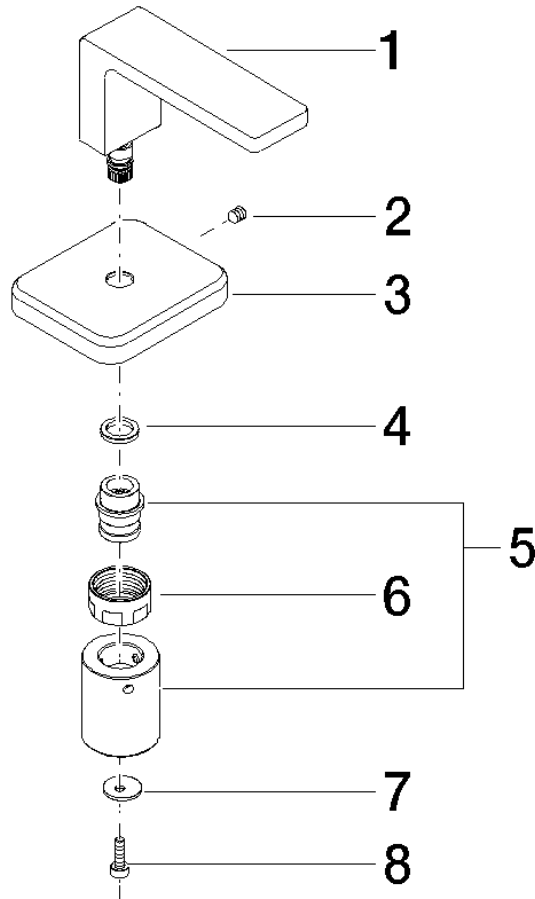

Griff 3- loch Batterie 135 x 130 x 80 mm - Chrom

90 20 71 046 01

Griff 3- loch Batterie 135 x 130 x 80 mm - Chrom

90 20 71 046 01

Griff 3- loch Batterie 135 x 130 x 80 mm - Chrom

90 20 71 046 01

Griff 3-loch Batterie 135 x 130 x 80 mm - Chrom

90 20 71 046 01

Produktversion bis 11/23/2020

Produktversion ab 11/23/2020

Produktversion ab 7/1/2022

Griff 3- loch Batterie 135 x 130 x 80 mm - Chrom

90 20 71 046 01

Ersatzteilstückliste

Produktversion bis 11/23/2020

Produktversion ab 11/23/2020

Produktversion ab 7/1/2022

Nr.	Artikelnummer	Benennung	Verbaumenge	Lieferzeit
	09 20 71 046-00	Griff 78,8 x 58,5 x 24,8 mm - Chrom	8	10