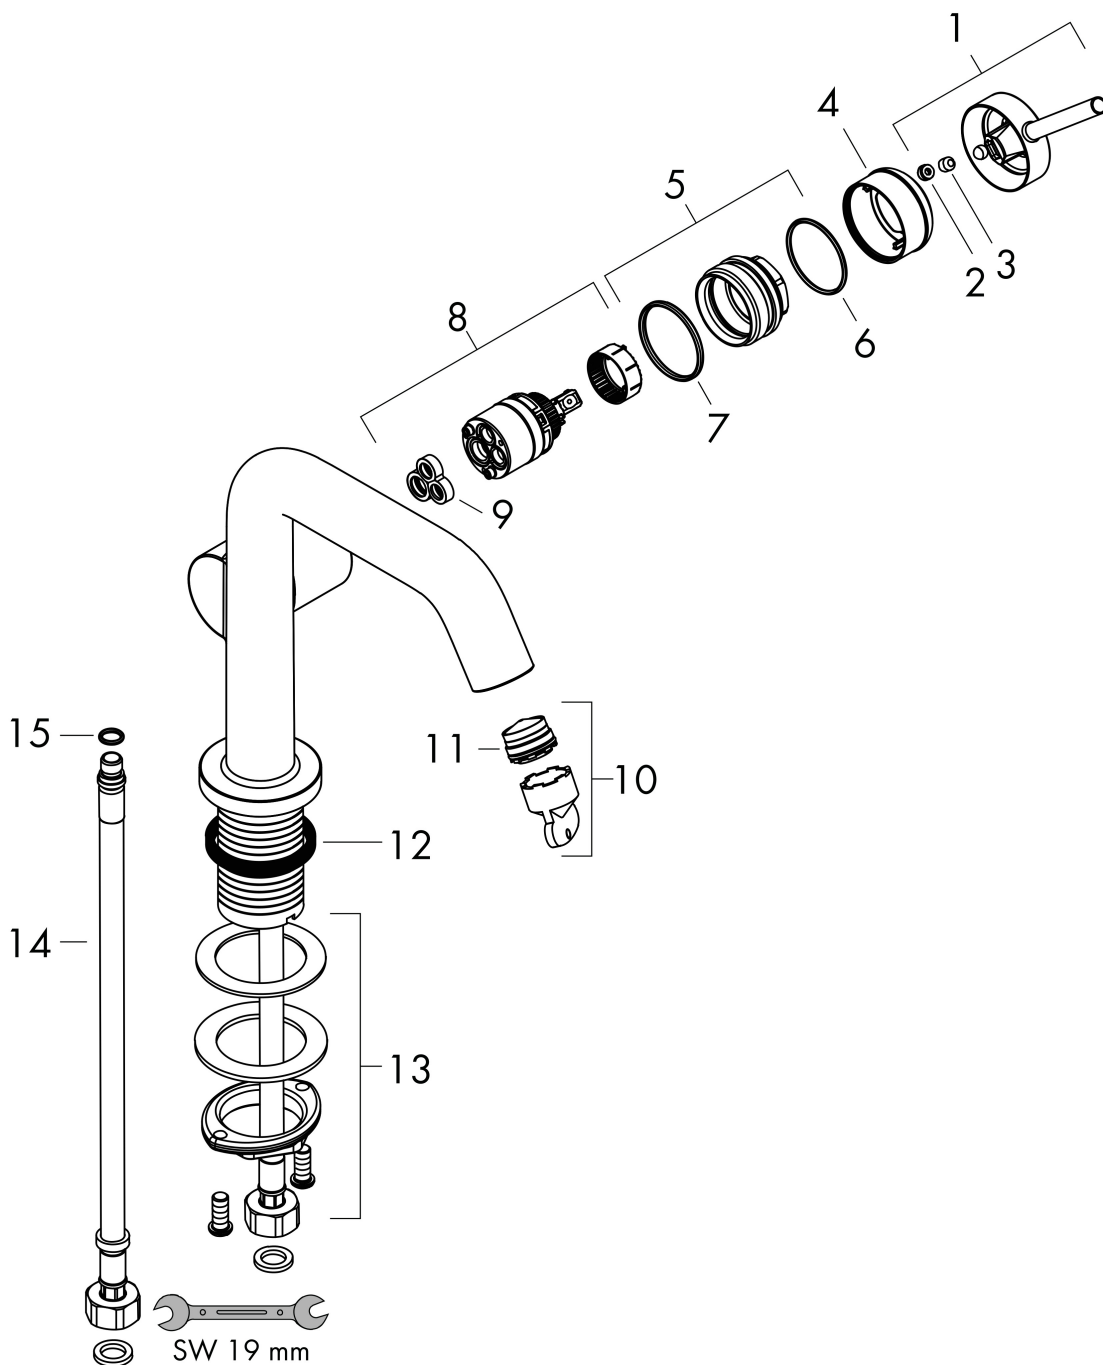

Merk	hansgrohe
Artikelnaam	Tecturis S Ééngreeps wastafelkraan 240 Fine CoolStart EcoSmart+ voor wasschalen zonder afvoer
Art.nr.	73372000
Oppervlakte	chrom
Netto prijs	297,58 EUR

Explosietekening voor bouwjaar: >06/23