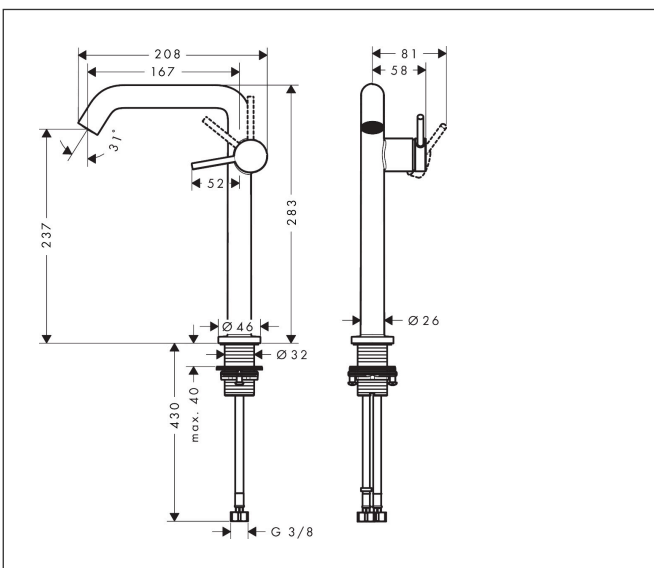

Merk	hansgrohe
Artikelnaam	<b>Tectoris S</b> Ééngreeps wastafelkraan 240 Fine CoolStart EcoSmart+ voor wasschalen zonder afvoer
Art.nr.	73372000
Oppervlakte	chrom
Netto prijs	297,58 EUR

## Kenmerken

- ComfortZone: 240
- voorsprong uitloop 167 mm
- uitloophoogte: 230 mm
- greepvariant: Met pingreep
- vaste uitloop
- straalsoort: normale straal
- maximale doorstroomhoeveelheid bij 3 bar: 4 l/min
- keramisch kardoos
- koud water met de greep in de middenpositie, bespaart energie en kosten
- EU taxonomie: max 6l/min - draagt substantieel bij aan duurzaamheid

## Maat tekeningen