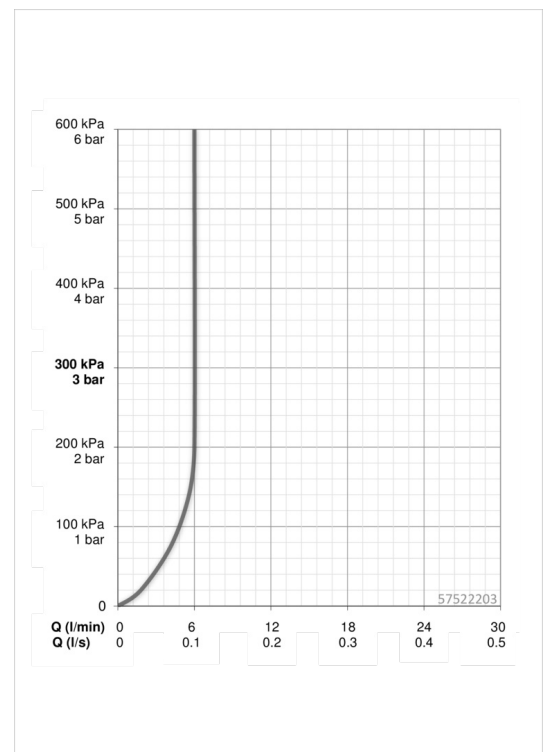

HANSALOFT

WASTAFELKRAAN

57522203

EAN: 4015474263529

- Badkamer
- Eengreeps, zijbediend
- Chroom
- Vaste uitloop
- Kantelbare perlator, CACHÉ® perlator geïntegreerd in kraanhuis
- Hendel met warm-koud-aanduiding, Eengreeps bediend
- ø 25 mm keramisch binnenwerk voor debiet en temperatuur instelling
- Flexibele aansluitslangen
- Kraanhuis gemaakt van DZR messing

Technische gegevens

Doorstromingseigenschappen

Doorstroomhoeveelheid bij 3 bar (met debietregelaar)

6.0 l/min

Technische eigenschappen

DN-maat
Warmwatertoevoer
Werkdruk
Aansluitmaat

DN15
max. +80°C
1-10 bar
G3/8

Voorschriften

EN-norm

EN 817

Reserveonderdelen

SP57552203

	Naam	Code
1	Hendel	59914010
1.1	Schroef, M5x6, SW2,5	59912617
1.3	Binnendeel temperatuurhendel	59913762
2	Kap	59914011
3	Moer, M32x1, SW30	59914012
4	Binnenwerk , 2,5	59913914
5.1	Trekstang	59914014
5.10	Dichting, 9,5 x 14,4 x 2	59912551
5.2	Gewrichtstuk	59904624
5.3	O-ring, 35,00x2,50	59905020
5.7	Bevestigingsset	59913371
5.8	Slangen, M8x1, G3/8, L=480	59914008
5.9	O-ring, 6,00 X 1,40	59913266
6	Mousseur, M24x1 HC SSR-STD	59914015
6.1	Afdichtring	59914007
6.3	Sleutel	59914013
7	Wastegarnituur	59911441