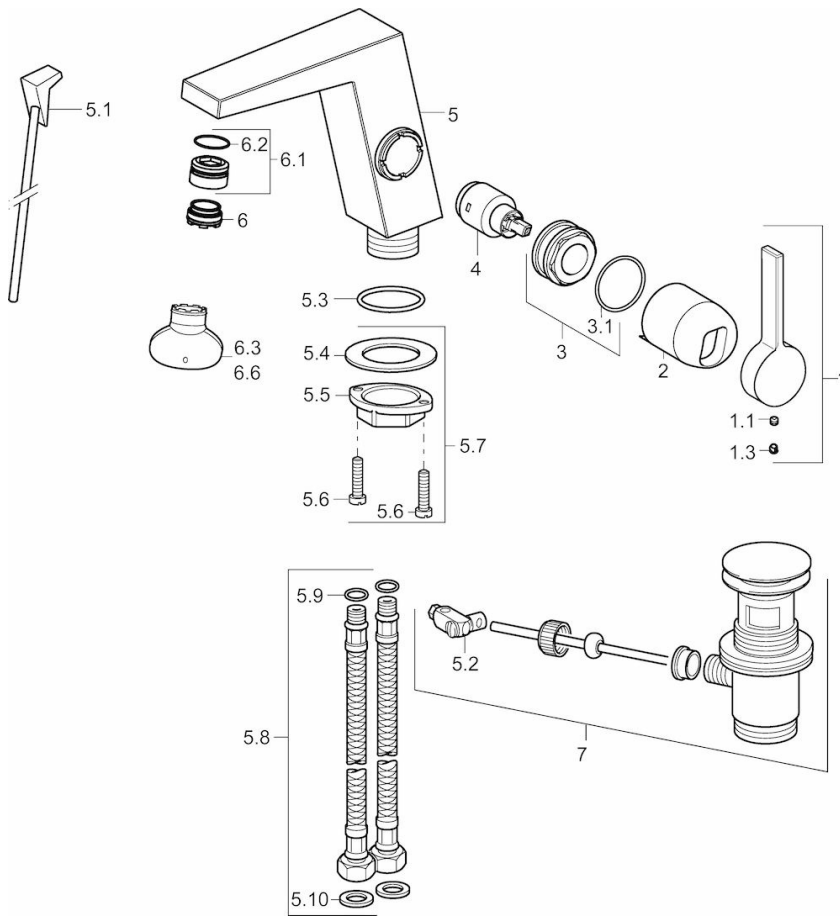

HANSALOFT

WASTAFELKRAAN

57522203

EAN: 4015474263529

- Badkamer
- Eengreeps, zijbediend
- Chroom
- Vaste uitloop
- Kantelbare perlator, CACHÉ® perlator geïntegreerd in kraanhuis
- Hendel met warm-koud-aanduiding, Eengreeps bediend
- ø 25 mm keramisch binnenwerk voor debiet en temperatuur instelling
- Flexibele aansluitslangen
- Kraanhuis gemaakt van DZR messing

Technische gegevens

Doorstromingseigenschappen

Doorstroomhoeveelheid bij 3 bar (met debietregelaar)

6.0 l/min

Technische eigenschappen

DN-maat
Warmwatertoevoer
Werkdruk
Aansluitmaat

DN15
max. +80°C
1-10 bar
G3/8

Voorschriften

EN-norm

EN 817

Reserveonderdelen

SP57552203

	Naam	Code
1	Hendel	59914010
1.1	Schroef, M5x6, SW2,5	59912617
1.3	Binnendeel temperatuurhendel	59913762
2	Kap	59914011
3	Moer, M32x1, SW30	59914012
4	Binnenwerk , 2,5	59913914
5.1	Trekstang	59914014
5.10	Dichting, 9,5 x 14,4 x 2	59912551
5.2	Gewrichtstuk	59904624
5.3	O-ring, 35,00x2,50	59905020
5.7	Bevestigingsset	59913371
5.8	Slangen, M8x1, G3/8, L=480	59914008
5.9	O-ring, 6,00 X 1,40	59913266
6	Mousseur, M24x1 HC SSR-STD	59914015
6.1	Afdichtring	59914007
6.3	Sleutel	59914013
7	Wastegarnituur	59911441