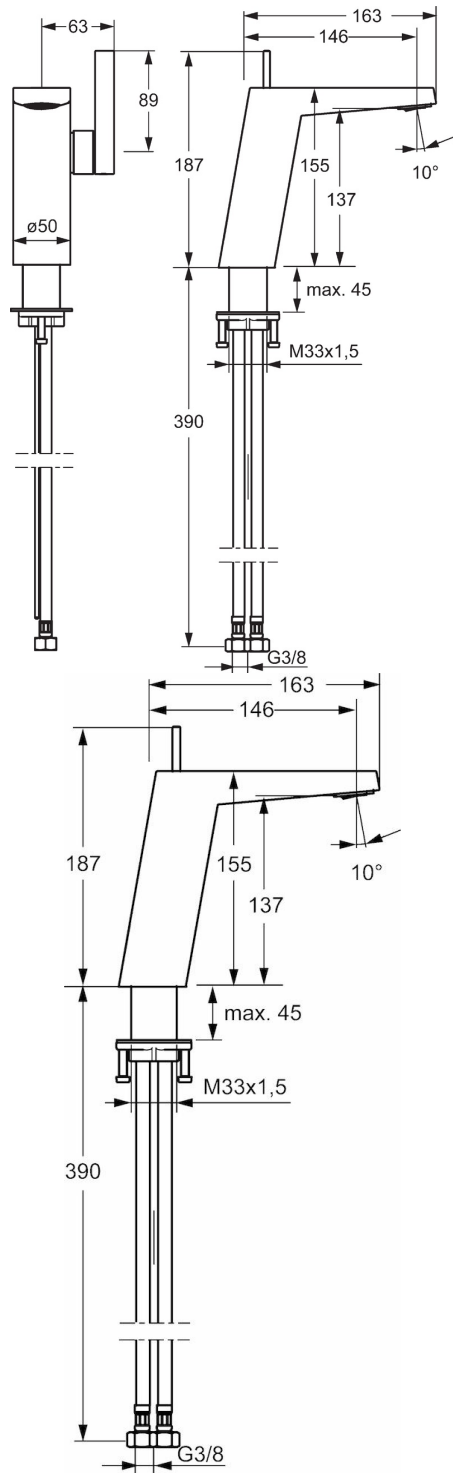

HANSALOFT

WASTAFELKRAAN

57522203

EAN: 4015474263529

- Badkamer
- Eengreeps, zijbediend
- Chroom
- Vaste uitloop
- Kantelbare perlator, CACHÉ® perlator geïntegreerd in kraanhuis
- Hendel met warm-koud-aanduiding, Eengreeps bediend
- ø 25 mm keramisch binnenwerk voor debiet en temperatuur instelling
- Flexibele aansluitslangen
- Kraanhuis gemaakt van DZR messing

Technische gegevens

Doorstromingseigenschappen

Doorstroomhoeveelheid bij 3 bar (met debietregelaar)

6.0 l/min

Technische eigenschappen

DN-maat
Warmwatertoevoer
Werkdruk
Aansluitmaat

DN15
max. +80°C
1-10 bar
G3/8

Voorschriften

EN-norm

EN 817

Reserveonderdelen

SP57552203

	Naam	Code
1	Hendel	59914010
1.1	Schroef, M5x6, SW2,5	59912617
1.3	Binnendeel temperatuurhendel	59913762
2	Kap	59914011
3	Moer, M32x1, SW30	59914012
4	Binnenwerk , 2,5	59913914
5.1	Trekstang	59914014
5.10	Dichting, 9,5 x 14,4 x 2	59912551
5.2	Gewrichtstuk	59904624
5.3	O-ring, 35,00x2,50	59905020
5.7	Bevestigingsset	59913371
5.8	Slangen, M8x1, G3/8, L=480	59914008
5.9	O-ring, 6,00 X 1,40	59913266
6	Mousseur, M24x1 HC SSR-STD	59914015
6.1	Afdichtring	59914007
6.3	Sleutel	59914013
7	Wastegarnituur	59911441