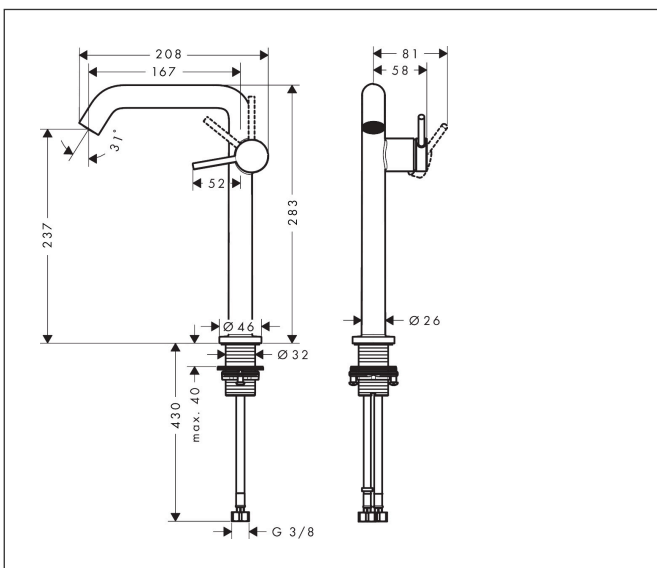

Merk	hansgrohe
Artikelnaam	Tectoris S Ééngreeps wastafelkraan 240 Fine CoolStart EcoSmart+ voor wasschalen zonder afvoer
Art.nr.	73372140
Oppervlakte	Brushed Bronze
Netto prijs	446,39 EUR

Product foto

Kenmerken

- ComfortZone: 240
- voorsprong uitloop 167 mm
- uitloophoogte: 230 mm
- greepvariant: Met pingreep
- vaste uitloop
- straalsoort: normale straal
- maximale doorstroomhoeveelheid bij 3 bar: 4 l/min
- keramisch kardoes
- koud water met de greep in de middenpositie, bespaart energie en kosten
- EU taxonomie: max 6l/min - draagt substantieel bij aan duurzaamheid

Maat tekeningen

Technologie

Merk: hansgrohe
 Artikelnaam: **Tecturis S** Ééngreeps wastafelkraan 240 Fine CoolStart EcoSmart+ voor wasschalen zonder afvoer
 Art.nr.: 73372140
 Oppervlakte: Brushed Bronze
 Netto prijs: 446,39 EUR

Pos	Beschrijving	Art.nr.	Prijs
1	greep	94999140	49,10
2	greepstop	93735460	7,70
3	inbusschroef M5x5	98446000	3,00
4	rozet	94987140	24,90
5	moer	94989000	7,70
6	O-ring 28x1,5	98421000	3,00
7	O-ring 29x2	98391000	3,00
8	kardoes compl.	93760000	78,40
9	dichting	93383000	10,40
10	perlator compl.	87100000	16,60
11	servicesleutel	93750000	7,70
12	vlakdichting	98749000	4,80
13	schachtbevestigingsset compl. (Ø 32)	13961000	20,40
14	trekstang	96657140	15,60
15	aansluitslang 600 mm M8x0,75 G3/8	96556000	20,40
16	O-ring 6,6x1,6	93019000	3,00
a	rozet voor geruild aansluiting	87494140	11,60