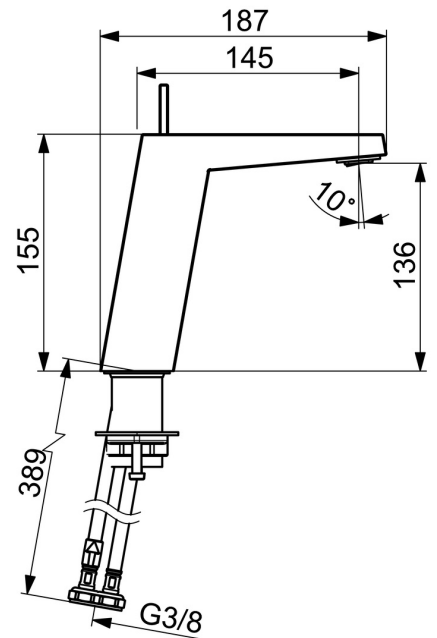

EAN: 4015474263529
static.hansa.com/57522203

- Wastafel
- Eengreeps, zijbediend
- Wastafelmontage
- Chrom
- Vaste uitloop
- Kantelbare mousseur, CACHE® mousseur geïntegreerd in kraanhuis
- Hendel met warm-koud-aanduiding, Eengreeps bediend
- \varnothing 25 mm keramisch binnenwerk voor debiet en temperatuur instelling
- Flexibele aansluitslang(en)
- Kraanhuis gemaakt van DZR messing
- Zonder afvoergarnituur, Zonder trekstangopening

Technische gegevens

Doorstromingseigenschappen

Doorstroomhoeveelheid bij 3 bar (met debietregelaar)	6.0 l/min
Drukverlies bij doorstroomhoeveelheid (0,2 l/s)	2 bar

Technische eigenschappen

DN-maat	DN15
Warmwatertoever	max. +70°C
Werkdruk	1-10 bar
Aansluitmaat	G3/8
Projection	146 mm
Terugstroom beveiliging (EN1717)	AA
Materiaal	brass

Voorschriften

EN-norm	EN 817
---------	---------------

Reserveonderdelen

SP57552203

	Naam	Code
1	Hendel Chroom	59914010
1.1	Schroef, M5x6, SW2.5	59912617
1.3	Binnendeel temperatuurhendel Chroom	59913762
2	Kap Chroom	59914011
3	Moer, M32x1, SW30	59914012
4	Binnenwerk, 2,5	59913914
5.1	Trekstang Chroom	59914014
5.2	Gewrichtstuk	59904624
5.3	O-ring, 35x2.5	59905020
5.7	Bevestigingsset	59913371
5.8	Slangen, M8x1, G3/8, L=480	59914008
5.9	O-ring, 6x1.4	59913266
5.10	Dichting, 9.5x14.4x2	59912551
6	Mousseur, M24x1 HC SSR-STD	59914015
6.1	Pasring voor schuimstraler	59914007
6.3	Schuimstralersleutel, SLIM AIR	59914013
7	Wastegarnituur Chroom	59911441