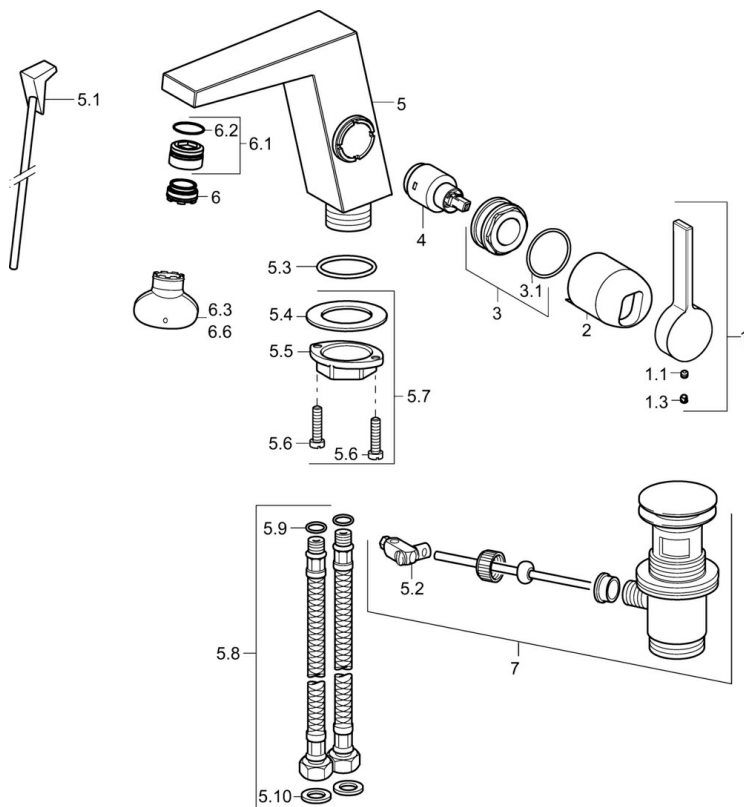

EAN: 4015474263529
static.hansa.com/57522203

- Wastafel
- Eengreeps, zijbediend
- Wastafelmontage
- Chrom
- Vaste uitloop
- Kantelbare mousseur, CACHE® mousseur geïntegreerd in kraanhuis
- Hendel met warm-koud-aanduiding, Eengreeps bediend
- \varnothing 25 mm keramisch binnenwerk voor debiet en temperatuur instelling
- Flexibele aansluitslang(en)
- Kraanhuis gemaakt van DZR messing
- Zonder afvoergarnituur, Zonder trekstangopening

Technische gegevens

Doorstromingseigenschappen

Doorstroomhoeveelheid bij 3 bar (met debietregelaar)	6.0 l/min
Drukverlies bij doorstroomhoeveelheid (0,2 l/s)	2 bar

Technische eigenschappen

DN-maat	DN15
Warmwatertoever	max. +70°C
Werkdruk	1-10 bar
Aansluitmaat	G3/8
Projection	146 mm
Terugstroom beveiliging (EN1717)	AA
Materiaal	brass

Voorschriften

EN-norm	EN 817
---------	---------------

Reserveonderdelen

SP57552203

	Naam	Code
1	Hendel Chroom	59914010
1.1	Schroef, M5x6, SW2.5	59912617
1.3	Binnendeel temperatuurhendel Chroom	59913762
2	Kap Chroom	59914011
3	Moer, M32x1, SW30	59914012
4	Binnenwerk, 2,5	59913914
5.1	Trekstang Chroom	59914014
5.2	Gewrichtstuk	59904624
5.3	O-ring, 35x2.5	59905020
5.7	Bevestigingsset	59913371
5.8	Slangen, M8x1, G3/8, L=480	59914008
5.9	O-ring, 6x1.4	59913266
5.10	Dichting, 9.5x14.4x2	59912551
6	Mousseur, M24x1 HC SSR-STD	59914015
6.1	Pasring voor schuimstraler	59914007
6.3	Schuimstralersleutel, SLIM AIR	59914013
7	Wastegarnituur Chroom	59911441