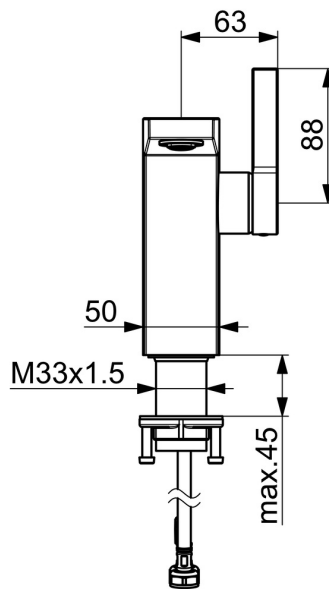

EAN: 4015474263529
static.hansa.com/57522203

- Wastafel
- Eengreeps, zijbediend
- Wastafelmontage
- Chrom
- Vaste uitloop
- Kantelbare mousseur, CACHE® mousseur geïntegreerd in kraanhuis
- Hendel met warm-koud-aanduiding, Eengreeps bediend
- \varnothing 25 mm keramisch binnenwerk voor debiet en temperatuur instelling
- Flexibele aansluitslang(en)
- Kraanhuis gemaakt van DZR messing
- Zonder afvoergarnituur, Zonder trekstangopening

Technische gegevens

Doorstromingseigenschappen

Doorstroomhoeveelheid bij 3 bar (met debietregelaar)	6.0 l/min
Drukverlies bij doorstroomhoeveelheid (0,2 l/s)	2 bar

Technische eigenschappen

DN-maat	DN15
Warmwatertoever	max. +70°C
Werkdruk	1-10 bar
Aansluitmaat	G3/8
Projection	146 mm
Terugstroom beveiliging (EN1717)	AA
Materiaal	brass

Voorschriften

EN-norm	EN 817
---------	---------------

Reserveonderdelen

SP57552203

	Naam	Code
1	Hendel Chroom	59914010
1.1	Schroef, M5x6, SW2.5	59912617
1.3	Binnendeel temperatuurhendel Chroom	59913762
2	Kap Chroom	59914011
3	Moer, M32x1, SW30	59914012
4	Binnenwerk, 2,5	59913914
5.1	Trekstang Chroom	59914014
5.2	Gewrichtstuk	59904624
5.3	O-ring, 35x2.5	59905020
5.7	Bevestigingsset	59913371
5.8	Slangen, M8x1, G3/8, L=480	59914008
5.9	O-ring, 6x1.4	59913266
5.10	Dichting, 9.5x14.4x2	59912551
6	Mousseur, M24x1 HC SSR-STD	59914015
6.1	Pasring voor schuimstraler	59914007
6.3	Schuimstralersleutel, SLIM AIR	59914013
7	Wastegarnituur Chroom	59911441