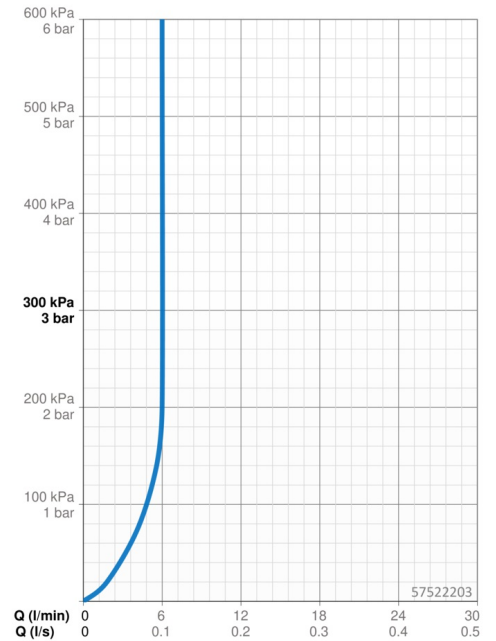

Technische gegevens

Doorstromingseigenschappen

Doorstroomhoeveelheid bij 3 bar (met debietregelaar)	6.0 l/min
Drukverlies bij doorstroomhoeveelheid (0,2 l/s)	2 bar

Technische eigenschappen

DN-maat	DN15
Warmwatertoever	max. +70°C
Werkdruk	1-10 bar
Aansluitmaat	G3/8
Projection	146 mm
Terugstroom beveiliging (EN1717)	AA
Materiaal	brass

Voorschriften

EN-norm	EN 817