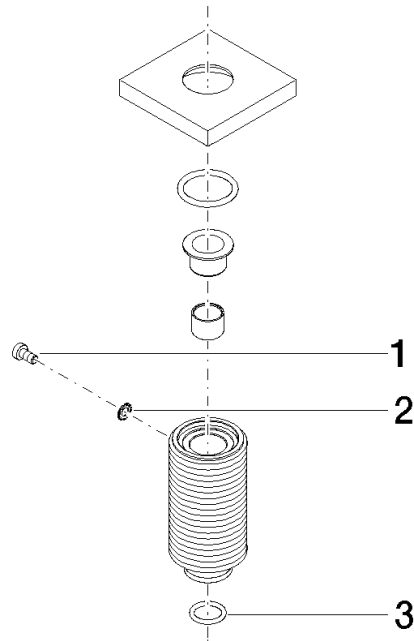

## Abdeckung 57 x 72 x 57 mm - Dark Platinum gebürstet

---

90 27 78 023 00

## Abdeckung 57 x 72 x 57 mm - Dark Platinum gebürstet

---

90 27 78 023 00

Abdeckung 57 x 72 x 57 mm - Dark Platinum gebürstet

---

90 27 78 023 00

### Ersatzteilstückliste

Nr.	Artikelnummer	Benennung	Verbaumenge	Lieferzeit
	09 30 30 057 90	Befestigung Zylinderschraube mit Innensechskant mit niedrigem Kopf M4 x 8 mm -	3	2