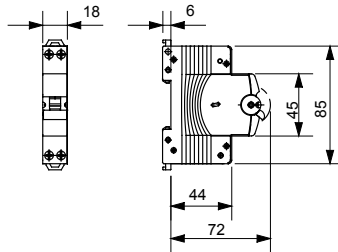

DIMENSIONAL