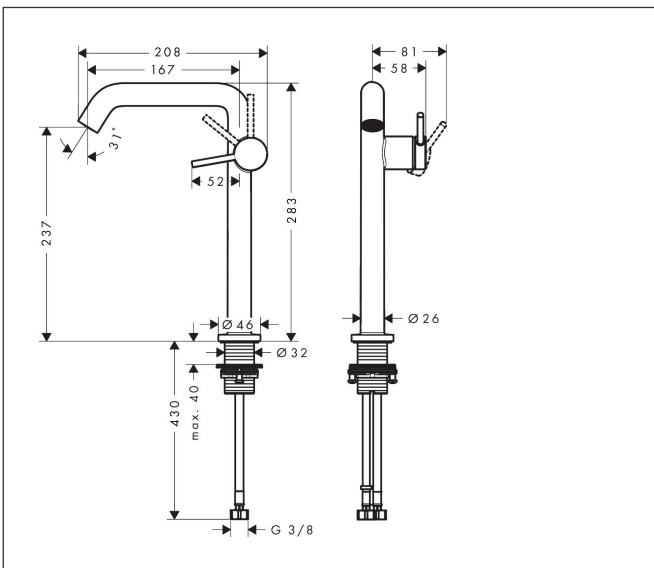

## Kenmerken

- ComfortZone: 240
- voorsprong uitloop 167 mm
- uitloophoogte: 230 mm
- greepvariant: Met pingreep
- vaste uitloop
- straalsoort: normale straal
- maximale doorstroomhoeveelheid bij 3 bar: 4 l/min
- keramisch kardoes
- koud water met de greep in de middenpositie, bespaart energie en kosten
- EU taxonomie: max 6l/min - draagt substantieel bij aan duurzaamheid

## Maat tekeningen