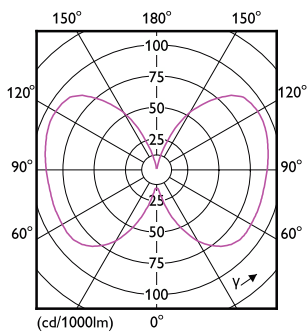

Product gegevens

Algemene informatie	
Lampvoet	E27 [E27]
Nominale levensduur	50.000 hr
Schakelcyclus	50.000
Lamptype	LED
Meetreferentie van lichtstroom	Sphere
Conform EU RoHS-richtlijn	Ja

Gegevens lichttechniek	
Kleurcode	840 [CCT of 4000K]
Lichtstroom	840 lm
Kleuraanduiding	Koelwit (CW)
Gecorreleerde kleurtemperatuur (nom)	4000 K
Lichtrendement (gespec.) (nom.)	210 lm/W
Kleurconsistentie	<6
Kleurweergave-index (CRI)	80
LLMF bij einde nominale levensduur (nom.)	70 %
Flikkerwaarde (PstLM)	1
Stroboscoopeffectwaarde (SVM)	0,4

Lampafwerking	Helder
Lampmateriaal	Glas
Lampvorm	A60 [A 60 mm]

Keurmerken en classificaties

Energie-efficiëntielabel	A
Energieverbruik kWh/1.000 uur	4 kWh
EPREL-registratienummer	1442613
Fotobiologisch risico	Photobiological risk group 1 @ 200mm to EN62471
EyeComfort	Ja

Maatschets

Product	D	C
MAS LEDBulbND4-60W E27 840 A60 CL G UE	60 mm	104 mm

Fotometrische gegevens

Light Distribution Diagram - MAS LEDBulbND4-60W E27 840 A60 CL G UE

Spectral Power Distribution Colour - MAS LEDBulbND4-60W E27 840 A60 CL G UE

MASTER LEDbulb Ultra Efficient

Fotometrische gegevens

General Parameters 43 Page 11

General uniform lighting - MAS LEDBulbND4-60W E27 840 A60 CL G UE

Levensduur

Life Expectancy Diagram - MAS LEDBulbND4-60W E27 840 A60 CL G UE