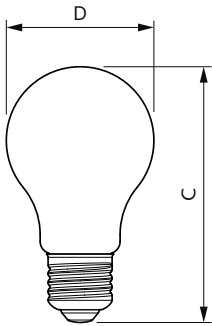

Lampafwerking	Helder
Lampmateriaal	Glas
Lampvorm	A60 [A 60 mm]

Keurmerken en classificaties

Energie-efficiëntielabel	A
Energieverbruik kWh/1.000 uur	4 kWh
EPREL-registratienummer	1442613
Fotobiologisch risico	Photobiological risk group 1 @ 200mm to EN62471
EyeComfort	Ja

Maatschets

Product	D	C
MAS LEDBulbND4-60W E27 840 A60 CL G UE	60 mm	104 mm

Fotometrische gegevens

Light Distribution Diagram - MAS LEDBulbND4-60W E27 840 A60 CL G UE

Spectral Power Distribution Colour - MAS LEDBulbND4-60W E27 840 A60 CL G UE