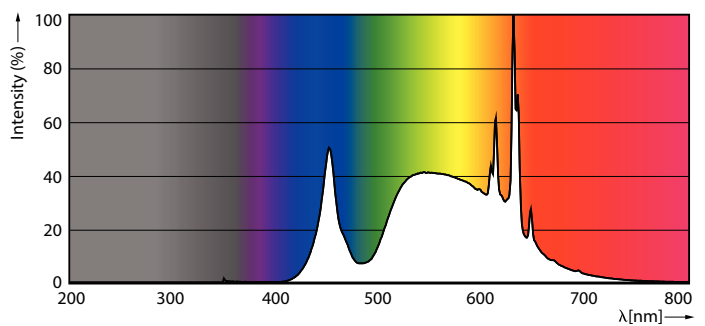

MASTER LEDbulb Ultra Efficient

MAS LEDBulbND4-60W E27 840 A60 CL G UE

Dit is de meest efficiënte LED-lamp van Philips. Met zijn opbrengst van 210 lm/W kan ons bedrijf haar duurzaamheidsdoelen concreet maken. Met een levensduur van 50.000 uur wordt de vervangingscyclus verlengd, wat leidt tot minder afval. Dit is niet alleen een hoog SPEC-product, maar biedt ook de hoge lichtkwaliteit van Philips.

Product gegevens

Algemene informatie	
Lampvoet	E27 [E27]
Nominale levensduur	50.000 hr
Schakelcyclus	50.000
Lamptype	LED
Meetreferentie van lichtstroom	Sphere
Conform EU RoHS-richtlijn	Ja

Gegevens lichttechniek	
Kleurcode	840 [CCT of 4000K]
Lichtstroom	840 lm
Kleuraanduiding	Koelwit (CW)
Gecorreleerde kleurtemperatuur (nom)	4000 K
Lichtrendement (gespec.) (nom.)	210 lm/W
Kleurconsistentie	<6
Kleurweergave-index (CRI)	80
LLMF bij einde nominale levensduur (nom.)	70 %
Flikkerwaarde (PstLM)	1
Stroboscoopeffectwaarde (SVM)	0,4

Maatschets

Product	D	C
MAS LEDBulbND4-60W E27 840 A60 CL G UE	60 mm	104 mm

Fotometrische gegevens

Light Distribution Diagram - MAS LEDBulbND4-60W E27 840 A60 CL G UE

Spectral Power Distribution Colour - MAS LEDBulbND4-60W E27 840 A60 CL G UE

MASTER LEDbulb Ultra Efficient

Fotometrische gegevens

General Parameters 43 Page 11

General uniform lighting - MAS LEDBulbND4-60W E27 840 A60 CL G UE

Levensduur

Life Expectancy Diagram - MAS LEDBulbND4-60W E27 840 A60 CL G UE