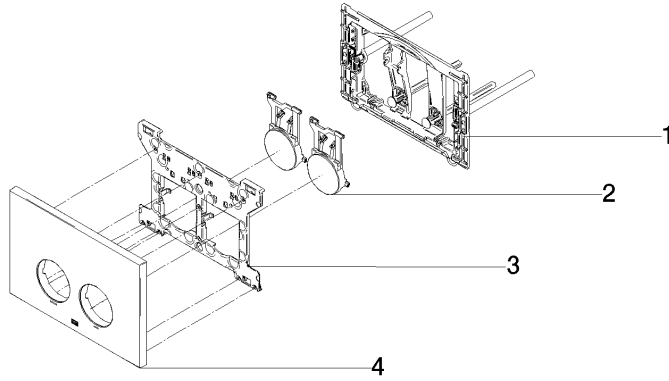

Betätigungsplatte für WC-UP-Spülkasten der Firma Geberit rund - Messing
gebürstet (23kt Gold)

LULU

12 665 979

Produktversion von 4/1/2024

Ersatzteile für die
anderen
Oberflächenvarianten
finden Sie hier:
Chrom