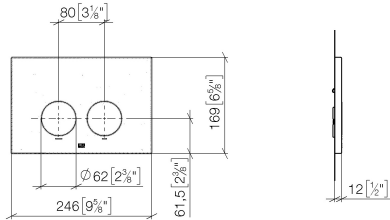

Betätigungsplatte für WC-UP-Spülkasten der Firma Geberit rund - Messing gebürstet (23kt Gold)

LULU

12 665 979

- Abdeckplatte 169 x 246 x 12 mm
- Mechanische Betätigungsplatte mit manueller Spülauslösung
- Für 2-Mengen-Spültechnik
- Inkl. Befestigungsrahmen, Betätigungsstangen und Befestigungsmaterial
- Drückerstangen schallgedämmt, werkzeuglose Schnelleinstellung
- Kompatibel mit allen Spülkästen der Geberit-Serie Sigma ab 2001

Betätigungsplatte für WC-UP-Spülkasten der Firma Geberit rund - Messing
gebürstet (23kt Gold)

LULU

12 665 979

mm [inches]

Betätigungsplatte für WC-UP-Spülkasten der Firma Geberit rund - Messing
gebürstet (23kt Gold)

LULU

12 665 979

Ersatzteilstückliste

Produktversion von 4/1/2024

Nr.	Artikelnummer	Benennung	Verbaumenge	Lieferzeit
	90 28 01 030 00 90	Aufnahme für WC-UP-Spülkasten der Firma Geberit -	5	60