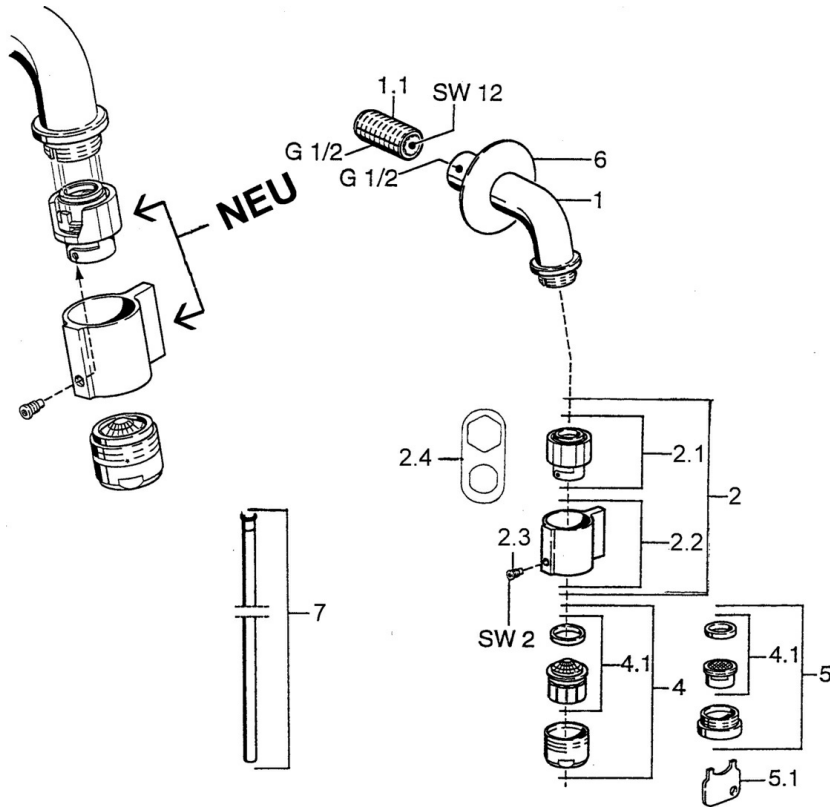

EAN: 4015474564794  
[static.hansa.com/00968101](https://static.hansa.com/00968101)

- Openbaar en semi-openbaar
- Eengreeps
- Wandmontage
- Chroom
- Vaste uitloop
- CASCADE® mousseur
- Eengreeps bediend
- Keramische bovendeele voor debiet
- Eén aansluiting voor koud- of voorgegemengd water
- Kan worden ingekort

### Technische eigenschappen

DN-maat **DN15**  
 Warmwatertoevoer **max. +80°C**  
 Werkdruk **0.5-10 bar**  
 Aansluitmaat **G1/2**  
 Projectie **186 mm**  
 Terugstroom beveiliging (EN1717) **AA**  
 Materiaal **brass**

### SP00868101

	Naam	Code
1.1	Nippel	59905534
2	Binnenwerk, (1999-) Chroom	59911780
2	Binnenwerk, (1999-) Wit Stopgezet	59911775
2.1	Binnenwerk, (1999-)	59911777
2.2	Hendel, (1999-) Chroom	59911781
2.3	Bevestigingsschroeven, M4, SW2	59911778
2.4	Instrument	59912334
4	Mousseur, M24x1 A Wit Stopgezet	59905419
4	Mousseur, M24x1 Z Chroom	59906826
4.1	Mousseur, M22/24, Z	59906830
5	Mousseur, M24x1 STD CC Z	59905721
5.1	Schuimstralersleutel	59905789
6	Kap Chroom	59905678
7	Koppelingsbuisdeel] Stopgezet	59910629