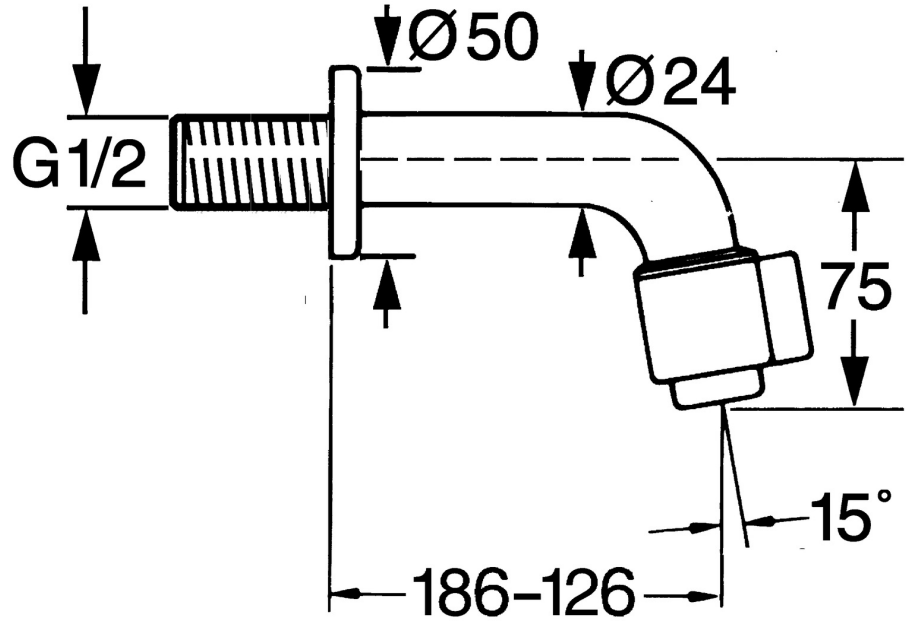

EAN: 4015474564794  
[static.hansa.com/00968101](https://static.hansa.com/00968101)

- Openbaar en semi-openbaar
- Eengreeps
- Wandmontage
- Chroom
- Vaste uitloop
- CASCADE® mousseur
- Eengreeps bediend
- Keramische bovendeele voor debiet
- Eén aansluiting voor koud- of voorgegemengd water
- Kan worden ingekort

## Technische gegevens

### Technische eigenschappen

DN-maat **DN15**  
 Warmwatertoevoer **max. +80°C**  
 Werkdruk **0.5-10 bar**  
 Aansluitmaat **G1/2**  
 Projectie **186 mm**  
 Terugstroom beveiliging (EN1717) **AA**  
 Materiaal **brass**

### SP00868101

	Naam	Code
1.1	Nippel	59905534
2	Binnenwerk, (1999-) Chroom	59911780
2	Binnenwerk, (1999-) Wit Stopgezet	59911775
2.1	Binnenwerk, (1999-)	59911777
2.2	Hendel, (1999-) Chroom	59911781
2.3	Bevestigingsschroeven, M4, SW2	59911778
2.4	Instrument	59912334
4	Mousseur, M24x1 A Wit Stopgezet	59905419
4	Mousseur, M24x1 Z Chroom	59906826
4.1	Mousseur, M22/24, Z	59906830
5	Mousseur, M24x1 STD CC Z	59905721
5.1	Schuimstralersleutel	59905789
6	Kap Chroom	59905678
7	Koppelingsbuisdeel] Stopgezet	59910629