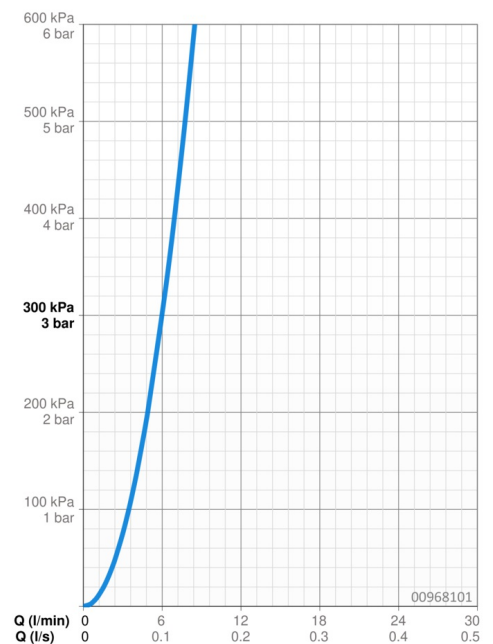

Toestemmingen en Verklaringen

ABP **P-IX 29551/IZ**