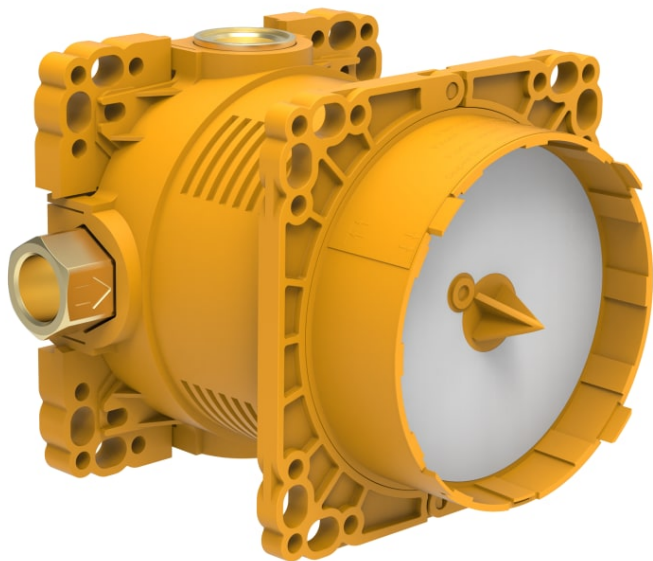

CONCEALED BODIES

Simibox, inbouwsysteem voor bad- en
douchemengkraan

Aantal kanalen : 2

Terugslagklep

Toepassingslocatie : Bad

Type installatie : Inbouw

TE COMBINEREN MET

Quadrige set voor 2-hendel inbouw thermostatische bad/douchemengkraan Simibox, met omstel, chroom

HF901177100000

Quadrige garnituur voor 2greeps inbouw thermostatische bad/douchemengkraan Simibox, met omsteller, PVD geborsteld roestvrij staal

HF901177423000

Quadrige Set voor 2 - greeps inbouw thermostatische bad-stortbad mengkraan Simibox, met omstel en vacuümbreekkraan, chroom

HF901187100000

Quadrige garnituur voor 2greeps inbouw thermostatische bad/douche mengkraan Simibox, met omstel en vacuümbreker, geborsteld roestvrij staal PVD

HF901187423000

Quadrige Set voor 2-hendel inbouw thermostatische douchemengkraan Simibox, chroom

HF901176100000

Quadrige garnituur voor 2greeps inbouw thermostatische douchemengkraan Simibox, roestvrij staal PVD geborsteld

HF901176423000

The New Classic set voor inbouw douchemengkraan Simibox, chroom